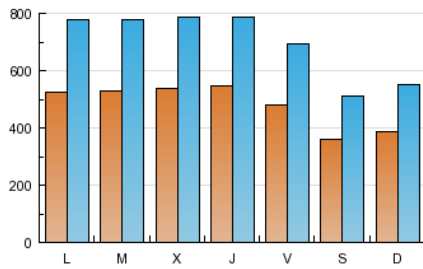

4. Gràfiques (Nacional)

4.1 Per dia de la setmana (promig)

N. únics / Visites (x 100)