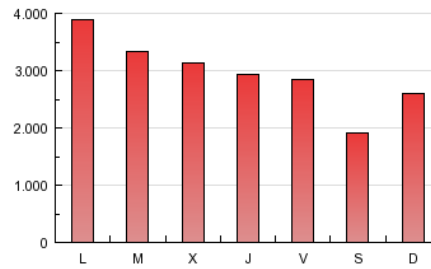

Pàgines (x 100)