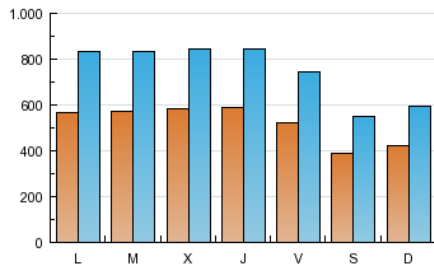

4. Gràfiques (Nacional i Internacional)

4.1 Per dia de la setmana (promig)

N. únics / Visites (x 100)