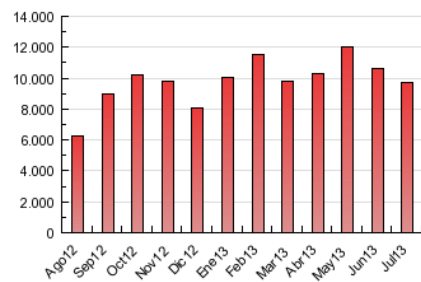

Pàgines (x 1000)