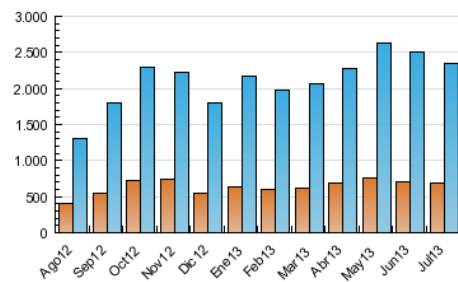

4.3 Per mesos

N. únics / Visites (x 1000)