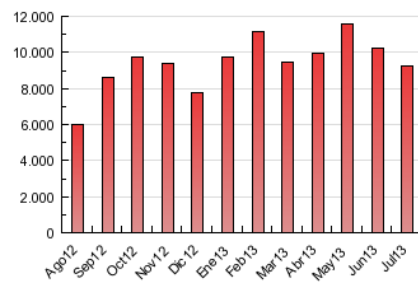

Pàgines (x 1000)