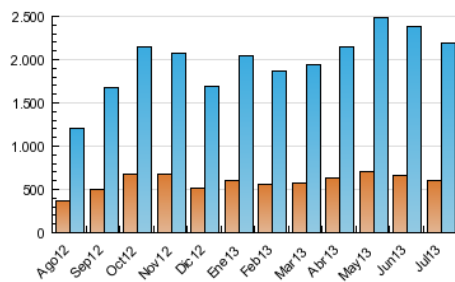

4.3 Per mesos

N. únics / Visites (x 1000)