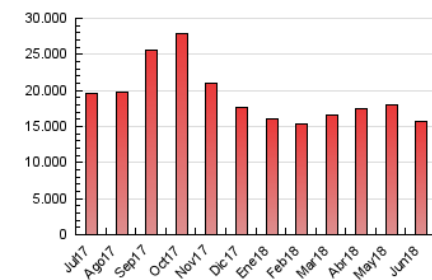

Pàgines (x 1000)