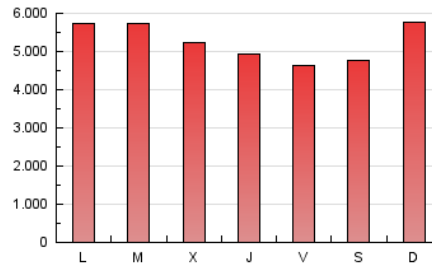

Pàgines (x 100)