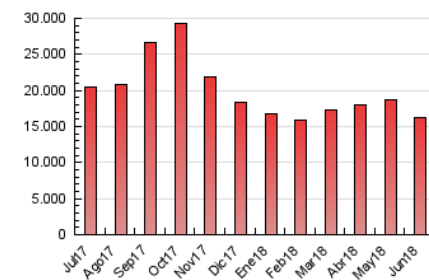

Pàgines (x 1000)