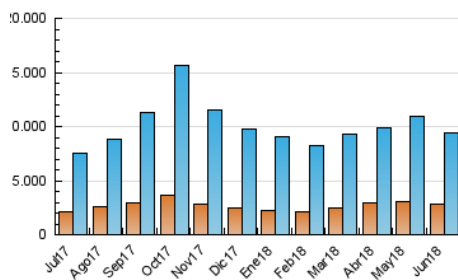

4.3 Per mesos

N. únics / Visites (x 1000)