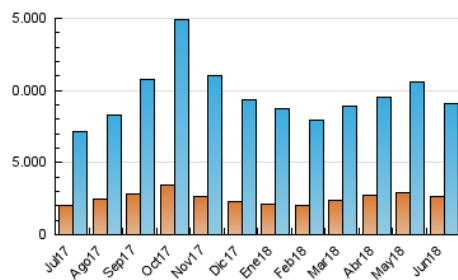

4.3 Per mesos

N. únics / Visites (x 1000)