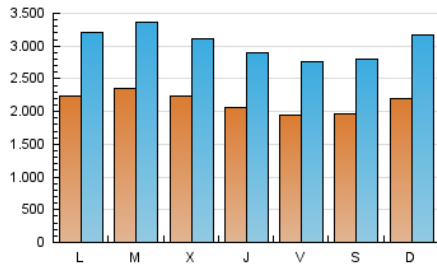

4. Gràfiques (Nacional)

4.1 Per dia de la setmana (promig)

N. únics / Visites (x 100)