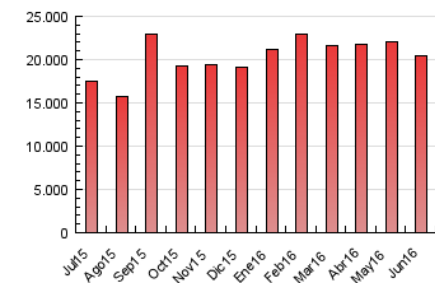

##### 4.1 Per dia de la setmana (promig)

N. únics / Visites (x 100)

Pàgines (x 100)

##### 4.2 Per franja horària (promig)

Visites (x 1000)

Pàgines (x 1000)

##### 4.3 Per mesos

N. únics / Visites (x 1000)

Pàgines (x 1000)