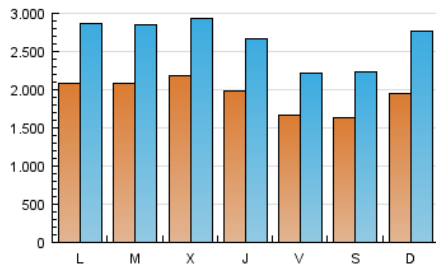

4. Gràfiques (Nacional i Internacional)

4.1 Per dia de la setmana (promig)

N. únics / Visites (x 100)