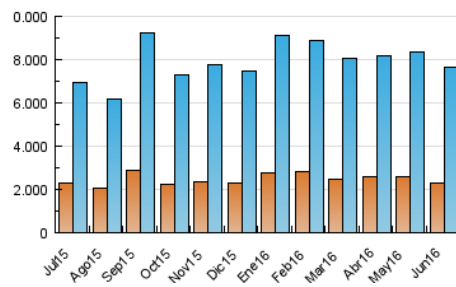

##### 4.1 Per dia de la setmana (promig)

N. únics / Visites (x 100)

Pàgines (x 100)

##### 4.2 Per franja horària (promig)

Visites (x 1000)

Pàgines (x 1000)

##### 4.3 Per mesos

N. únics / Visites (x 1000)

Pàgines (x 1000)