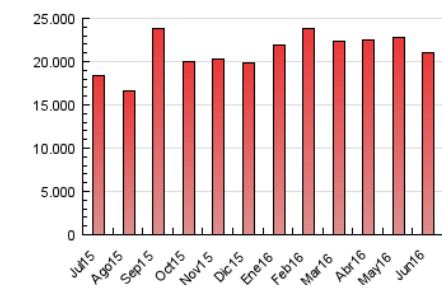

Pàgines (x 1000)