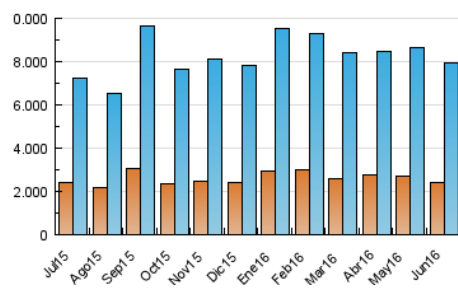

4.3 Per mesos

N. únics / Visites (x 1000)