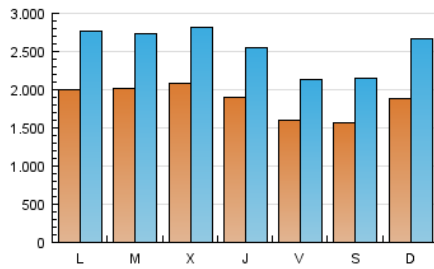

4. Gràfiques (Nacional)

4.1 Per dia de la setmana (promig)

N. únics / Visites (x 100)