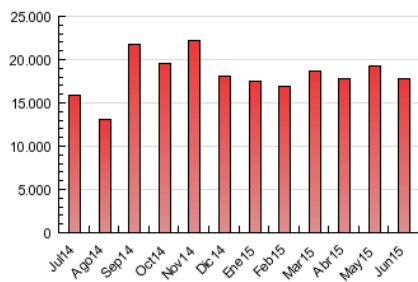

Pàgines (x 1000)