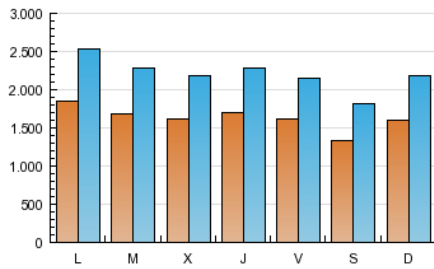

4. Gràfiques (Nacional i Internacional)

4.1 Per dia de la setmana (promig)

N. únics / Visites (x 100)