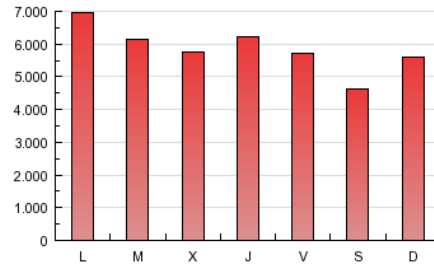

Pàgines (x 100)