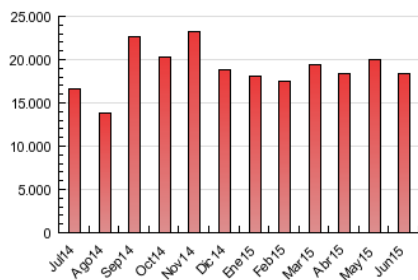

Pàgines (x 1000)