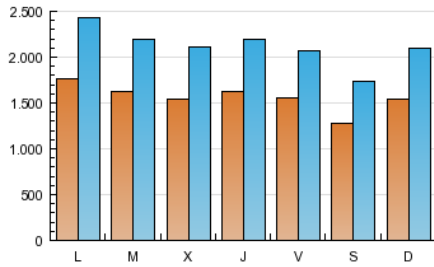

4. Gràfiques (Nacional)

4.1 Per dia de la setmana (promig)

N. únics / Visites (x 100)