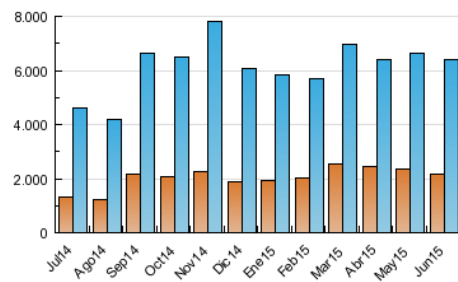

4.3 Per mesos

N. únics / Visites (x 1000)