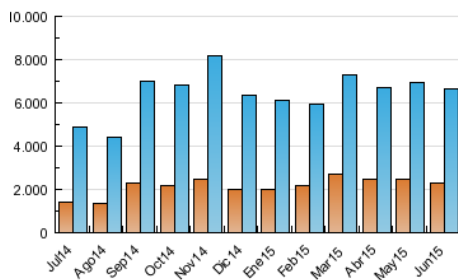

4.3 Per mesos

N. únics / Visites (x 1000)