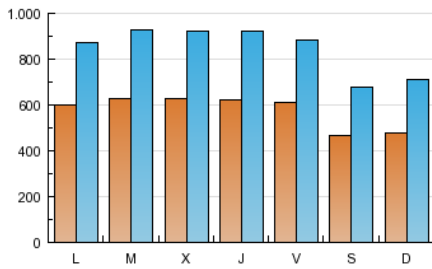

4. Gràfiques (Nacional i Internacional)

4.1 Per dia de la setmana (promig)

N. únics / Visites (x 100)