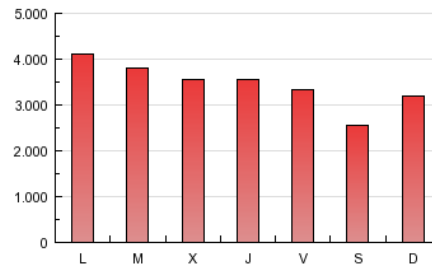

Pàgines (x 100)