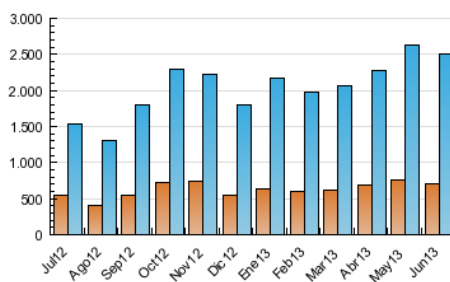

4.3 Per mesos

N. únics / Visites (x 1000)