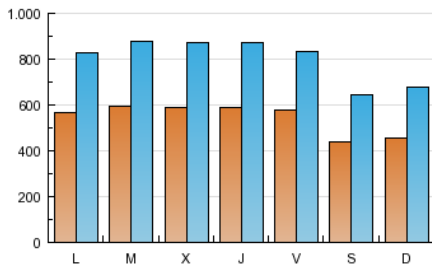

4. Gràfiques (Nacional)

4.1 Per dia de la setmana (promig)

N. únics / Visites (x 100)