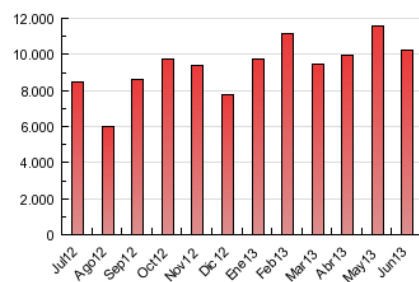

Pàgines (x 1000)