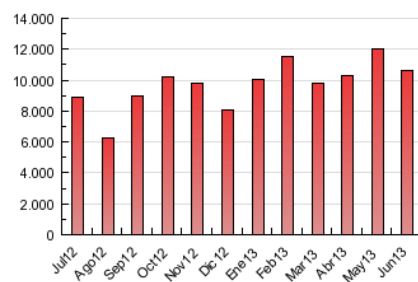

Pàgines (x 1000)