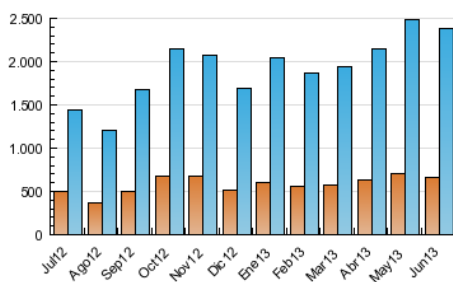

4.3 Per mesos

N. únics / Visites (x 1000)