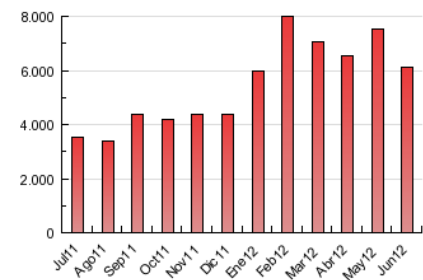

Pàgines (x 1000)