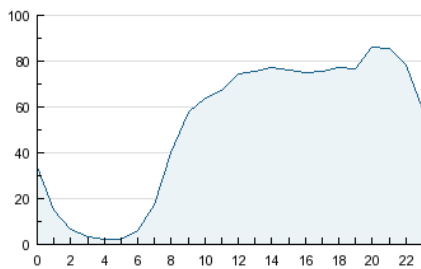

#### 3. Per dia del mes (Nacional)

Dia	N. únics	Visites	Pàgines	Dia	N. únics	Visites	Pàgines	Dia	N. únics	Visites	Pàgines
1	26.064	36.930	164.925	11	29.587	43.044	290.218	21	27.586	39.827	214.773
2	20.214	29.718	139.530	12	30.320	43.605	226.076	22	23.827	33.659	170.125
3	25.363	38.649	223.032	13	30.048	43.175	200.201	23	18.735	26.092	134.530
4	30.763	43.911	258.726	14	30.184	43.100	186.602	24	18.532	26.041	156.650
5	29.506	41.521	215.499	15	26.281	37.220	160.657	25	28.516	42.380	294.634
6	29.235	42.330	203.183	16	18.744	27.697	137.131	26	28.308	41.489	234.457
7	28.346	40.494	182.922	17	23.357	34.592	195.184	27	27.560	40.455	206.461
8	28.279	39.923	179.982	18	36.575	51.335	294.639	28	28.450	41.666	198.882
9	20.281	30.124	148.784	19	32.425	46.757	239.640	29	24.854	35.795	164.109
10	21.226	32.296	188.968	20	28.382	41.329	207.635	30	17.651	25.510	114.781

4. Gràfiques (Nacional)

4.1 Per dia de la setmana (promig)

N. únics / Visites (x 100)

Pàgines (x 100)

4.2 Per franja horària (promig)

Visites (x 1000)

Pàgines (x 1000)

4.3 Per mesos