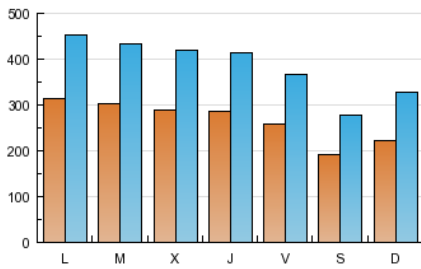

4. Gràfiques (Nacional)

4.1 Per dia de la setmana (promig)

N. únics / Visites (x 100)