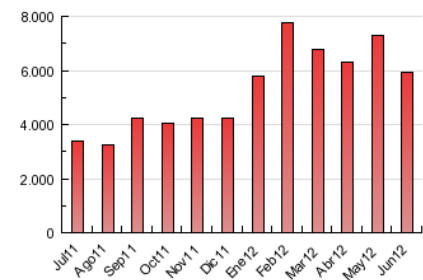

Pàgines (x 1000)