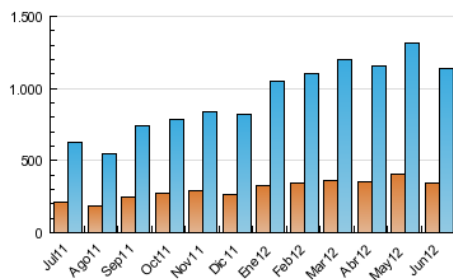

4.3 Per mesos

N. únics / Visites (x 1000)