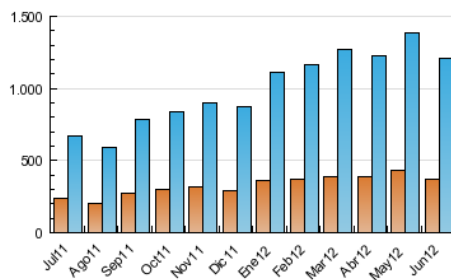

4.3 Per mesos

N. únics / Visites (x 1000)