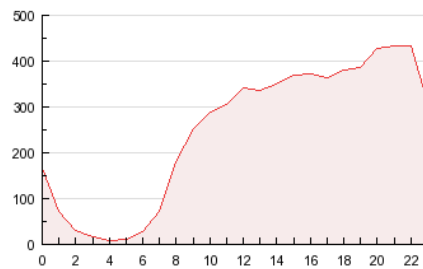

#### 3. Per dia del mes (Nacional)

Dia	N. únics	Visites	Pàgines	Dia	N. únics	Visites	Pàgines	Dia	N. únics	Visites	Pàgines
1	26.064	36.930	164.925	11	29.587	43.044	290.218	21	27.586	39.827	214.773
2	20.214	29.718	139.530	12	30.320	43.605	226.076	22	23.827	33.659	170.125
3	25.363	38.649	223.032	13	30.048	43.175	200.201	23	18.735	26.092	134.530
4	30.763	43.911	258.726	14	30.184	43.100	186.602	24	18.532	26.041	156.650
5	29.506	41.521	215.499	15	26.281	37.220	160.657	25	28.516	42.380	294.634
6	29.235	42.330	203.183	16	18.744	27.697	137.131	26	28.308	41.489	234.457
7	28.346	40.494	182.922	17	23.357	34.592	195.184	27	27.560	40.455	206.461
8	28.279	39.923	179.982	18	36.575	51.335	294.639	28	28.450	41.666	198.882
9	20.281	30.124	148.784	19	32.425	46.757	239.640	29	24.854	35.795	164.109
10	21.226	32.296	188.968	20	28.382	41.329	207.635	30	17.651	25.510	114.781

4. Gràfiques (Nacional)

4.1 Per dia de la setmana (promig)

N. únics / Visites (x 100)

Pàgines (x 100)

4.2 Per franja horària (promig)

Visites (x 1000)

Pàgines (x 1000)

4.3 Per mesos