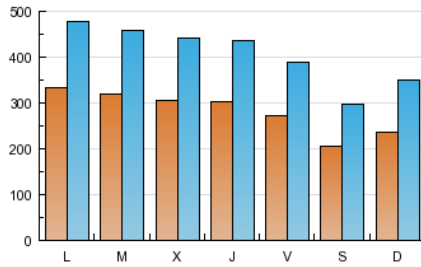

4. Gràfiques (Nacional i Internacional)

4.1 Per dia de la setmana (promig)

N. únics / Visites (x 100)