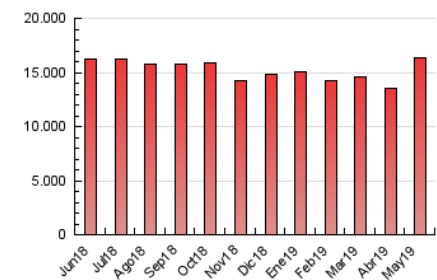

Pàgines (x 1000)