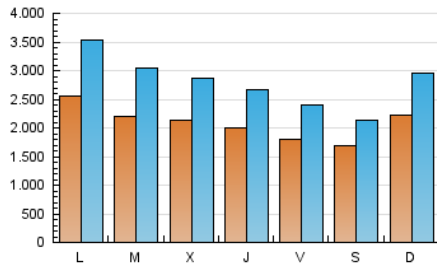

4. Gràfiques (Nacional i Internacional)

4.1 Per dia de la setmana (promig)

N. únics / Visites (x 100)