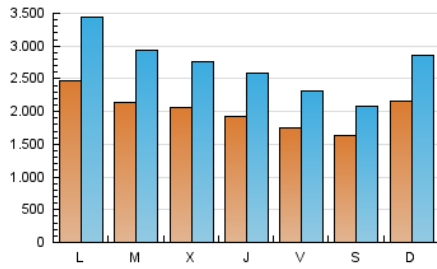

4. Gràfiques (Nacional)

4.1 Per dia de la setmana (promig)

N. únics / Visites (x 100)