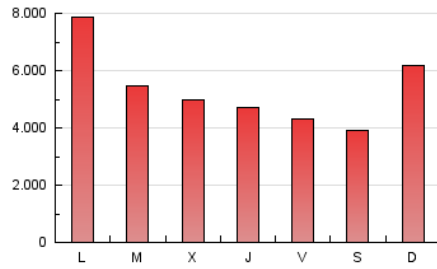

Pàgines (x 100)