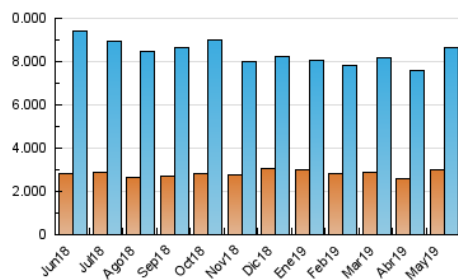

4.3 Per mesos

N. únics / Visites (x 1000)