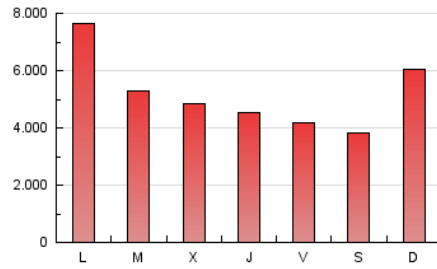

Pàgines (x 100)