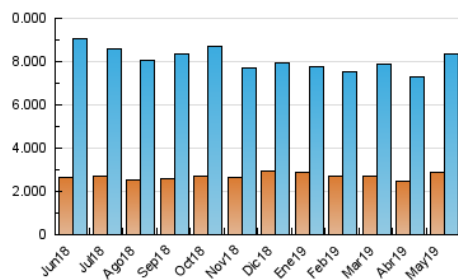

4.3 Per mesos

N. únics / Visites (x 1000)