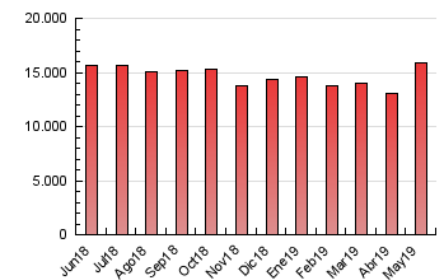

Pàgines (x 1000)