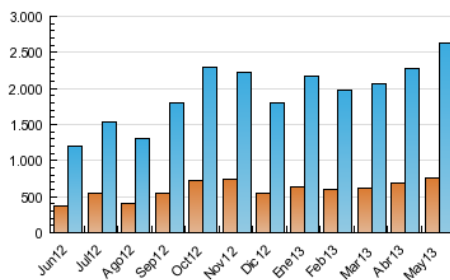

4.3 Per mesos

N. únics / Visites (x 1000)