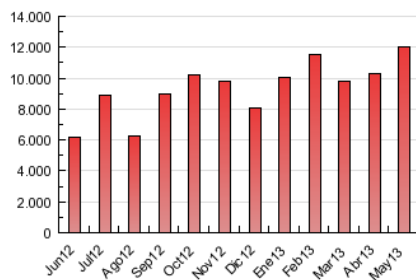

Pàgines (x 1000)