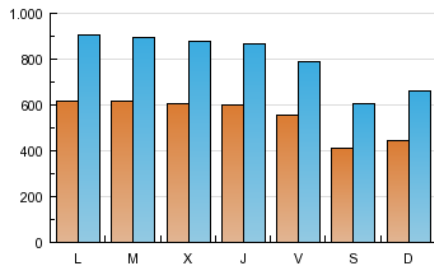

4. Gràfiques (Nacional)

4.1 Per dia de la setmana (promig)

N. únics / Visites (x 100)