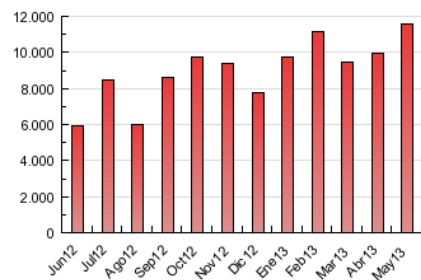

Pàgines (x 1000)