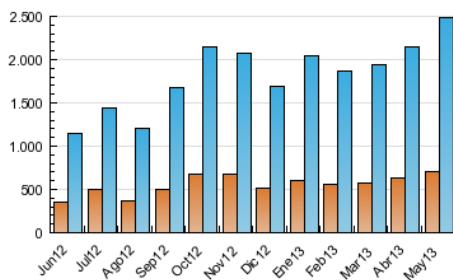

4.3 Per mesos

N. únics / Visites (x 1000)