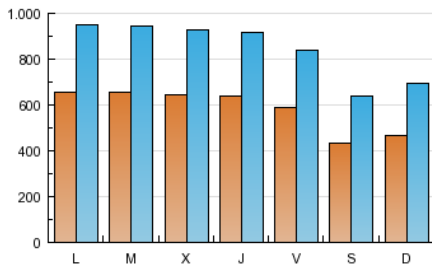

4. Gràfiques (Nacional i Internacional)

4.1 Per dia de la setmana (promig)

N. únics / Visites (x 100)