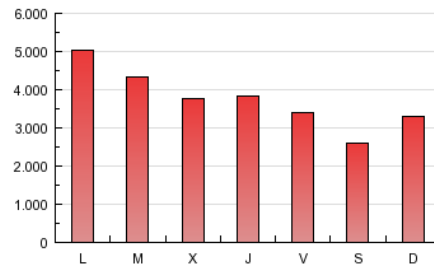

Pàgines (x 100)