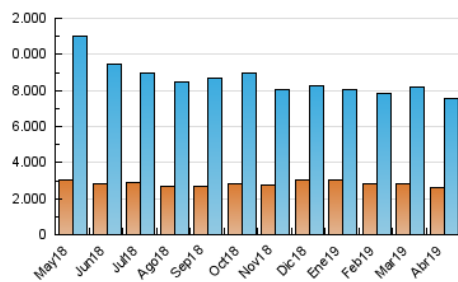

4.3 Per mesos

N. únics / Visites (x 1000)