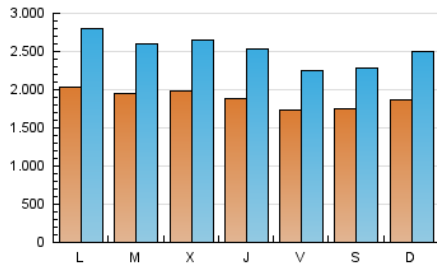

4. Gràfiques (Nacional i Internacional)

4.1 Per dia de la setmana (promig)

N. únics / Visites (x 100)