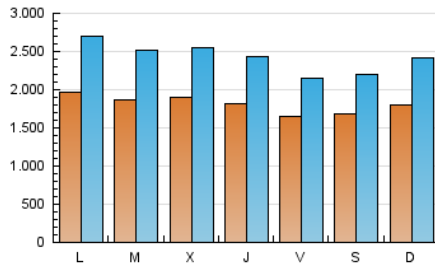

4. Gràfiques (Nacional)

4.1 Per dia de la setmana (promig)

N. únics / Visites (x 100)