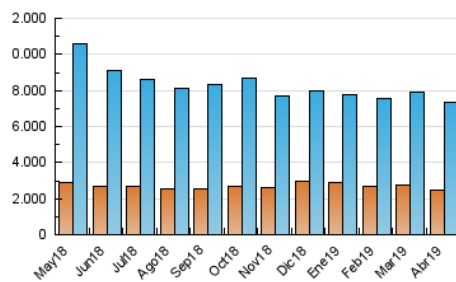

##### 4.1 Per dia de la setmana (promig)

N. únics / Visites (x 100)

Pàgines (x 100)

##### 4.2 Per franja horària (promig)

Visites (x 1000)

Pàgines (x 1000)

##### 4.3 Per mesos

N. únics / Visites (x 1000)

Pàgines (x 1000)