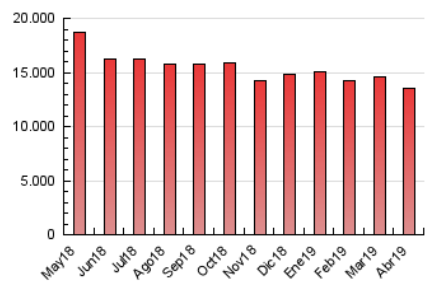

Pàgines (x 1000)