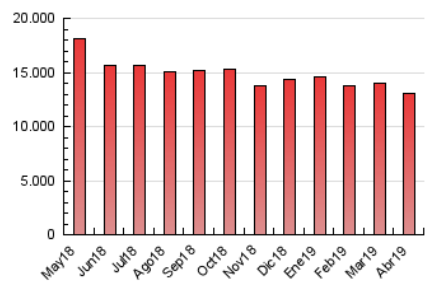

#### 3. Per dia del mes (Nacional)

Dia	N. únics	Visites	Pàgines	Dia	N. únics	Visites	Pàgines	Dia	N. únics	Visites	Pàgines
1	184.848	251.006	447.753	11	167.313	225.881	392.137	21	153.699	192.980	335.272
2	180.696	246.515	435.687	12	144.527	187.018	327.622	22	163.563	210.772	386.912
3	193.521	266.969	468.246	13	178.564	240.232	425.771	23	174.246	223.516	380.287
4	186.587	249.762	445.851	14	164.226	215.381	414.152	24	190.582	250.426	432.041
5	188.834	251.583	448.994	15	193.311	259.372	499.193	25	198.637	270.810	472.762
6	167.166	219.830	399.754	16	196.826	269.024	478.469	26	172.585	220.780	388.567
7	166.747	223.708	423.899	17	194.453	264.129	470.024	27	166.723	212.194	384.299
8	180.867	239.792	445.391	18	171.031	228.963	401.855	28	234.187	334.292	621.876
9	177.306	235.067	419.377	19	156.797	203.567	361.714	29	262.468	389.407	738.035
10	183.956	240.426	419.445	20	162.237	208.218	356.359	30	207.911	283.723	493.377

##### 4.1 Per dia de la setmana (promig)

N. únics / Visites (x 100)

Pàgines (x 100)

##### 4.2 Per franja horària (promig)

Visites (x 1000)

Pàgines (x 1000)

##### 4.3 Per mesos

N. únics / Visites (x 1000)

Pàgines (x 1000)