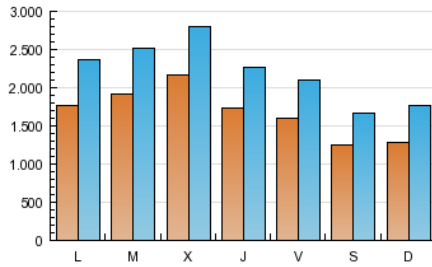

4. Gràfiques (Nacional i Internacional)

4.1 Per dia de la setmana (promig)

N. únics / Visites (x 100)