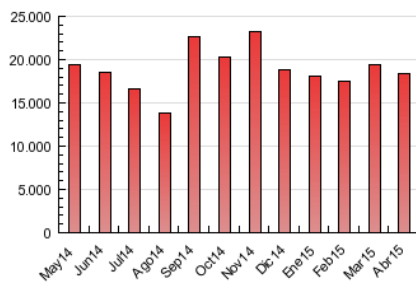

Pàgines (x 1000)