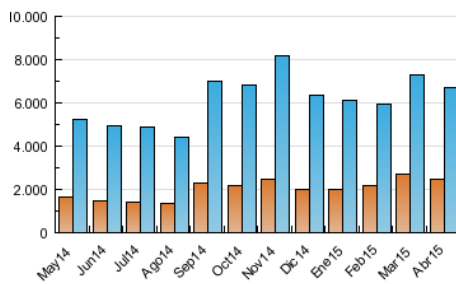

4.3 Per mesos

N. únics / Visites (x 1000)