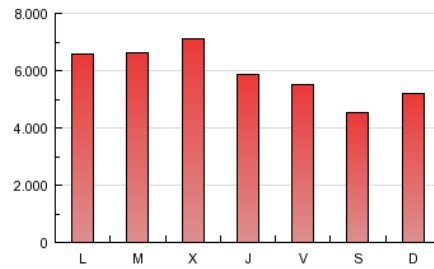

Pàgines (x 100)