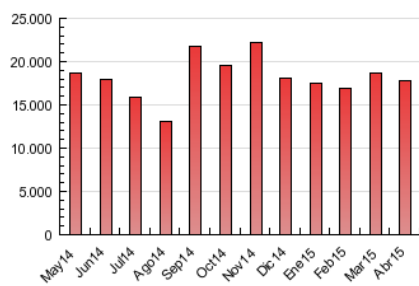

#### 3. Per dia del mes (Nacional)

Dia	N. únics	Visites	Pàgines	Dia	N. únics	Visites	Pàgines	Dia	N. únics	Visites	Pàgines
1	174.768	230.191	616.208	11	129.754	170.233	458.740	21	173.191	227.075	633.647
2	154.412	206.900	537.714	12	134.398	180.929	545.721	22	176.826	235.092	694.231
3	124.308	163.945	438.792	13	182.249	240.572	692.817	23	139.744	182.753	504.578
4	102.365	137.980	409.445	14	195.395	251.430	681.367	24	144.460	190.248	584.905
5	96.086	132.707	427.425	15	186.597	245.505	670.279	25	124.413	168.448	497.877
6	143.634	193.234	561.099	16	169.873	223.875	598.791	26	133.568	187.269	552.107
7	166.536	218.893	616.664	17	154.714	202.552	538.040	27	150.279	205.597	636.481
8	282.725	351.311	823.379	18	118.916	161.615	451.737	28	202.649	267.147	713.275
9	214.804	273.696	722.072	19	127.560	177.398	550.615	29	218.859	281.129	743.203
10	187.630	242.247	638.146	20	200.316	265.589	747.384	30	148.177	197.016	566.357

##### 4.2 Per franja horària (promig)

Visites (x 1000)

Pàgines (x 1000)

##### 4.3 Per mesos

N. únics / Visites (x 1000)

Pàgines (x 1000)