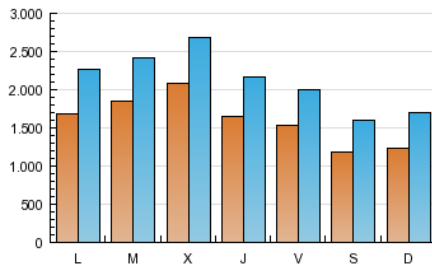

4. Gràfiques (Nacional)

4.1 Per dia de la setmana (promig)

N. únics / Visites (x 100)