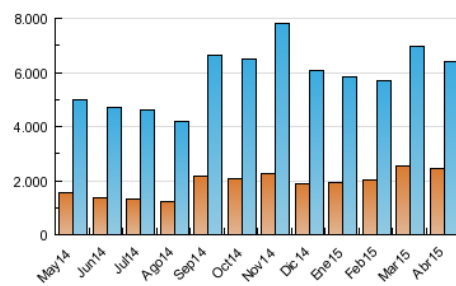

##### 4.1 Per dia de la setmana (promig)

N. únics / Visites (x 100)

Pàgines (x 100)

##### 4.2 Per franja horària (promig)

Visites (x 1000)

Pàgines (x 1000)

##### 4.3 Per mesos

N. únics / Visites (x 1000)

Pàgines (x 1000)