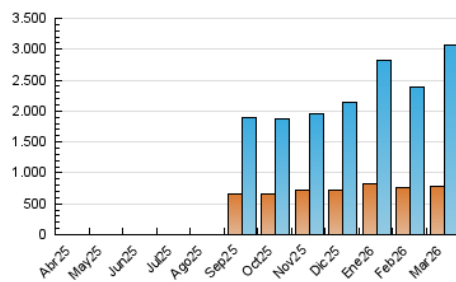

##### 4.1 Per dia de la setmana (promig)

N. únics / Visites (x 100)

Pàgines (x 100)

##### 4.2 Per franja horària (promig)

Visites\_ (x 1000)

Pàgines (x 1000)

##### 4.3 Per mesos

N. únics / Visites (x 1000)

Pàgines (x 1000)