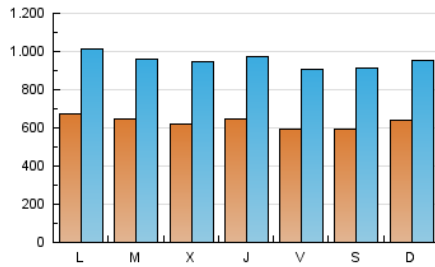

4. Gràfiques (Nacional)

4.1 Per dia de la setmana (promig)

N. únics / Visites (x 100)