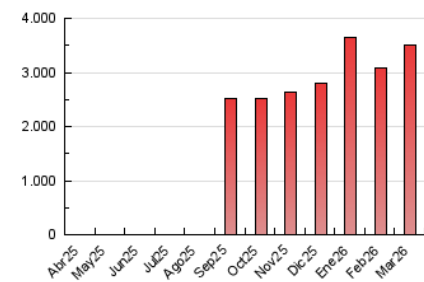

## 4. Gràfiques (Nacional)

### 4.1 Per dia de la setmana (promig)

N. únics / Visites (x 100)

Pàgines (x 100)

### 4.2 Per franja horària (promig)

Visites\_ (x 1000)

Pàgines (x 1000)

### 4.3 Per mesos

N. únics / Visites (x 1000)

Pàgines (x 1000)