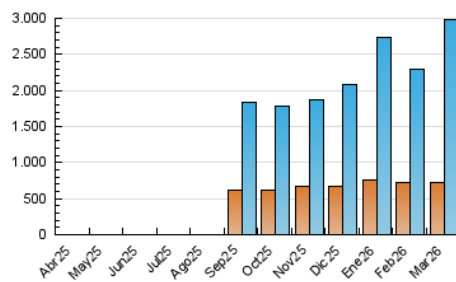

### 4.1 Per dia de la setmana (promig)

N. únics / Visites (x 100)

Pàgines (x 100)

### 4.2 Per franja horària (promig)

Visites\_ (x 1000)

Pàgines (x 1000)

### 4.3 Per mesos

N. únics / Visites (x 1000)

Pàgines (x 1000)