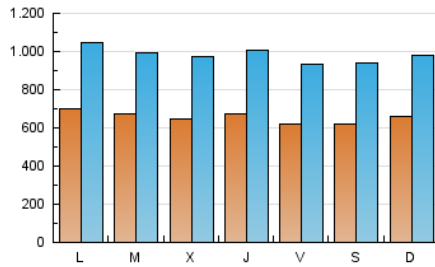

4. Gràfiques (Nacional i Internacional)

4.1 Per dia de la setmana (promig)

N. únics / Visites (x 100)