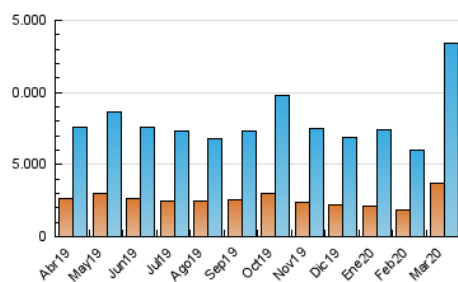

##### 4.1 Per dia de la setmana (promig)

N. únics / Visites (x 100)

Pàgines (x 100)

##### 4.2 Per franja horària (promig)

Visites (x 1000)

Pàgines (x 1000)

##### 4.3 Per mesos

N. únics / Visites (x 1000)

Pàgines (x 1000)