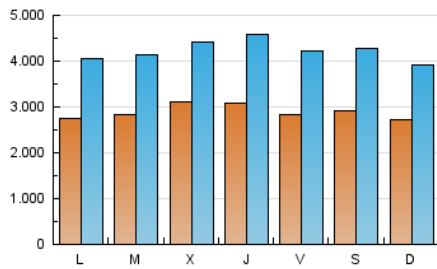

4. Gràfiques (Nacional)

4.1 Per dia de la setmana (promig)

N. únics / Visites (x 100)