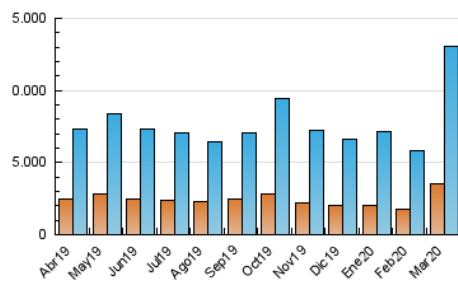

##### 4.1 Per dia de la setmana (promig)

N. únics / Visites (x 100)

Pàgines (x 100)

##### 4.2 Per franja horària (promig)

Visites (x 1000)

Pàgines (x 1000)

##### 4.3 Per mesos

N. únics / Visites (x 1000)

Pàgines (x 1000)