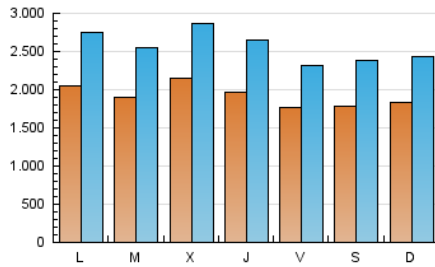

4. Gràfiques (Nacional)

4.1 Per dia de la setmana (promig)

N. únics / Visites (x 100)