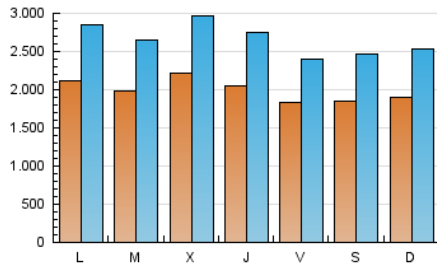

4. Gràfiques (Nacional i Internacional)

4.1 Per dia de la setmana (promig)

N. únics / Visites (x 100)