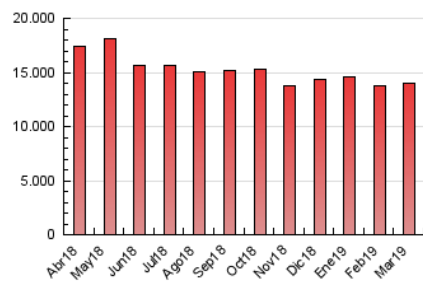

##### 4.1 Per dia de la setmana (promig)

N. únics / Visites (x 100)

Pàgines (x 100)

##### 4.2 Per franja horària (promig)

Visites (x 1000)

Pàgines (x 1000)

##### 4.3 Per mesos

N. únics / Visites (x 1000)

Pàgines (x 1000)