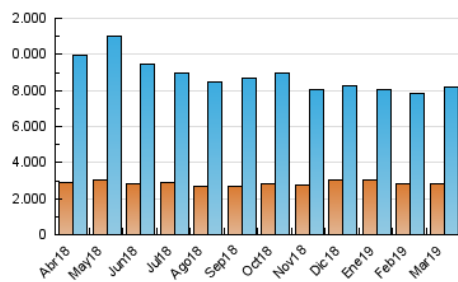

4.3 Per mesos

N. únics / Visites (x 1000)