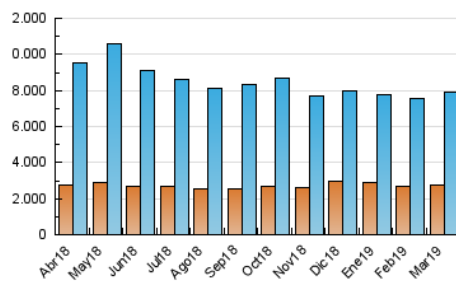

##### 4.1 Per dia de la setmana (promig)

N. únics / Visites (x 100)

Pàgines (x 100)

##### 4.2 Per franja horària (promig)

Visites (x 1000)

Pàgines (x 1000)

##### 4.3 Per mesos

N. únics / Visites (x 1000)

Pàgines (x 1000)