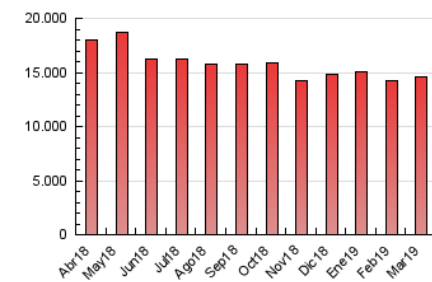

Pàgines (x 1000)