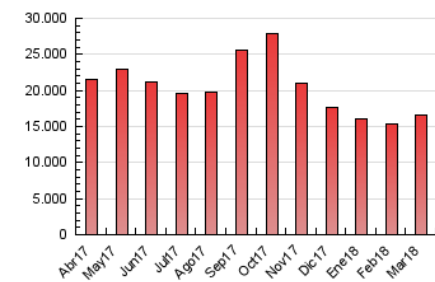

Pàgines (x 1000)