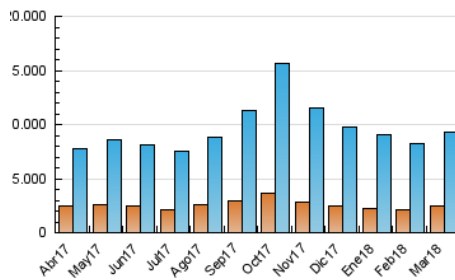

4.3 Per mesos

N. únics / Visites (x 1000)