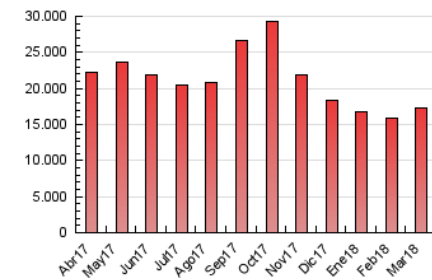

Pàgines (x 1000)