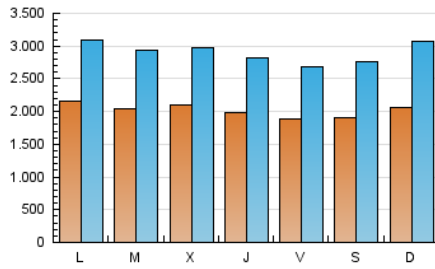

4. Gràfiques (Nacional)

4.1 Per dia de la setmana (promig)

N. únics / Visites (x 100)