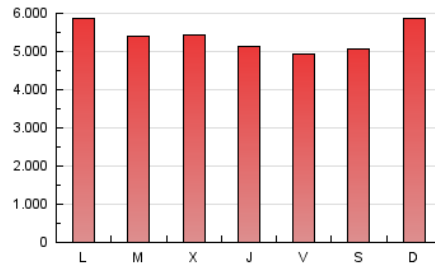

Pàgines (x 100)