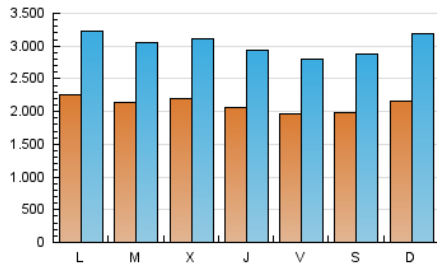

4. Gràfiques (Nacional i Internacional)

4.1 Per dia de la setmana (promig)

N. únics / Visites (x 100)