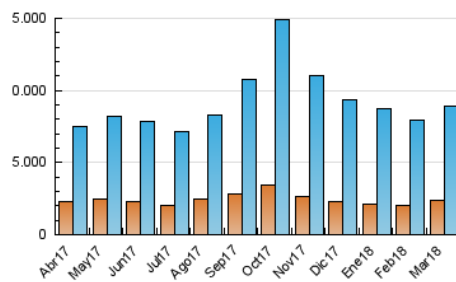

4.3 Per mesos

N. únics / Visites (x 1000)