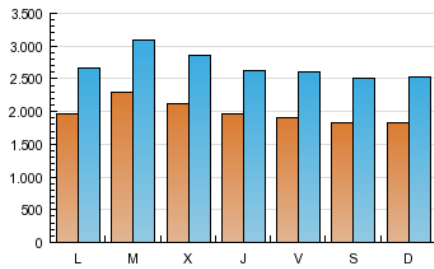

4. Gràfiques (Nacional i Internacional)

4.1 Per dia de la setmana (promig)

N. únics / Visites (x 100)