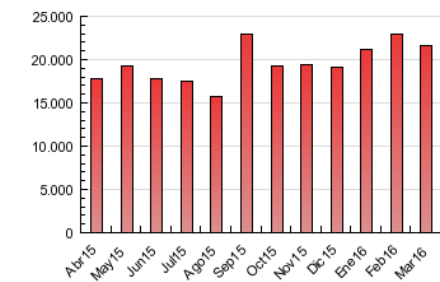

##### 4.2 Per franja horària (promig)

Visites (x 1000)

Pàgines (x 1000)

##### 4.3 Per mesos

N. únics / Visites (x 1000)

Pàgines (x 1000)