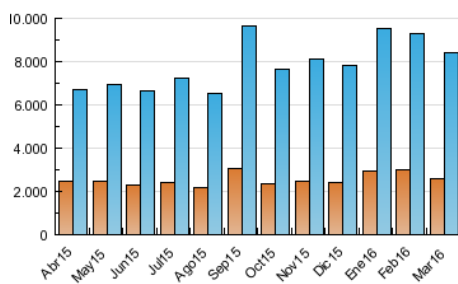

4.3 Per mesos

N. únics / Visites (x 1000)