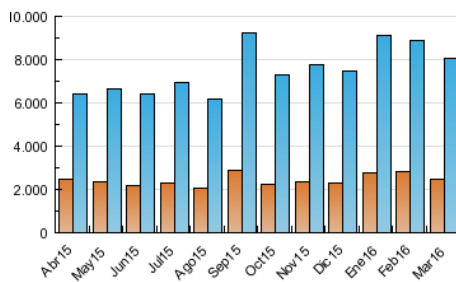

##### 4.1 Per dia de la setmana (promig)

N. únics / Visites (x 100)

Pàgines (x 100)

##### 4.2 Per franja horària (promig)

Visites (x 1000)

Pàgines (x 1000)

##### 4.3 Per mesos

N. únics / Visites (x 1000)

Pàgines (x 1000)