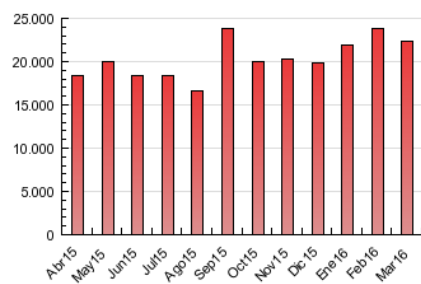

Pàgines (x 1000)