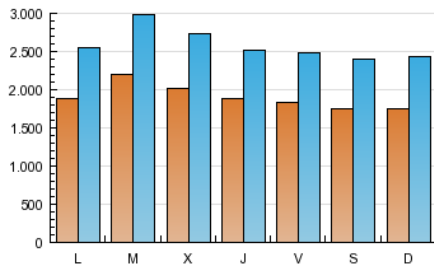

4. Gràfiques (Nacional)

4.1 Per dia de la setmana (promig)

N. únics / Visites (x 100)