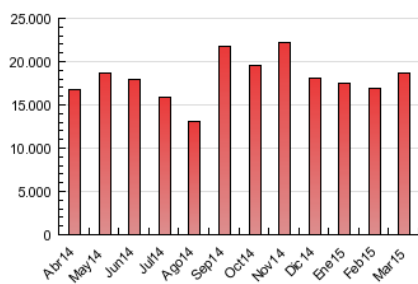

Pàgines (x 1000)