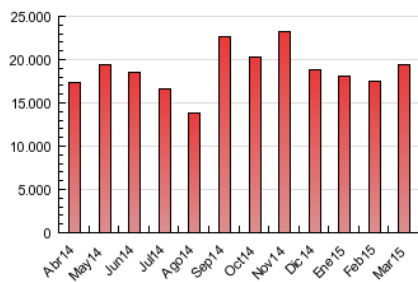

Pàgines (x 1000)