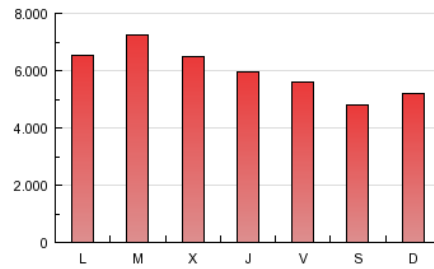

Pàgines (x 100)