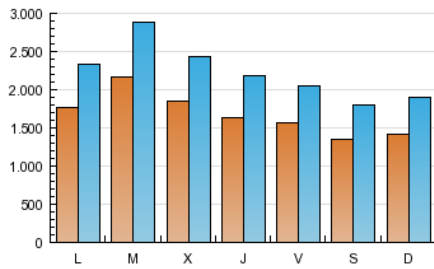

4. Gràfiques (Nacional)

4.1 Per dia de la setmana (promig)

N. únics / Visites (x 100)