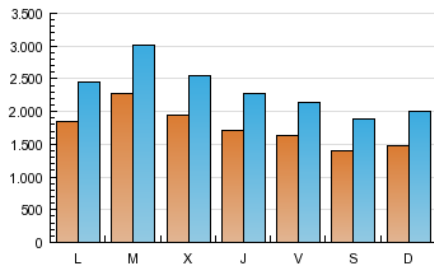

4. Gràfiques (Nacional i Internacional)

4.1 Per dia de la setmana (promig)

N. únics / Visites (x 100)