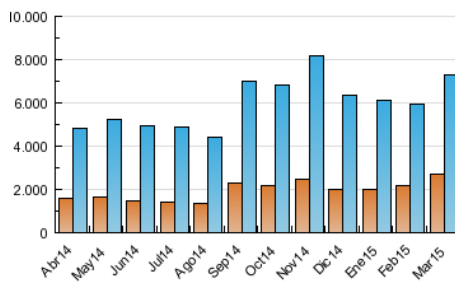

4.3 Per mesos

N. únics / Visites (x 1000)