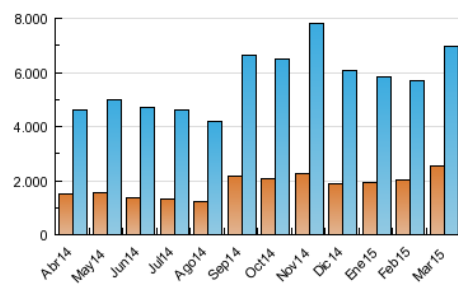

4.3 Per mesos

N. únics / Visites (x 1000)