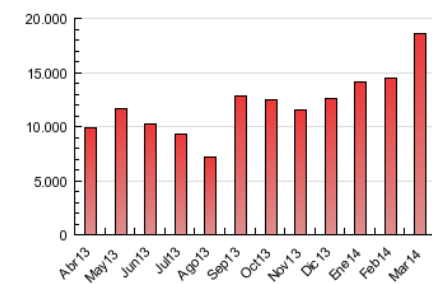

Pàgines (x 1000)