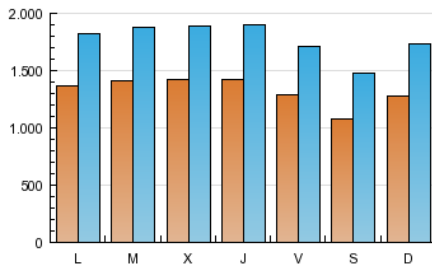

4. Gràfiques (Nacional)

4.1 Per dia de la setmana (promig)

N. únics / Visites (x 100)