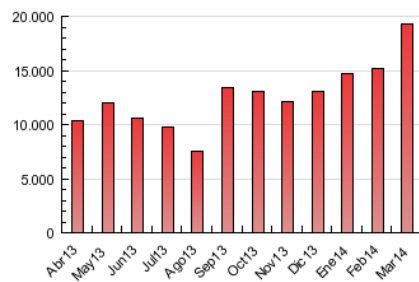

Pàgines (x 1000)