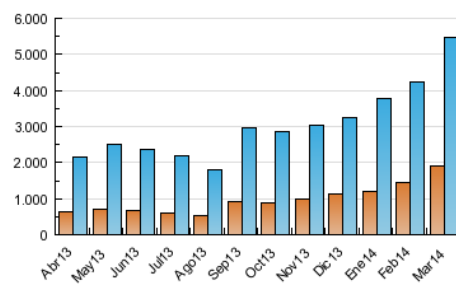

4.3 Per mesos

N. únics / Visites (x 1000)