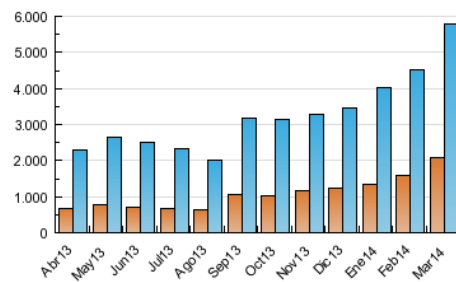

4.3 Per mesos

N. únics / Visites (x 1000)