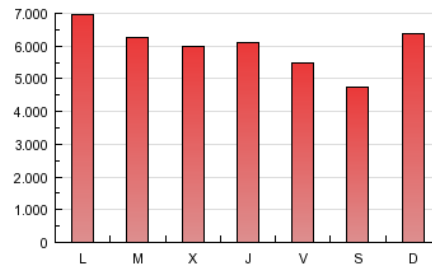

Pàgines (x 100)