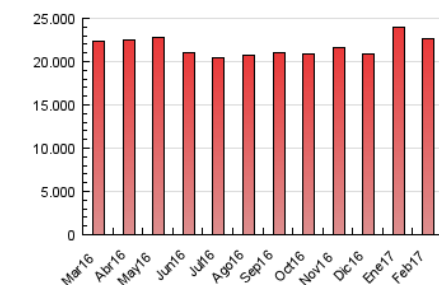

Pàgines (x 1000)