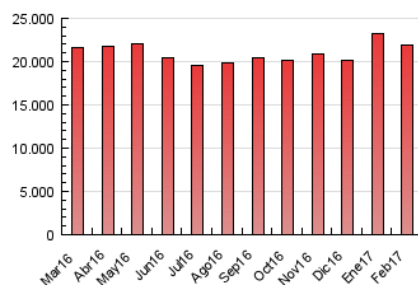

Pàgines (x 1000)