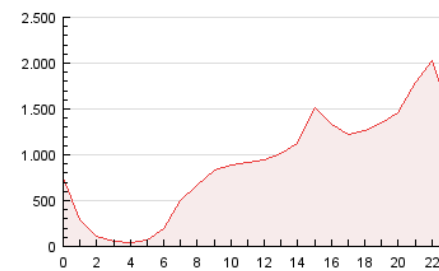

#### 3. Per dia del mes (Nacional)

Dia	N. únics	Visites	Pàgines	Dia	N. únics	Visites	Pàgines	Dia	N. únics	Visites	Pàgines
1	201.780	269.155	833.486	11	158.285	213.019	592.326	21	227.596	305.466	819.415
2	187.850	253.531	829.225	12	214.348	303.524	858.131	22	192.868	257.872	728.062
3	187.584	251.243	774.155	13	245.314	323.528	840.292	23	192.030	261.048	765.313
4	217.386	292.553	798.023	14	230.730	301.940	791.015	24	170.126	231.321	663.250
5	203.153	275.857	831.554	15	240.563	320.264	854.240	25	157.623	213.835	697.642
6	218.095	293.673	849.570	16	205.180	270.004	727.692	26	182.352	248.667	1.017.048
7	209.977	287.908	760.831	17	205.543	273.533	764.815	27	201.598	277.943	1.027.795
8	200.019	274.228	752.267	18	168.741	228.017	663.973	28	203.156	268.824	850.550
9	188.605	257.382	656.147	19	179.901	240.914	748.001				
10	169.577	224.414	579.078	20	200.620	275.615	831.393				

4. Gràfiques (Nacional)

4.1 Per dia de la setmana (promig)

N. únics / Visites (x 100)

Pàgines (x 100)

4.2 Per franja horària (promig)

Visites (x 1000)

Pàgines (x 1000)

4.3 Per mesos