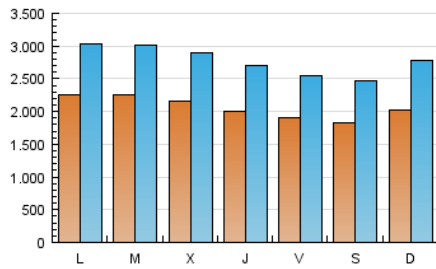

4. Gràfiques (Nacional i Internacional)

4.1 Per dia de la setmana (promig)

N. únics / Visites (x 100)