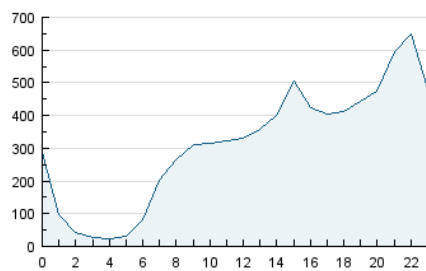

#### 3. Per dia del mes (Nacional)

Dia	N. únics	Visites	Pàgines	Dia	N. únics	Visites	Pàgines	Dia	N. únics	Visites	Pàgines
1	201.780	269.155	833.486	11	158.285	213.019	592.326	21	227.596	305.466	819.415
2	187.850	253.531	829.225	12	214.348	303.524	858.131	22	192.868	257.872	728.062
3	187.584	251.243	774.155	13	245.314	323.528	840.292	23	192.030	261.048	765.313
4	217.386	292.553	798.023	14	230.730	301.940	791.015	24	170.126	231.321	663.250
5	203.153	275.857	831.554	15	240.563	320.264	854.240	25	157.623	213.835	697.642
6	218.095	293.673	849.570	16	205.180	270.004	727.692	26	182.352	248.667	1.017.048
7	209.977	287.908	760.831	17	205.543	273.533	764.815	27	201.598	277.943	1.027.795
8	200.019	274.228	752.267	18	168.741	228.017	663.973	28	203.156	268.824	850.550
9	188.605	257.382	656.147	19	179.901	240.914	748.001				
10	169.577	224.414	579.078	20	200.620	275.615	831.393				

4. Gràfiques (Nacional)

4.1 Per dia de la setmana (promig)

N. únics / Visites (x 100)

Pàgines (x 100)

4.2 Per franja horària (promig)

Visites (x 1000)

Pàgines (x 1000)

4.3 Per mesos