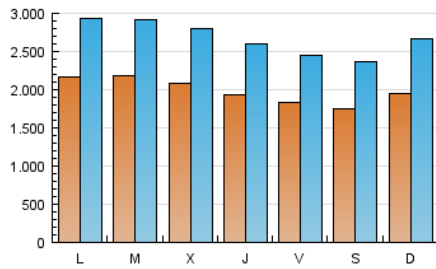

4. Gràfiques (Nacional)

4.1 Per dia de la setmana (promig)

N. únics / Visites (x 100)