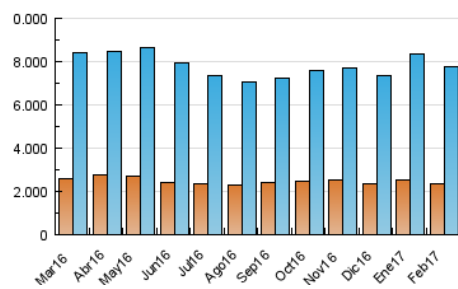

4.3 Per mesos

N. únics / Visites (x 1000)