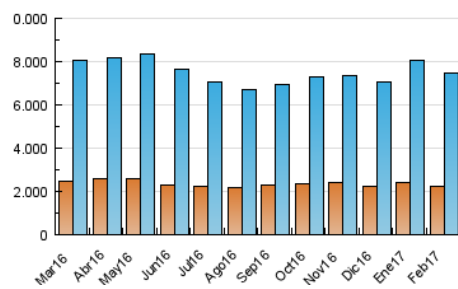

4.3 Per mesos

N. únics / Visites (x 1000)