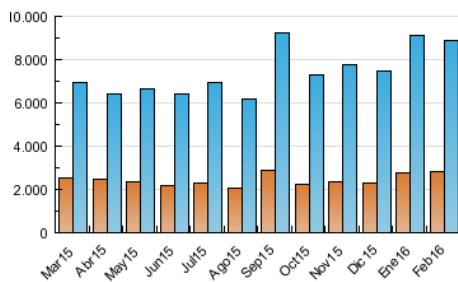

4.3 Per mesos

N. únics / Visites (x 1000)