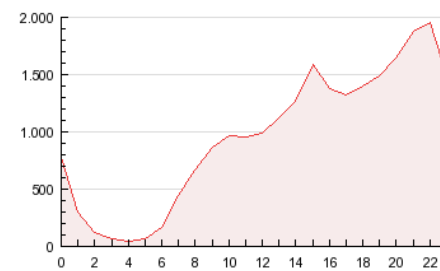

#### 3. Per dia del mes (Nacional)

| Dia | N. únics | Visites | Pàgines   | Dia | N. únics | Visites | Pàgines | Dia | N. únics | Visites | Pàgines |
|-----|----------|---------|-----------|-----|----------|---------|---------|-----|----------|---------|---------|
| 1   | 245.544  | 328.791 | 730.481   | 11  | 239.893  | 308.698 | 778.638 | 21  | 185.065  | 252.734 | 693.868 |
| 2   | 239.322  | 315.676 | 814.660   | 12  | 273.652  | 359.469 | 824.026 | 22  | 206.367  | 284.662 | 814.336 |
| 3   | 234.290  | 307.770 | 705.759   | 13  | 248.069  | 331.810 | 808.239 | 23  | 223.684  | 305.021 | 804.932 |
| 4   | 211.174  | 277.126 | 658.185   | 14  | 253.172  | 335.971 | 855.838 | 24  | 209.710  | 279.349 | 747.703 |
| 5   | 201.074  | 269.624 | 636.559   | 15  | 239.339  | 321.493 | 862.185 | 25  | 248.953  | 329.346 | 816.687 |
| 6   | 203.128  | 266.191 | 662.450   | 16  | 208.703  | 279.869 | 764.508 | 26  | 250.283  | 323.045 | 740.370 |
| 7   | 259.033  | 340.686 | 1.185.087 | 17  | 216.659  | 290.252 | 772.972 | 27  | 257.051  | 352.849 | 887.031 |
| 8   | 253.500  | 338.407 | 1.033.543 | 18  | 231.871  | 309.924 | 774.290 | 28  | 216.496  | 289.966 | 750.654 |
| 9   | 239.366  | 323.057 | 918.467   | 19  | 197.241  | 255.858 | 679.181 | 29  | 214.888  | 288.724 | 698.918 |
| 10  | 271.992  | 365.179 | 940.904   | 20  | 171.772  | 230.272 | 601.219 |     |          |         |         |

4. Gràfiques (Nacional)

4.1 Per dia de la setmana (promig)

N. únics / Visites (x 100)

Pàgines (x 100)

4.2 Per franja horària (promig)

Visites (x 1000)

Pàgines (x 1000)

4.3 Per mesos