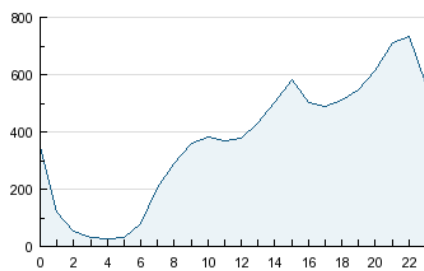

#### 3. Per dia del mes (Nacional)

| Dia | N. únics | Visites | Pàgines   | Dia | N. únics | Visites | Pàgines | Dia | N. únics | Visites | Pàgines |
|-----|----------|---------|-----------|-----|----------|---------|---------|-----|----------|---------|---------|
| 1   | 245.544  | 328.791 | 730.481   | 11  | 239.893  | 308.698 | 778.638 | 21  | 185.065  | 252.734 | 693.868 |
| 2   | 239.322  | 315.676 | 814.660   | 12  | 273.652  | 359.469 | 824.026 | 22  | 206.367  | 284.662 | 814.336 |
| 3   | 234.290  | 307.770 | 705.759   | 13  | 248.069  | 331.810 | 808.239 | 23  | 223.684  | 305.021 | 804.932 |
| 4   | 211.174  | 277.126 | 658.185   | 14  | 253.172  | 335.971 | 855.838 | 24  | 209.710  | 279.349 | 747.703 |
| 5   | 201.074  | 269.624 | 636.559   | 15  | 239.339  | 321.493 | 862.185 | 25  | 248.953  | 329.346 | 816.687 |
| 6   | 203.128  | 266.191 | 662.450   | 16  | 208.703  | 279.869 | 764.508 | 26  | 250.283  | 323.045 | 740.370 |
| 7   | 259.033  | 340.686 | 1.185.087 | 17  | 216.659  | 290.252 | 772.972 | 27  | 257.051  | 352.849 | 887.031 |
| 8   | 253.500  | 338.407 | 1.033.543 | 18  | 231.871  | 309.924 | 774.290 | 28  | 216.496  | 289.966 | 750.654 |
| 9   | 239.366  | 323.057 | 918.467   | 19  | 197.241  | 255.858 | 679.181 | 29  | 214.888  | 288.724 | 698.918 |
| 10  | 271.992  | 365.179 | 940.904   | 20  | 171.772  | 230.272 | 601.219 |     |          |         |         |

4. Gràfiques (Nacional)

4.1 Per dia de la setmana (promig)

N. únics / Visites (x 100)

Pàgines (x 100)

4.2 Per franja horària (promig)

Visites (x 1000)

Pàgines (x 1000)

4.3 Per mesos