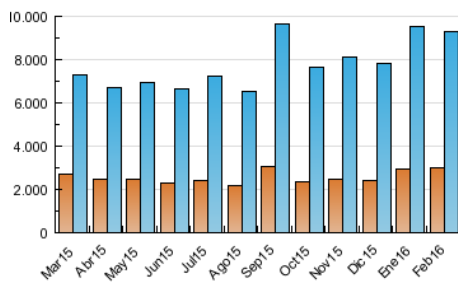

4.3 Per mesos

N. únics / Visites (x 1000)