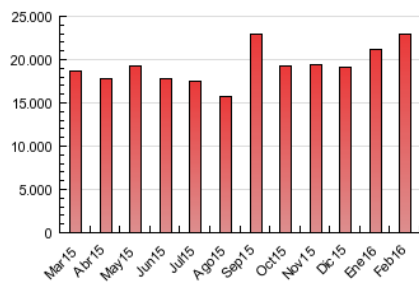

Pàgines (x 1000)