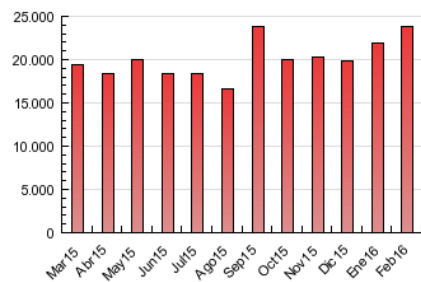

Pàgines (x 1000)