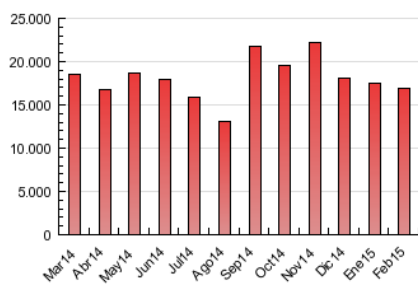

#### 3. Per dia del mes (Nacional)

Dia	N. únics	Visites	Pàgines	Dia	N. únics	Visites	Pàgines	Dia	N. únics	Visites	Pàgines
1	126.665	173.227	509.019	11	164.809	215.274	534.022	21	111.149	149.595	476.082
2	166.289	225.191	639.488	12	171.291	224.617	608.063	22	118.974	164.528	563.659
3	205.230	280.145	718.859	13	152.983	199.235	556.964	23	161.756	214.382	686.198
4	197.560	271.285	806.190	14	108.683	144.235	497.706	24	152.256	201.181	584.535
5	200.190	259.126	639.861	15	127.307	173.399	808.055	25	140.112	187.378	556.928
6	149.115	190.819	493.191	16	170.417	229.141	888.420	26	146.927	198.028	560.644
7	107.092	142.946	419.938	17	171.578	227.867	714.301	27	201.890	258.169	655.745
8	105.361	145.055	517.821	18	156.733	206.866	622.452	28	149.226	189.858	488.613
9	151.097	201.595	664.810	19	153.535	202.397	589.650				
10	164.536	216.995	596.412	20	139.968	183.969	561.624				

##### 4.2 Per franja horària (promig)

Visites (x 1000)

Pàgines (x 1000)

##### 4.3 Per mesos

N. únics / Visites (x 1000)

Pàgines (x 1000)