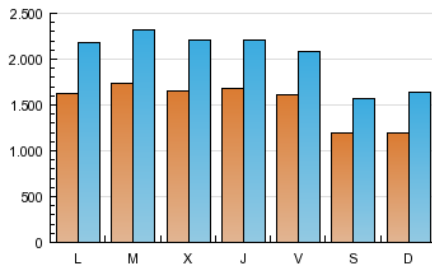

4. Gràfiques (Nacional)

4.1 Per dia de la setmana (promig)

N. únics / Visites (x 100)