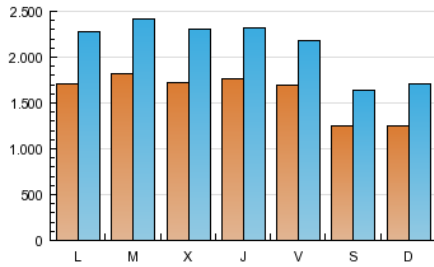

4. Gràfiques (Nacional i Internacional)

4.1 Per dia de la setmana (promig)

N. únics / Visites (x 100)