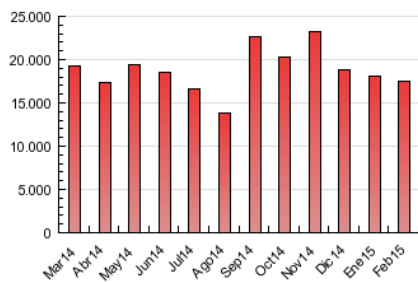

Pàgines (x 1000)