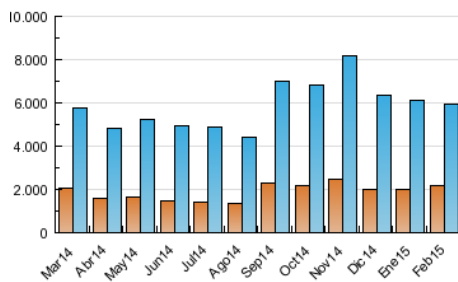

4.3 Per mesos

N. únics / Visites (x 1000)