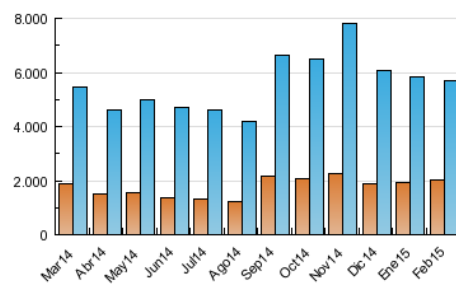

##### 4.1 Per dia de la setmana (promig)

N. únics / Visites (x 100)

Pàgines (x 100)

##### 4.2 Per franja horària (promig)

Visites (x 1000)

Pàgines (x 1000)

##### 4.3 Per mesos

N. únics / Visites (x 1000)

Pàgines (x 1000)