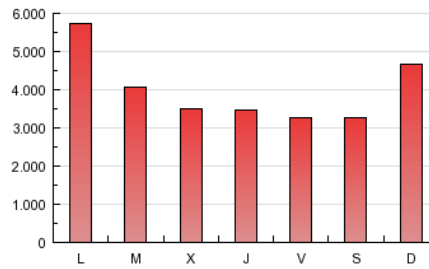

Pàgines (x 100)