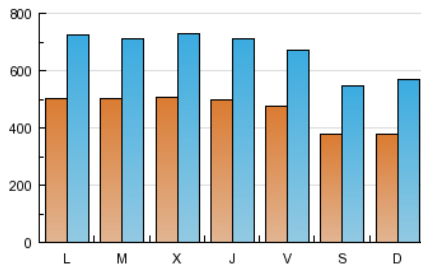

4. Gràfiques (Nacional)

4.1 Per dia de la setmana (promig)

N. únics / Visites (x 100)