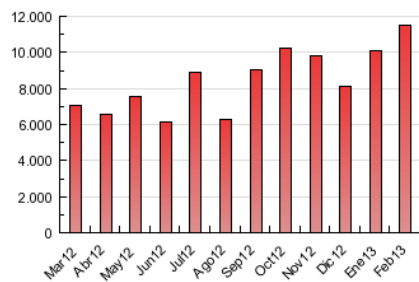

Pàgines (x 1000)