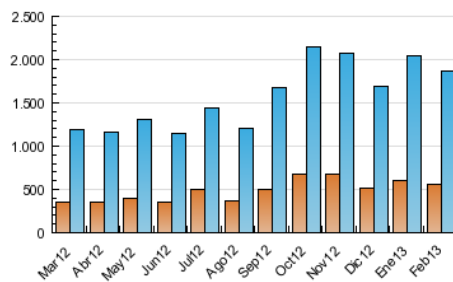

4.3 Per mesos

N. únics / Visites (x 1000)