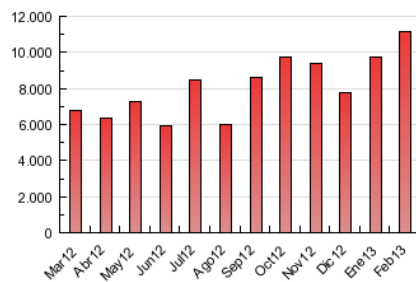

Pàgines (x 1000)