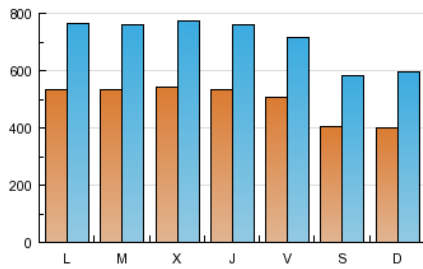

4. Gràfiques (Nacional i Internacional)

4.1 Per dia de la setmana (promig)

N. únics / Visites (x 100)