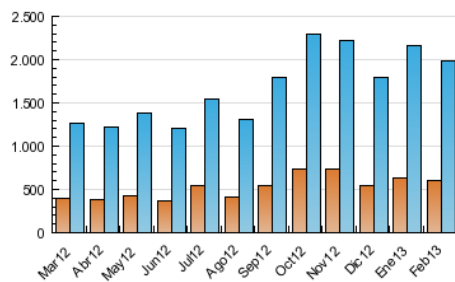

4.3 Per mesos

N. únics / Visites (x 1000)