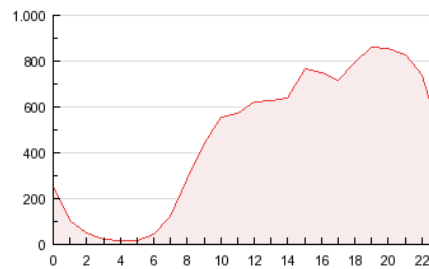

#### 3. Per dia del mes (Nacional)

Dia	N. únics	Visites	Pàgines	Dia	N. únics	Visites	Pàgines	Dia	N. únics	Visites	Pàgines
1	43.998	63.161	254.625	11	50.812	75.141	854.439	21	48.159	69.611	339.132
2	36.624	55.864	247.819	12	53.779	76.392	564.655	22	48.581	69.847	337.233
3	38.260	58.983	285.683	13	56.176	79.130	455.147	23	38.299	56.637	330.364
4	46.007	66.777	433.435	14	51.053	71.299	401.039	24	38.055	58.142	303.239
5	45.856	67.234	338.514	15	52.704	71.829	365.830	25	50.854	71.499	369.340
6	46.804	68.993	315.058	16	43.623	61.779	361.159	26	45.421	64.710	287.340
7	48.188	68.744	308.655	17	38.220	54.466	332.655	27	51.951	74.227	291.724
8	45.720	64.278	347.728	18	53.569	75.688	631.581	28	52.524	75.575	342.983
9	32.460	45.176	369.581	19	55.061	76.932	434.690				
10	36.961	55.197	941.419	20	48.319	69.001	339.451				

4. Gràfiques (Nacional)

4.1 Per dia de la setmana (promig)

N. únics / Visites (x 100)

Pàgines (x 100)

4.2 Per franja horària (promig)

Visites (x 1000)

Pàgines (x 1000)

4.3 Per mesos