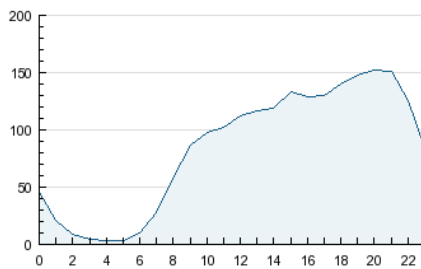

#### 3. Per dia del mes (Nacional)

Dia	N. únics	Visites	Pàgines	Dia	N. únics	Visites	Pàgines	Dia	N. únics	Visites	Pàgines
1	43.998	63.161	254.625	11	50.812	75.141	854.439	21	48.159	69.611	339.132
2	36.624	55.864	247.819	12	53.779	76.392	564.655	22	48.581	69.847	337.233
3	38.260	58.983	285.683	13	56.176	79.130	455.147	23	38.299	56.637	330.364
4	46.007	66.777	433.435	14	51.053	71.299	401.039	24	38.055	58.142	303.239
5	45.856	67.234	338.514	15	52.704	71.829	365.830	25	50.854	71.499	369.340
6	46.804	68.993	315.058	16	43.623	61.779	361.159	26	45.421	64.710	287.340
7	48.188	68.744	308.655	17	38.220	54.466	332.655	27	51.951	74.227	291.724
8	45.720	64.278	347.728	18	53.569	75.688	631.581	28	52.524	75.575	342.983
9	32.460	45.176	369.581	19	55.061	76.932	434.690				
10	36.961	55.197	941.419	20	48.319	69.001	339.451				

4. Gràfiques (Nacional)

4.1 Per dia de la setmana (promig)

N. únics / Visites (x 100)

Pàgines (x 100)

4.2 Per franja horària (promig)

Visites (x 1000)

Pàgines (x 1000)

4.3 Per mesos