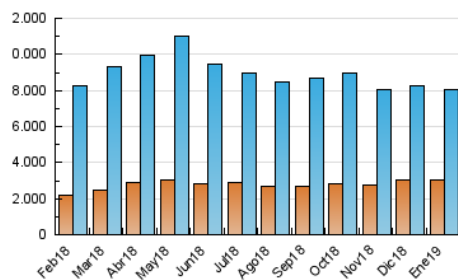

4.3 Per mesos

N. únics / Visites (x 1000)