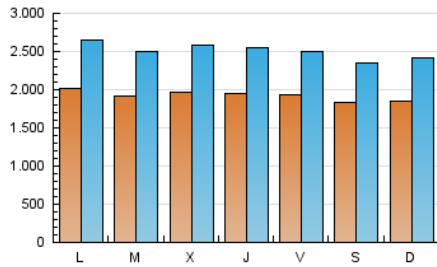

4. Gràfiques (Nacional)

4.1 Per dia de la setmana (promig)

N. únics / Visites (x 100)