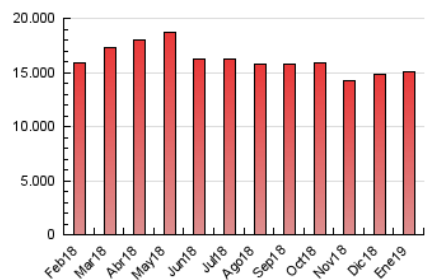

Pàgines (x 1000)