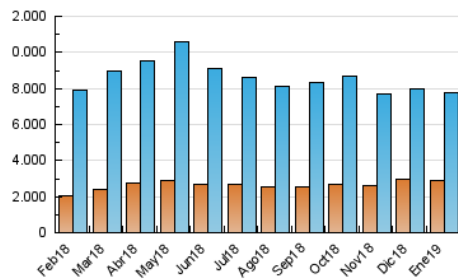

4.3 Per mesos

N. únics / Visites (x 1000)