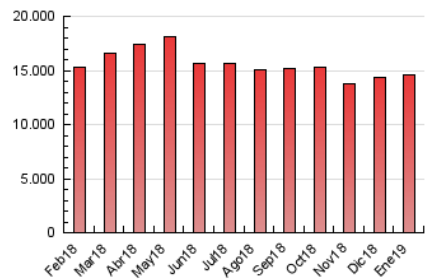

Pàgines (x 1000)