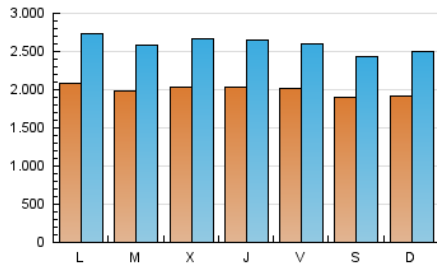

4. Gràfiques (Nacional i Internacional)

4.1 Per dia de la setmana (promig)

N. únics / Visites (x 100)