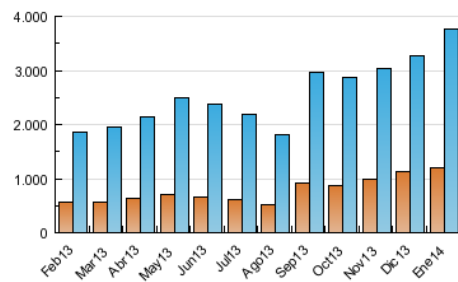

4.3 Per mesos

N. únics / Visites (x 1000)