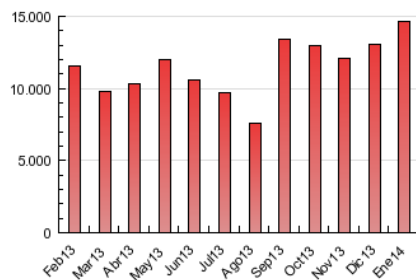

Pàgines (x 1000)