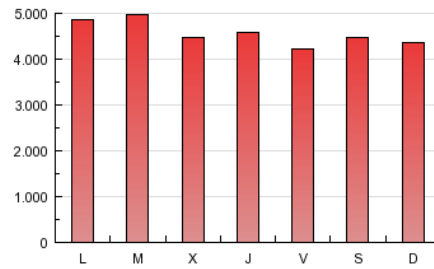

Pàgines (x 100)