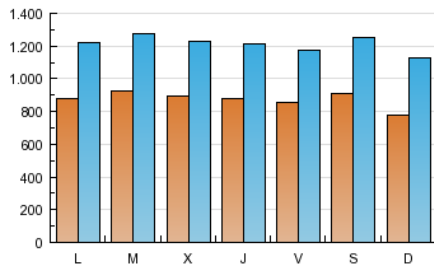

4. Gràfiques (Nacional)

4.1 Per dia de la setmana (promig)

N. únics / Visites (x 100)