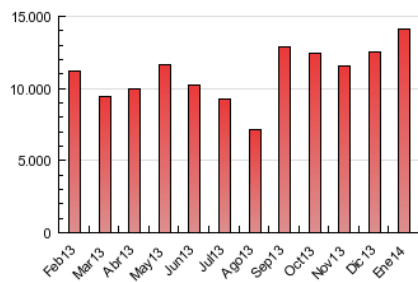

Pàgines (x 1000)