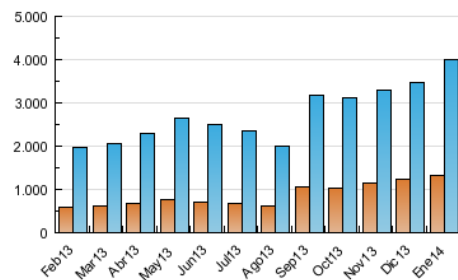

4.3 Per mesos

N. únics / Visites (x 1000)