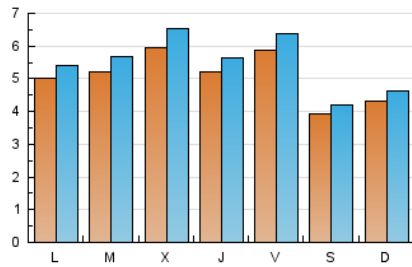

4. Gráficas (Nacional e Internacional)

4.1 Por día de la semana (promedio)

N. únicos / Visitas (x 100)