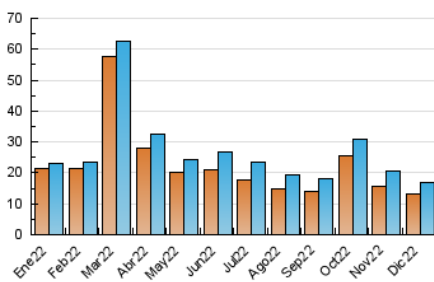

##### 4.1 Por día de la semana (promedio)

N. únicos / Visitas (x 100)

Páginas (x 100)

##### 4.2 Por franja horaria (promedio)

Visitas\_\_ (x 1000)

Páginas (x 1000)

##### 4.3 Por meses

N. únicos / Visitas (x 1000)

Páginas (x 1000)