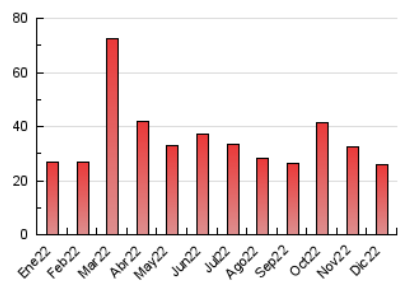

### 3. Por día del mes (Nacional e Internacional)

Día	N. únicos	Visitas	Páginas	Día	N. únicos	Visitas	Páginas	Día	N. únicos	Visitas	Páginas
1	754	810	1.226	11	512	553	811	21	674	746	1.103
2	890	954	1.426	12	546	591	842	22	554	602	893
3	477	507	720	13	659	718	1.046	23	496	534	904
4	507	545	801	14	669	736	1.211	24	329	347	528
5	687	748	1.176	15	552	602	916	25	346	368	532
6	447	488	742	16	592	649	1.177	26	311	328	511
7	593	658	976	17	453	498	739	27	422	447	679
8	424	457	741	18	363	382	510	28	447	472	693
9	569	628	947	19	463	491	766	29	330	345	541
10	467	510	816	20	563	609	941	30	398	416	659
								31	234	245	346

##### 4.1 Por día de la semana (promedio)

N. únicos / Visitas (x 100)

Páginas (x 100)

##### 4.2 Por franja horaria (promedio)

Visitas\_\_ (x 1000)

Páginas (x 1000)

##### 4.3 Por meses

N. únicos / Visitas (x 1000)

Páginas (x 1000)