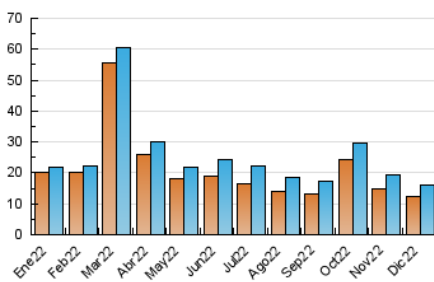

##### 4.1 Por día de la semana (promedio)

N. únicos / Visitas (x 100)

Páginas (x 100)

##### 4.2 Por franja horaria (promedio)

Visitas\_\_ (x 1000)

Páginas (x 1000)

##### 4.3 Por meses

N. únicos / Visitas (x 1000)

Páginas (x 1000)