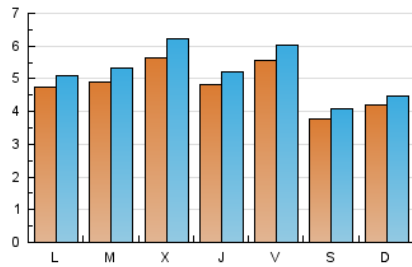

4. Gráficas (Nacional)

4.1 Por día de la semana (promedio)

N. únicos / Visitas (x 100)