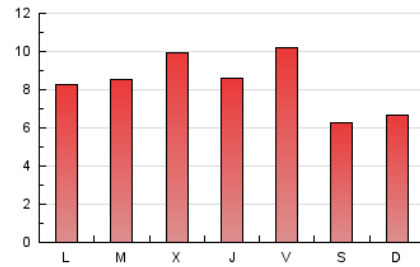

### 3. Por día del mes (Nacional e Internacional)

Día	N. únicos	Visitas	Páginas	Día	N. únicos	Visitas	Páginas	Día	N. únicos	Visitas	Páginas
1	754	810	1.226	11	512	553	811	21	674	746	1.103
2	890	954	1.426	12	546	591	842	22	554	602	893
3	477	507	720	13	659	718	1.046	23	496	534	904
4	507	545	801	14	669	736	1.211	24	329	347	528
5	687	748	1.176	15	552	602	916	25	346	368	532
6	447	488	742	16	592	649	1.177	26	311	328	511
7	593	658	976	17	453	498	739	27	422	447	679
8	424	457	741	18	363	382	510	28	447	472	693
9	569	628	947	19	463	491	766	29	330	345	541
10	467	510	816	20	563	609	941	30	398	416	659
								31	234	245	346

#### 4. Gráficas (Nacional e Internacional)

##### 4.1 Por día de la semana (promedio)

N. únicos / Visitas (x 100)

Páginas (x 100)