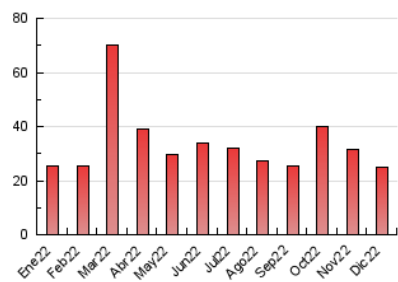

#### 3. Por día del mes (Nacional)

Día	N. únicos	Visitas	Páginas	Día	N. únicos	Visitas	Páginas	Día	N. únicos	Visitas	Páginas
1	705	759	1.165	11	495	536	785	21	633	705	1.059
2	842	906	1.366	12	516	561	806	22	491	539	824
3	463	492	699	13	609	668	992	23	465	503	867
4	488	526	776	14	629	696	1.167	24	308	325	503
5	647	706	1.123	15	506	554	857	25	335	357	518
6	426	467	716	16	560	616	1.130	26	300	317	497
7	561	626	939	17	438	482	718	27	410	435	660
8	394	426	699	18	356	375	501	28	438	463	679
9	529	587	905	19	427	455	727	29	313	326	520
10	459	502	807	20	509	553	858	30	378	396	635
								31	224	235	333

##### 4.1 Por día de la semana (promedio)

N. únicos / Visitas (x 100)

Páginas (x 100)

##### 4.2 Por franja horaria (promedio)

Visitas\_\_ (x 1000)

Páginas (x 1000)

##### 4.3 Por meses

N. únicos / Visitas (x 1000)

Páginas (x 1000)