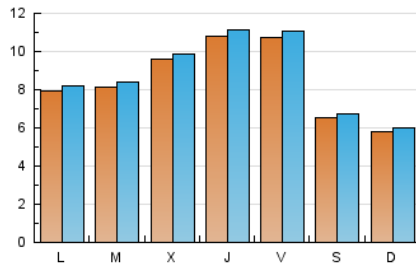

4. Gráficas (Nacional)

4.1 Por día de la semana (promedio)

N. únicos / Visitas (x 100)