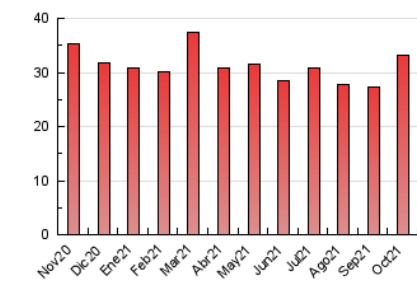

Páginas (x 1000)