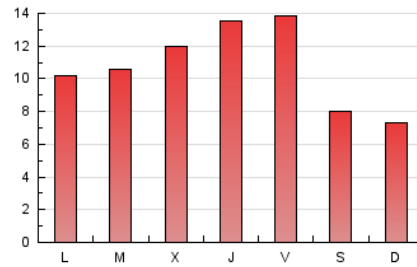

### 1. Cifras totales y promedios (Nacional e Internacional)

MES - AÑO	NAVEGADORES UNICOS	VISITAS	PAGINAS
Octubre - 2021	26.356	28.570	33.071
<b>PROMEDIO DIARIO</b>	<b>897</b>	<b>922</b>	<b>1.067</b>
<b>PROMEDIO LUNES-VIERNES</b>	1.016	1.044	1.210
<b>PROMEDIO SABADO-DOMINGO</b>	647	664	767
<b>PAGINAS / VISITAS</b>	1,16		
<b>DURACION MEDIA VISITAS</b>	0:00:16		
<b>DURACION MEDIA PAGINAS</b>	0:01:44		

### 3. Por día del mes (Nacional e Internacional)

Día	N. únicos	Visitas	Páginas	Día	N. únicos	Visitas	Páginas	Día	N. únicos	Visitas	Páginas
1	907	930	1.156	11	700	718	843	21	1.749	1.781	1.957
2	491	499	579	12	459	464	530	22	1.431	1.462	1.649
3	475	491	561	13	840	862	1.021	23	854	876	1.017
4	1.064	1.101	1.255	14	914	942	1.136	24	667	681	822
5	1.138	1.180	1.377	15	1.283	1.323	1.527	25	821	840	980
6	818	846	965	16	596	608	682	26	992	1.030	1.174
7	692	720	826	17	589	601	668	27	1.579	1.607	1.819
8	948	967	1.183	18	836	866	987	28	1.229	1.268	1.491
9	625	641	741	19	936	965	1.133	29	1.143	1.175	1.399
10	487	506	597	20	856	880	994	30	840	862	1.006
								31	848	878	996

4. Gráficas (Nacional e Internacional)

4.1 Por día de la semana (promedio)

N. únicos / Visitas (x 100)

Páginas (x 100)

4.2 Por franja horaria (promedio)

Visitas\_ (x 1000)

Páginas (x 1000)

4.3 Por meses