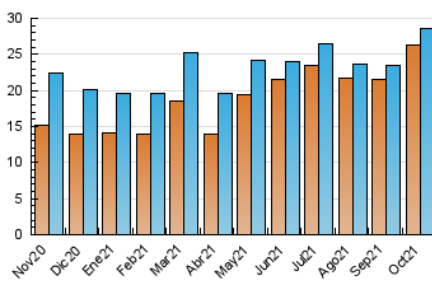

### 3. Por día del mes (Nacional e Internacional)

Día	N. únicos	Visitas	Páginas	Día	N. únicos	Visitas	Páginas	Día	N. únicos	Visitas	Páginas
1	907	930	1.156	11	700	718	843	21	1.749	1.781	1.957
2	491	499	579	12	459	464	530	22	1.431	1.462	1.649
3	475	491	561	13	840	862	1.021	23	854	876	1.017
4	1.064	1.101	1.255	14	914	942	1.136	24	667	681	822
5	1.138	1.180	1.377	15	1.283	1.323	1.527	25	821	840	980
6	818	846	965	16	596	608	682	26	992	1.030	1.174
7	692	720	826	17	589	601	668	27	1.579	1.607	1.819
8	948	967	1.183	18	836	866	987	28	1.229	1.268	1.491
9	625	641	741	19	936	965	1.133	29	1.143	1.175	1.399
10	487	506	597	20	856	880	994	30	840	862	1.006
								31	848	878	996

4. Gráficas (Nacional e Internacional)

4.1 Por día de la semana (promedio)

N. únicos / Visitas (x 100)

Páginas (x 100)

4.2 Por franja horaria (promedio)

Visitas\_ (x 1000)

Páginas (x 1000)

4.3 Por meses

N. únicos / Visitas (x 1000)

Páginas (x 1000)