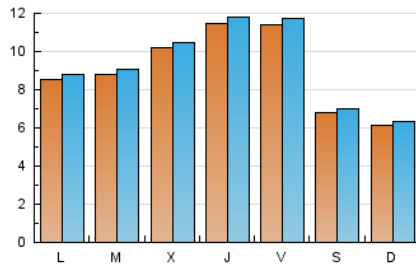

4. Gráficas (Nacional e Internacional)

4.1 Por día de la semana (promedio)

N. únicos / Visitas (x 100)