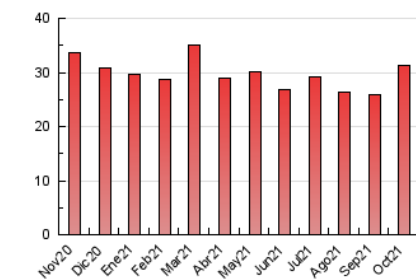

#### 3. Por día del mes (Nacional)

Día	N. únicos	Visitas	Páginas	Día	N. únicos	Visitas	Páginas	Día	N. únicos	Visitas	Páginas
1	863	885	1.109	11	641	659	784	21	1.659	1.691	1.863
2	466	474	551	12	439	444	509	22	1.358	1.388	1.566
3	440	456	526	13	796	818	977	23	838	860	1.001
4	1.013	1.048	1.199	14	861	889	1.080	24	640	654	786
5	1.048	1.089	1.281	15	1.206	1.245	1.446	25	752	771	906
6	766	793	910	16	567	579	653	26	910	948	1.075
7	641	669	765	17	553	565	631	27	1.476	1.504	1.716
8	867	886	1.076	18	768	798	915	28	1.158	1.197	1.420
9	592	608	702	19	855	883	1.049	29	1.085	1.117	1.340
10	453	472	562	20	806	830	944	30	814	835	979
								31	813	843	954

##### 4.1 Por día de la semana (promedio)

N. únicos / Visitas (x 100)

Páginas (x 100)

##### 4.2 Por franja horaria (promedio)

Visitas\_ (x 1000)

Páginas (x 1000)

##### 4.3 Por meses

N. únicos / Visitas (x 1000)

Páginas (x 1000)