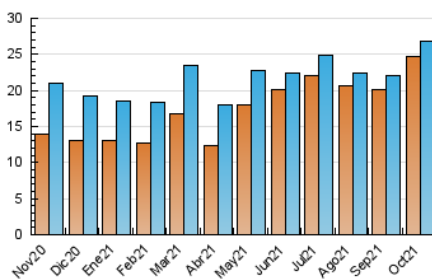

#### 3. Por día del mes (Nacional)

Día	N. únicos	Visitas	Páginas	Día	N. únicos	Visitas	Páginas	Día	N. únicos	Visitas	Páginas
1	863	885	1.109	11	641	659	784	21	1.659	1.691	1.863
2	466	474	551	12	439	444	509	22	1.358	1.388	1.566
3	440	456	526	13	796	818	977	23	838	860	1.001
4	1.013	1.048	1.199	14	861	889	1.080	24	640	654	786
5	1.048	1.089	1.281	15	1.206	1.245	1.446	25	752	771	906
6	766	793	910	16	567	579	653	26	910	948	1.075
7	641	669	765	17	553	565	631	27	1.476	1.504	1.716
8	867	886	1.076	18	768	798	915	28	1.158	1.197	1.420
9	592	608	702	19	855	883	1.049	29	1.085	1.117	1.340
10	453	472	562	20	806	830	944	30	814	835	979
								31	813	843	954

##### 4.1 Por día de la semana (promedio)

N. únicos / Visitas (x 100)

Páginas (x 100)

##### 4.2 Por franja horaria (promedio)

Visitas\_ (x 1000)

Páginas (x 1000)

##### 4.3 Por meses

N. únicos / Visitas (x 1000)

Páginas (x 1000)