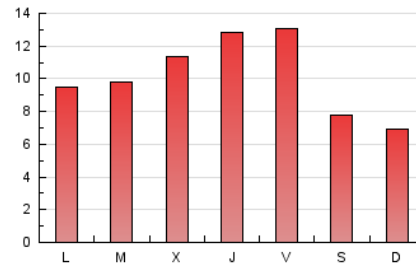

Páginas (x 100)