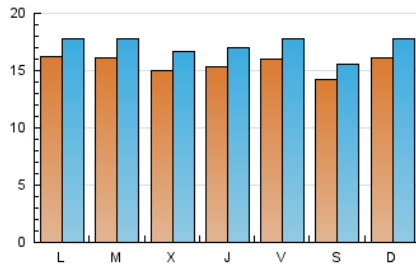

4. Gràfiques (Nacional)

4.1 Per dia de la setmana (promig)

N. únics / Visites (x 100)