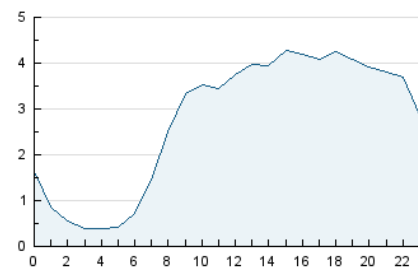

### 3. Per dia del mes (Nacional i Internacional)

Dia	N. únics	Visites	Pàgines	Dia	N. únics	Visites	Pàgines	Dia	N. únics	Visites	Pàgines
1	1.917	2.090	3.637	11	1.940	2.108	3.555	21	2.085	2.357	3.577
2	2.134	2.301	3.673	12	1.756	1.883	3.341	22	2.178	2.438	3.624
3	2.552	2.750	4.740	13	1.856	1.987	3.092	23	2.293	2.608	4.178
4	2.327	2.536	4.382	14	1.631	1.743	3.094	24	1.403	1.508	2.282
5	2.331	2.585	4.393	15	1.750	1.898	3.351	25	1.503	1.589	2.487
6	1.920	2.075	3.887	16	1.672	1.809	3.121	26	2.077	2.260	3.768
7	1.736	1.850	3.272	17	1.719	1.859	3.288	27	2.288	2.506	4.484
8	1.650	1.777	3.108	18	1.573	1.686	2.834	28	2.469	2.723	4.235
9	1.847	2.001	3.305	19	1.819	1.980	3.230	29	2.225	2.418	3.748
10	2.303	2.513	4.237	20	1.899	2.075	3.529	30	1.782	1.913	2.853
								31	2.011	2.285	3.241

4. Gràfiques (Nacional i Internacional)

4.1 Per dia de la setmana (promig)

N. únics / Visites (x 100)

Pàgines (x 100)

4.2 Per franja horària (promig)

Visites (x 1000)

Pàgines (x 1000)

4.3 Per mesos