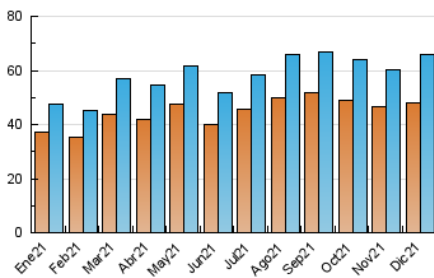

4.3 Per mesos

N. únics / Visites (x 1000)