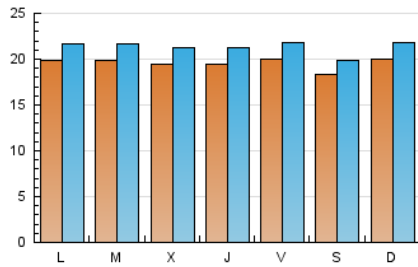

4. Gràfiques (Nacional i Internacional)

4.1 Per dia de la setmana (promig)

N. únics / Visites (x 100)