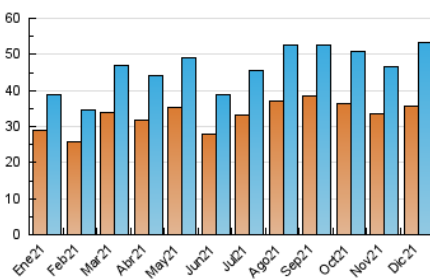

##### 4.1 Per dia de la setmana (promig)

N. únics / Visites (x 100)

Pàgines (x 100)

##### 4.2 Per franja horària (promig)

Visites (x 1000)

Pàgines (x 1000)

##### 4.3 Per mesos

N. únics / Visites (x 1000)

Pàgines (x 1000)