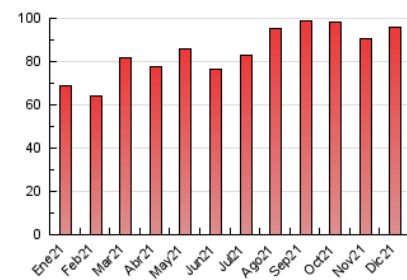

##### 4.1 Per dia de la setmana (promig)

N. únics / Visites (x 100)

Pàgines (x 100)

##### 4.2 Per franja horària (promig)

Visites (x 1000)

Pàgines (x 1000)

##### 4.3 Per mesos

N. únics / Visites (x 1000)

Pàgines (x 1000)