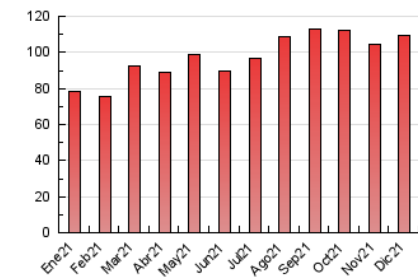

Pàgines (x 1000)