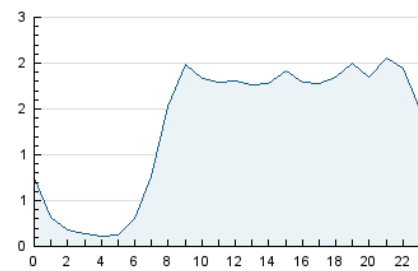

2. Seccions (Nacional i Internacional)

	PÀGINES	%
HOME	0	0 %
RESTA	81.770	100.00 %

3. Per dia del mes (Nacional i Internacional)

Dia	N. únics	Visites	Pàgines	Dia	N. únics	Visites	Pàgines	Dia	N. únics	Visites	Pàgines
1	567	604	1.950	11	2.192	2.362	3.926	21	1.035	1.094	1.982
2	1.379	1.476	2.512	12	1.790	1.928	2.853	22	1.040	1.097	2.035
3	1.573	1.683	2.857	13	1.602	1.685	2.573	23	1.222	1.313	2.971
4	1.754	1.862	3.631	14	1.520	1.624	2.744	24	1.053	1.140	1.808
5	2.250	2.363	3.239	15	1.762	1.932	3.065	25	1.206	1.302	1.993
6	1.841	1.926	2.905	16	1.395	1.476	2.640	26	1.117	1.187	1.928
7	1.427	1.520	2.825	17	1.535	1.670	2.842	27	1.094	1.158	2.251
8	1.440	1.520	2.406	18	1.757	1.898	3.274	28	1.457	1.572	2.820
9	1.365	1.435	2.368	19	1.253	1.323	2.100	29	1.453	1.569	2.630
10	2.661	2.856	4.158	20	1.268	1.350	2.260	30	1.352	1.433	2.559
								31	949	995	1.665

4. Gràfiques (Nacional i Internacional)

4.1 Per dia de la setmana (promig)

N. únics / Visites (x 100)

Pàgines (x 100)

4.2 Per franja horària (promig)

Visites (x 1000)

Pàgines (x 1000)

4.3 Per mesos