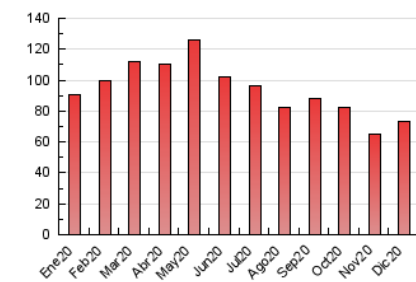

Pàgines (x 1000)