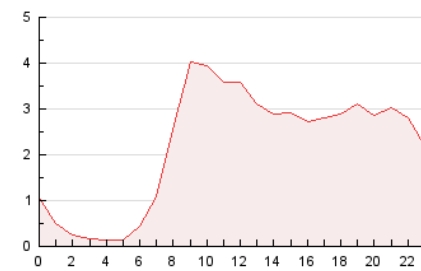

2. Seccions (Nacional i Internacional)

	PÀGINES	%
HOME	0	0 %
RESTA	81.770	100.00 %

3. Per dia del mes (Nacional i Internacional)

Dia	N. únics	Visites	Pàgines	Dia	N. únics	Visites	Pàgines	Dia	N. únics	Visites	Pàgines
1	567	604	1.950	11	2.192	2.362	3.926	21	1.035	1.094	1.982
2	1.379	1.476	2.512	12	1.790	1.928	2.853	22	1.040	1.097	2.035
3	1.573	1.683	2.857	13	1.602	1.685	2.573	23	1.222	1.313	2.971
4	1.754	1.862	3.631	14	1.520	1.624	2.744	24	1.053	1.140	1.808
5	2.250	2.363	3.239	15	1.762	1.932	3.065	25	1.206	1.302	1.993
6	1.841	1.926	2.905	16	1.395	1.476	2.640	26	1.117	1.187	1.928
7	1.427	1.520	2.825	17	1.535	1.670	2.842	27	1.094	1.158	2.251
8	1.440	1.520	2.406	18	1.757	1.898	3.274	28	1.457	1.572	2.820
9	1.365	1.435	2.368	19	1.253	1.323	2.100	29	1.453	1.569	2.630
10	2.661	2.856	4.158	20	1.268	1.350	2.260	30	1.352	1.433	2.559
								31	949	995	1.665

4. Gràfiques (Nacional i Internacional)

4.1 Per dia de la setmana (promig)

N. únics / Visites (x 100)

Pàgines (x 100)

4.2 Per franja horària (promig)

Visites (x 1000)

Pàgines (x 1000)

4.3 Per mesos