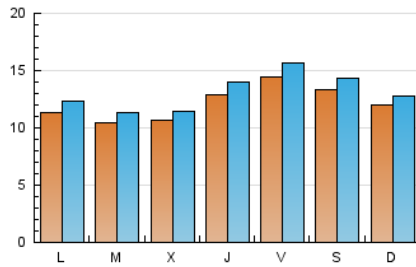

4. Gràfiques (Nacional)

4.1 Per dia de la setmana (promig)

N. únics / Visites (x 100)