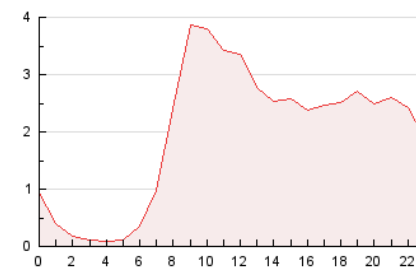

2. Seccions (Nacional)

	PÀGINES	%
HOME	0	0 %
RESTA	73.394	100.00 %

3. Per dia del mes (Nacional)

Dia	N. únics	Visites	Pàgines	Dia	N. únics	Visites	Pàgines	Dia	N. únics	Visites	Pàgines
1	484	519	1.856	11	1.860	2.022	3.581	21	851	908	1.782
2	1.091	1.184	2.216	12	1.465	1.603	2.516	22	836	892	1.829
3	1.280	1.386	2.527	13	1.327	1.403	2.278	23	962	1.051	2.704
4	1.435	1.541	3.281	14	1.292	1.392	2.496	24	837	921	1.586
5	1.901	2.012	2.871	15	1.486	1.653	2.758	25	1.002	1.096	1.766
6	1.532	1.617	2.590	16	1.096	1.169	2.323	26	960	1.029	1.761
7	1.182	1.271	2.568	17	1.210	1.341	2.496	27	918	980	2.051
8	1.192	1.270	2.132	18	1.477	1.610	2.963	28	1.228	1.339	2.577
9	1.092	1.160	2.079	19	1.000	1.068	1.829	29	1.244	1.357	2.410
10	2.364	2.554	3.844	20	1.028	1.108	2.011	30	1.085	1.163	2.260
								31	744	788	1.453

4. Gràfiques (Nacional)

4.1 Per dia de la setmana (promig)

N. únics / Visites (x 100)

Pàgines (x 100)

4.2 Per franja horària (promig)

Visites (x 1000)

Pàgines (x 1000)

4.3 Per mesos