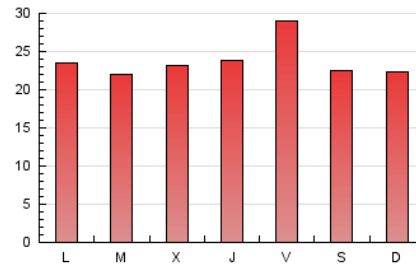

Pàgines (x 100)