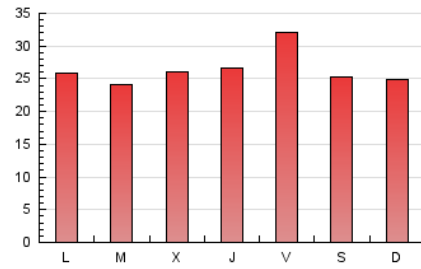

Pàgines (x 100)