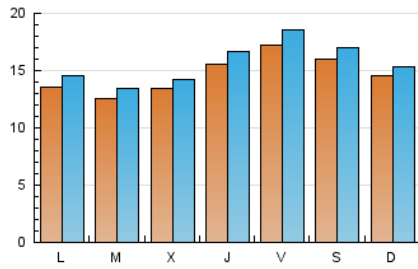

4. Gràfiques (Nacional i Internacional)

4.1 Per dia de la setmana (promig)

N. únics / Visites (x 100)