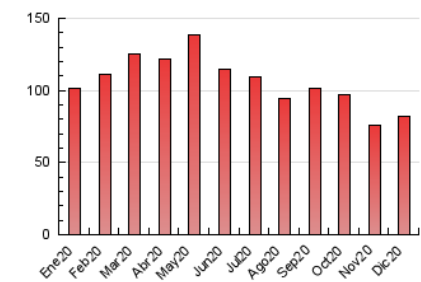

Pàgines (x 1000)