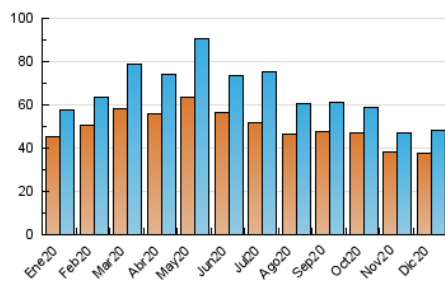

4.3 Per mesos

N. únics / Visites (x 1000)