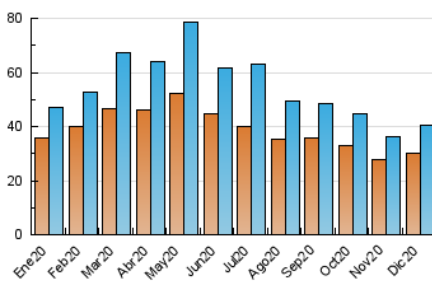

4.3 Per mesos

N. únics / Visites (x 1000)