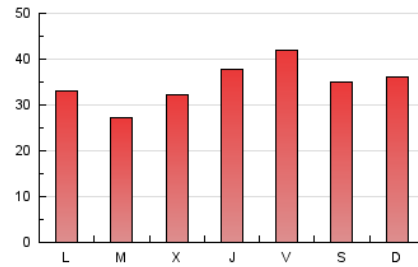

Pàgines (x 100)