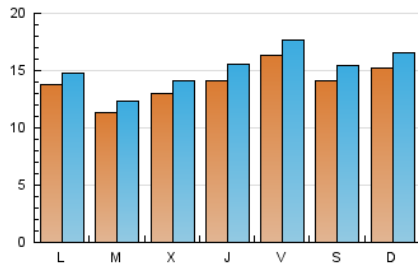

4. Gràfiques (Nacional)

4.1 Per dia de la setmana (promig)

N. únics / Visites (x 100)