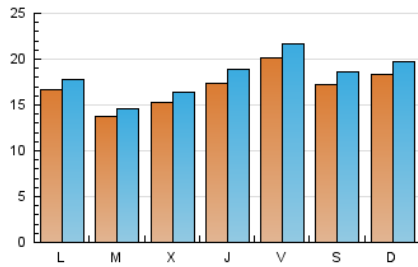

4. Gràfiques (Nacional i Internacional)

4.1 Per dia de la setmana (promig)

N. únics / Visites (x 100)