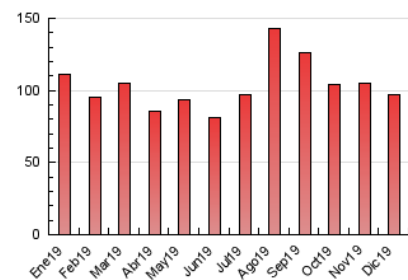

Pàgines (x 1000)