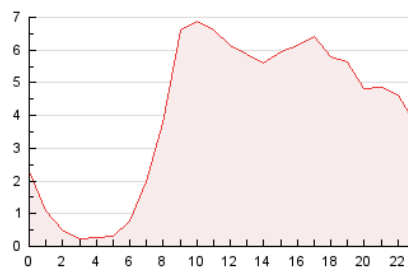

2. Seccions (Nacional)

	PÀGINES	%
HOME	4.808	4.96 %
RESTA	92.210	95.04 %

3. Per dia del mes (Nacional)

Dia	N. únics	Visites	Pàgines	Dia	N. únics	Visites	Pàgines	Dia	N. únics	Visites	Pàgines
1	1.505	1.617	3.257	11	1.390	1.499	3.017	21	1.467	1.619	3.341
2	1.519	1.632	3.332	12	1.226	1.323	2.815	22	1.855	2.010	3.659
3	1.479	1.619	3.537	13	1.485	1.632	3.485	23	1.450	1.564	3.015
4	1.556	1.686	3.824	14	1.236	1.322	2.746	24	1.017	1.113	2.122
5	1.647	1.786	3.931	15	1.379	1.508	2.958	25	1.178	1.275	2.602
6	1.722	1.851	4.127	16	1.324	1.369	2.654	26	1.401	1.601	3.769
7	1.424	1.548	3.059	17	1.118	1.189	2.390	27	1.932	2.119	4.319
8	1.421	1.579	3.027	18	1.085	1.175	2.474	28	1.516	1.668	3.504
9	1.436	1.556	3.327	19	1.372	1.500	3.062	29	1.431	1.558	3.536
10	1.242	1.342	2.648	20	1.383	1.479	3.180	30	1.176	1.285	2.670
								31	818	882	1.631

4. Gràfiques (Nacional)

4.1 Per dia de la setmana (promig)

N. únics / Visites (x 100)

Pàgines (x 100)

4.2 Per franja horària (promig)

Visites (x 1000)

Pàgines (x 1000)

4.3 Per mesos