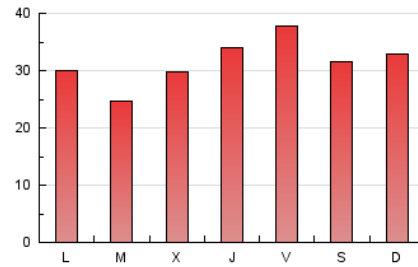

Pàgines (x 100)