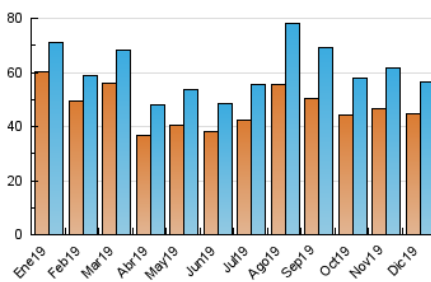

4.3 Per mesos

N. únics / Visites (x 1000)