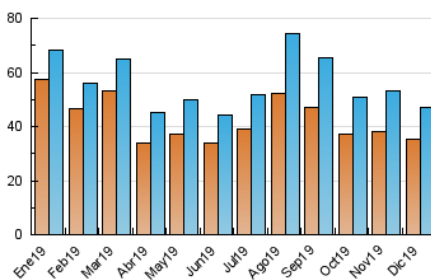

4.3 Per mesos

N. únics / Visites (x 1000)