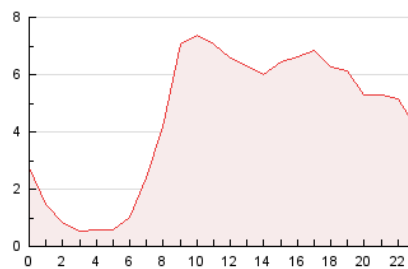

2. Seccions (Nacional i Internacional)

	PÀGINES	%
HOME	4.998	4.67 %
RESTA	102.027	95.33 %

3. Per dia del mes (Nacional i Internacional)

Dia	N. únics	Visites	Pàgines	Dia	N. únics	Visites	Pàgines	Dia	N. únics	Visites	Pàgines
1	1.831	1.945	3.601	11	1.656	1.768	3.320	21	1.849	2.004	3.741
2	1.809	1.928	3.650	12	1.554	1.654	3.170	22	2.227	2.387	4.072
3	1.753	1.896	3.853	13	1.925	2.083	3.952	23	1.771	1.890	3.358
4	1.811	1.944	4.106	14	1.597	1.684	3.123	24	1.254	1.355	2.391
5	2.018	2.168	4.363	15	1.707	1.839	3.311	25	1.352	1.449	2.784
6	2.141	2.279	4.593	16	1.648	1.684	2.978	26	1.665	1.876	4.076
7	1.763	1.888	3.414	17	1.344	1.406	2.618	27	2.195	2.387	4.616
8	1.788	1.948	3.412	18	1.311	1.403	2.717	28	1.697	1.852	3.692
9	1.750	1.872	3.669	19	1.724	1.860	3.458	29	1.592	1.723	3.716
10	1.461	1.563	2.882	20	1.798	1.902	3.619	30	1.389	1.502	2.905
								31	1.031	1.097	1.865

4. Gràfiques (Nacional i Internacional)

4.1 Per dia de la setmana (promig)

N. únics / Visites (x 100)

Pàgines (x 100)

4.2 Per franja horària (promig)

Visites (x 1000)

Pàgines (x 1000)

4.3 Per mesos