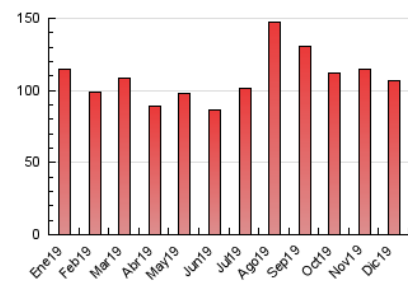

Pàgines (x 1000)