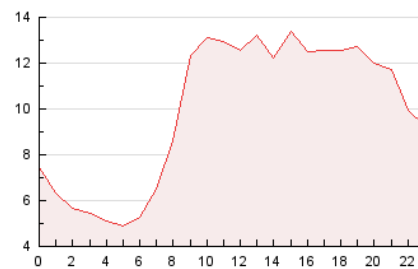

### 3. Per dia del mes (Nacional i Internacional)

Dia	N. únics	Visites	Pàgines	Dia	N. únics	Visites	Pàgines	Dia	N. únics	Visites	Pàgines
1	3.443	3.511	7.416	11	2.157	2.245	4.002	21	2.245	2.345	4.237
2	3.007	3.101	6.462	12	1.969	2.018	3.768	22	1.907	1.997	3.701
3	2.955	3.046	5.980	13	1.883	1.961	3.688	23	1.729	1.818	3.718
4	2.422	2.488	5.074	14	2.201	2.278	4.525	24	1.493	1.553	3.008
5	2.412	2.496	5.150	15	1.630	1.741	3.320	25	1.369	1.463	2.965
6	2.062	2.169	4.355	16	1.912	1.993	3.387	26	2.040	2.177	4.440
7	2.166	2.280	4.579	17	1.863	1.924	3.490	27	2.407	2.538	4.969
8	1.971	2.095	4.284	18	1.944	2.003	3.699	28	1.914	1.990	4.002
9	1.845	1.965	4.013	19	2.066	2.172	3.837	29	1.564	1.650	3.145
10	1.840	1.904	3.576	20	1.965	2.045	3.539	30	1.465	1.541	3.149
								31	1.117	1.159	1.845

4. Gràfiques (Nacional i Internacional)

4.1 Per dia de la setmana (promig)

N. únics / Visites (x 100)

Pàgines (x 100)

4.2 Per franja horària (promig)

Visites (x 1000)

Pàgines (x 1000)

4.3 Per mesos