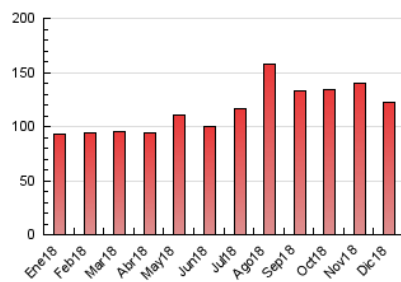

#### 3. Per dia del mes (Nacional)

Dia	N. únics	Visites	Pàgines	Dia	N. únics	Visites	Pàgines	Dia	N. únics	Visites	Pàgines
1	3.313	3.371	7.259	11	2.047	2.136	3.866	21	2.126	2.224	4.086
2	2.793	2.870	6.203	12	1.793	1.839	3.561	22	1.787	1.875	3.550
3	2.725	2.814	5.733	13	1.736	1.811	3.524	23	1.643	1.730	3.625
4	2.261	2.326	4.886	14	2.087	2.160	4.378	24	1.390	1.448	2.891
5	2.281	2.358	4.998	15	1.566	1.675	3.212	25	1.320	1.407	2.876
6	1.886	1.986	4.143	16	1.671	1.744	3.111	26	1.971	2.108	4.362
7	1.995	2.106	4.379	17	1.624	1.681	3.220	27	2.270	2.400	4.792
8	1.856	1.977	4.148	18	1.813	1.872	3.534	28	1.807	1.879	3.866
9	1.703	1.820	3.830	19	1.956	2.060	3.717	29	1.444	1.525	2.988
10	1.680	1.739	3.381	20	1.822	1.897	3.366	30	1.314	1.387	2.978
								31	1.066	1.107	1.783

##### 4.2 Per franja horària (promig)

Visites (x 1000)

Pàgines (x 1000)

##### 4.3 Per mesos

N. únics / Visites (x 1000)

Pàgines (x 1000)