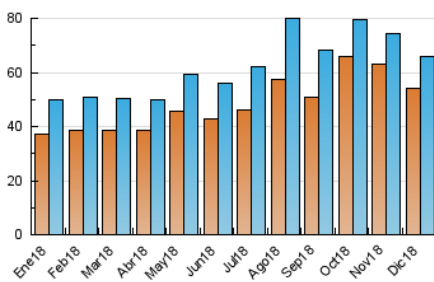

4.3 Per mesos

N. únics / Visites (x 1000)