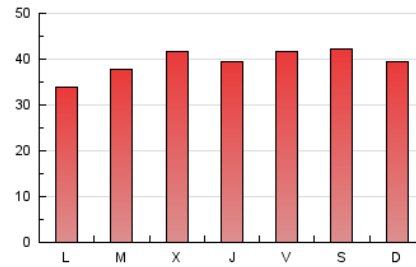

Pàgines (x 100)