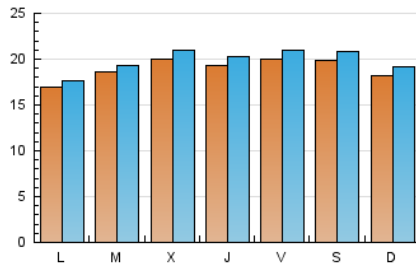

4. Gràfiques (Nacional)

4.1 Per dia de la setmana (promig)

N. únics / Visites (x 100)