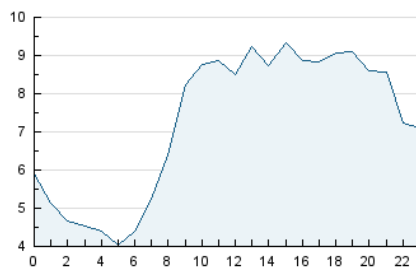

4.2 Per franja horària (promig)

Visites (x 1000)