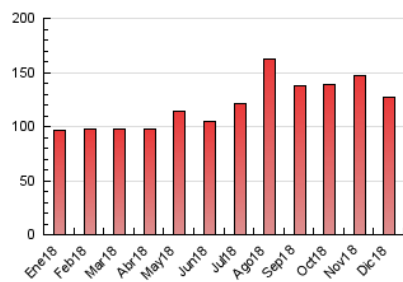

Pàgines (x 1000)