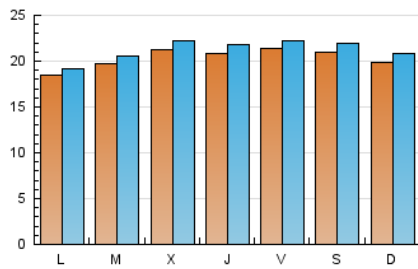

4. Gràfiques (Nacional i Internacional)

4.1 Per dia de la setmana (promig)

N. únics / Visites (x 100)