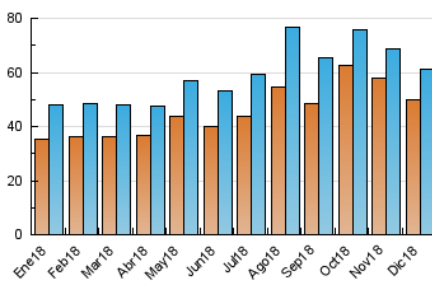

##### 4.1 Per dia de la setmana (promig)

N. únics / Visites (x 100)

Pàgines (x 100)

##### 4.2 Per franja horària (promig)

Visites (x 1000)

Pàgines (x 1000)

##### 4.3 Per mesos

N. únics / Visites (x 1000)

Pàgines (x 1000)