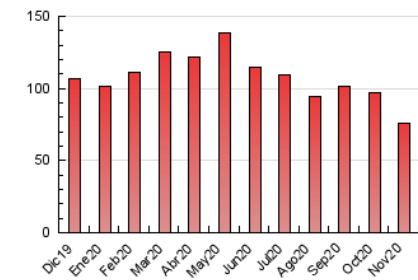

Pàgines (x 1000)