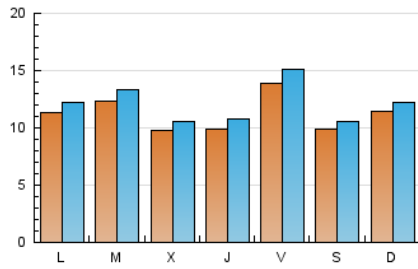

4. Gràfiques (Nacional)

4.1 Per dia de la setmana (promig)

N. únics / Visites (x 100)