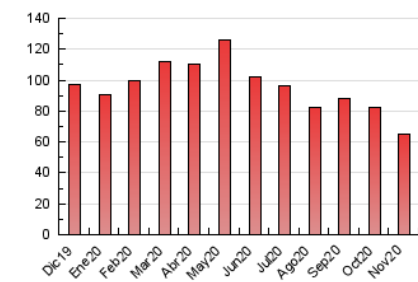

Pàgines (x 1000)