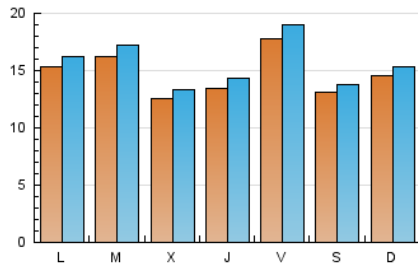

4. Gràfiques (Nacional i Internacional)

4.1 Per dia de la setmana (promig)

N. únics / Visites (x 100)