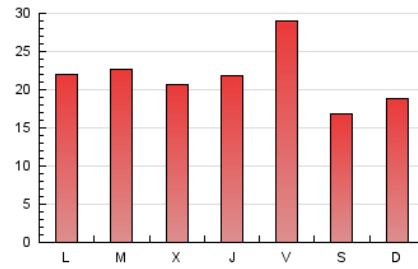

Pàgines (x 100)