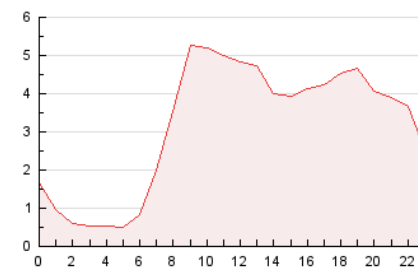

2. Seccions (Nacional i Internacional)

	PÀGINES	%
HOME	4.115	5.42 %
RESTA	71.774	94.58 %

3. Per dia del mes (Nacional i Internacional)

Dia	N. únics	Visites	Pàgines	Dia	N. únics	Visites	Pàgines	Dia	N. únics	Visites	Pàgines
1	1.476	1.576	2.124	11	1.640	1.723	2.763	21	1.942	2.028	2.625
2	1.635	1.723	2.443	12	1.741	1.858	2.995	22	2.690	2.820	3.667
3	1.616	1.696	2.501	13	2.311	2.475	4.077	23	2.191	2.332	3.400
4	1.295	1.367	2.079	14	1.595	1.661	2.369	24	1.578	1.669	2.715
5	1.419	1.504	2.340	15	1.486	1.556	2.239	25	455	508	1.987
6	2.063	2.197	3.474	16	1.713	1.825	2.945	26	379	436	1.898
7	1.451	1.529	2.100	17	1.598	1.734	2.728	27	390	446	1.858
8	1.345	1.414	1.939	18	1.625	1.728	2.643	28	267	300	1.037
9	1.824	1.924	2.993	19	1.819	1.934	2.950	29	297	322	1.104
10	1.681	1.775	2.750	20	2.341	2.495	3.844	30	286	322	1.302

4. Gràfiques (Nacional i Internacional)

4.1 Per dia de la setmana (promig)

N. únics / Visites (x 100)

Pàgines (x 100)

4.2 Per franja horària (promig)

Visites (x 1000)

Pàgines (x 1000)

4.3 Per mesos