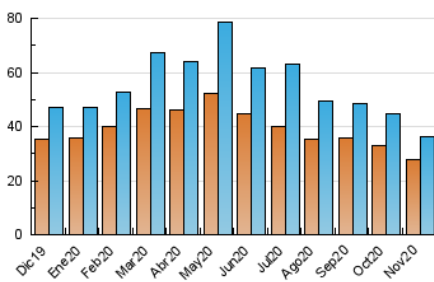

4.3 Per mesos

N. únics / Visites (x 1000)