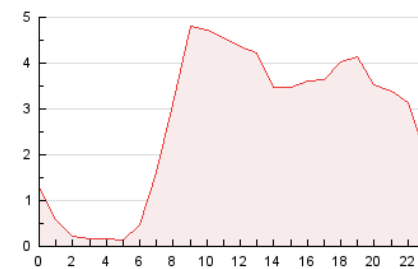

2. Seccions (Nacional)

	PÀGINES	%
HOME	3.915	6.03 %
RESTA	60.991	93.97 %

3. Per dia del mes (Nacional)

Dia	N. únics	Visites	Pàgines	Dia	N. únics	Visites	Pàgines	Dia	N. únics	Visites	Pàgines
1	1.016	1.102	1.639	11	1.282	1.363	2.385	21	1.609	1.690	2.275
2	1.132	1.218	1.930	12	1.279	1.392	2.513	22	2.537	2.664	3.494
3	1.173	1.248	2.034	13	1.817	1.968	3.558	23	1.741	1.873	2.934
4	966	1.035	1.729	14	1.098	1.156	1.829	24	1.285	1.373	2.403
5	1.040	1.121	1.947	15	969	1.029	1.702	25	412	464	1.932
6	1.554	1.680	2.923	16	1.198	1.300	2.399	26	368	423	1.856
7	991	1.059	1.618	17	1.174	1.302	2.287	27	384	439	1.834
8	924	990	1.506	18	1.256	1.347	2.253	28	265	298	1.030
9	1.332	1.429	2.489	19	1.284	1.392	2.398	29	293	318	1.090
10	1.307	1.395	2.364	20	1.802	1.946	3.270	30	279	314	1.285

4. Gràfiques (Nacional)

4.1 Per dia de la setmana (promig)

N. únics / Visites (x 100)

Pàgines (x 100)

4.2 Per franja horària (promig)

Visites (x 1000)

Pàgines (x 1000)

4.3 Per mesos