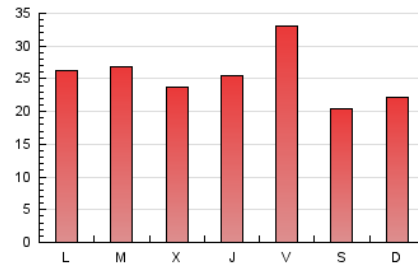

Pàgines (x 100)