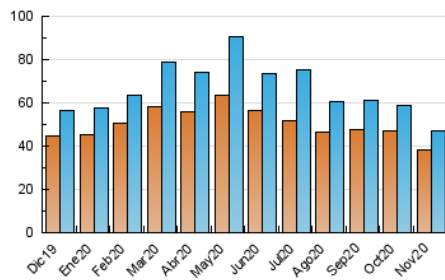

4.3 Per mesos

N. únics / Visites (x 1000)