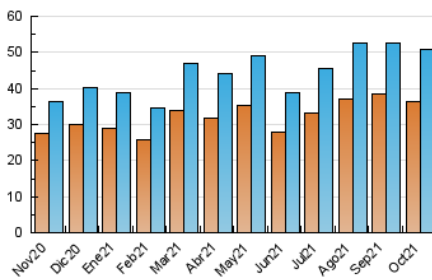

4.3 Per mesos

N. únics / Visites (x 1000)