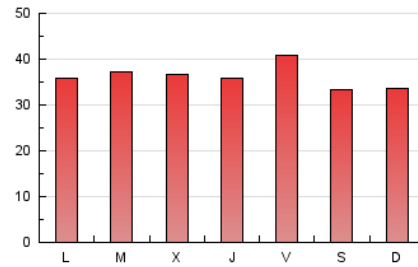

Pàgines (x 100)