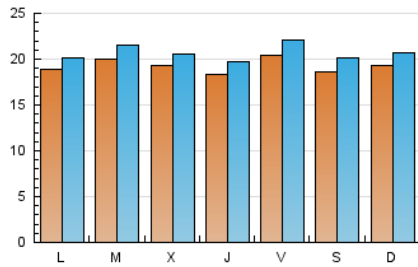

4. Gràfiques (Nacional i Internacional)

4.1 Per dia de la setmana (promig)

N. únics / Visites (x 100)