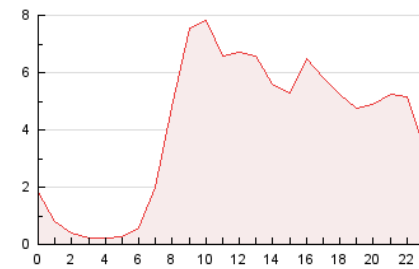

2. Seccions (Nacional)

	PÀGINES	%
HOME	5.098	5.19 %
RESTA	93.152	94.81 %

3. Per dia del mes (Nacional)

Dia	N. únics	Visites	Pàgines	Dia	N. únics	Visites	Pàgines	Dia	N. únics	Visites	Pàgines
1	1.560	1.695	3.499	11	1.672	1.775	3.426	21	1.592	1.731	3.418
2	1.425	1.531	2.790	12	1.438	1.569	2.881	22	1.521	1.684	3.407
3	1.275	1.359	2.498	13	1.543	1.658	3.130	23	1.244	1.363	2.584
4	1.249	1.355	2.768	14	1.342	1.458	3.124	24	1.473	1.585	2.757
5	1.391	1.498	3.038	15	1.652	1.798	3.632	25	1.559	1.694	3.320
6	1.390	1.497	2.939	16	1.818	1.996	3.445	26	1.495	1.634	3.259
7	1.286	1.410	2.831	17	1.849	2.036	3.486	27	1.442	1.568	3.376
8	1.651	1.822	3.785	18	1.613	1.740	3.284	28	1.438	1.554	3.192
9	1.297	1.410	2.565	19	2.015	2.192	3.922	29	1.488	1.597	3.485
10	1.548	1.655	2.984	20	1.609	1.730	3.416	30	1.402	1.552	2.897
								31	1.606	1.750	3.112

4. Gràfiques (Nacional)

4.1 Per dia de la setmana (promig)

N. únics / Visites (x 100)

Pàgines (x 100)

4.2 Per franja horària (promig)

Visites (x 1000)

Pàgines (x 1000)

4.3 Per mesos