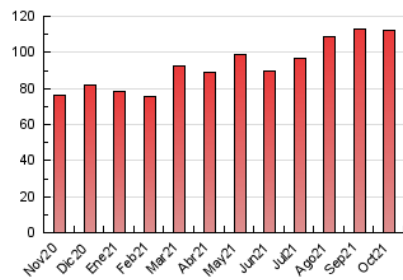

Pàgines (x 1000)