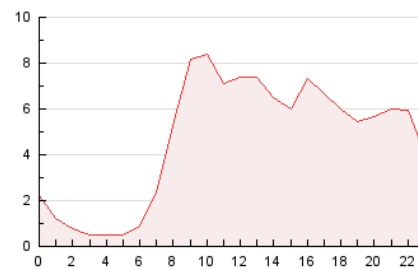

2. Seccions (Nacional i Internacional)

	PÀGINES	%
HOME	5.328	4.75 %
RESTA	106.931	95.25 %

3. Per dia del mes (Nacional i Internacional)

Dia	N. únics	Visites	Pàgines	Dia	N. únics	Visites	Pàgines	Dia	N. únics	Visites	Pàgines
1	1.992	2.138	3.962	11	2.048	2.163	3.825	21	2.053	2.211	3.934
2	1.820	1.939	3.230	12	1.841	1.989	3.326	22	2.002	2.182	3.948
3	1.636	1.729	2.877	13	1.921	2.052	3.535	23	1.689	1.822	3.056
4	1.580	1.698	3.134	14	1.715	1.841	3.522	24	1.845	1.977	3.160
5	1.774	1.891	3.446	15	2.171	2.331	4.216	25	1.940	2.089	3.741
6	1.774	1.886	3.356	16	2.260	2.454	3.936	26	1.910	2.062	3.711
7	1.704	1.835	3.270	17	2.258	2.458	3.924	27	1.939	2.086	3.917
8	2.116	2.297	4.292	18	1.976	2.122	3.680	28	1.862	1.990	3.636
9	1.713	1.836	3.010	19	2.479	2.668	4.428	29	1.947	2.078	3.998
10	1.925	2.041	3.385	20	2.069	2.212	3.911	30	1.835	1.999	3.381
								31	1.970	2.134	3.512

4. Gràfiques (Nacional i Internacional)

4.1 Per dia de la setmana (promig)

N. únics / Visites (x 100)

Pàgines (x 100)

4.2 Per franja horària (promig)

Visites (x 1000)

Pàgines (x 1000)

4.3 Per mesos