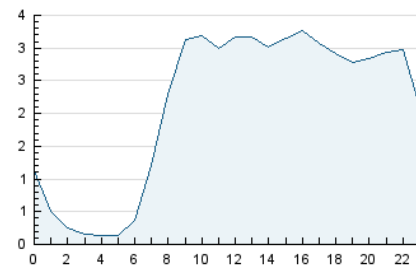

2. Seccions (Nacional)

	PÀGINES	%
HOME	5.098	5.19 %
RESTA	93.152	94.81 %

3. Per dia del mes (Nacional)

Dia	N. únics	Visites	Pàgines	Dia	N. únics	Visites	Pàgines	Dia	N. únics	Visites	Pàgines
1	1.560	1.695	3.499	11	1.672	1.775	3.426	21	1.592	1.731	3.418
2	1.425	1.531	2.790	12	1.438	1.569	2.881	22	1.521	1.684	3.407
3	1.275	1.359	2.498	13	1.543	1.658	3.130	23	1.244	1.363	2.584
4	1.249	1.355	2.768	14	1.342	1.458	3.124	24	1.473	1.585	2.757
5	1.391	1.498	3.038	15	1.652	1.798	3.632	25	1.559	1.694	3.320
6	1.390	1.497	2.939	16	1.818	1.996	3.445	26	1.495	1.634	3.259
7	1.286	1.410	2.831	17	1.849	2.036	3.486	27	1.442	1.568	3.376
8	1.651	1.822	3.785	18	1.613	1.740	3.284	28	1.438	1.554	3.192
9	1.297	1.410	2.565	19	2.015	2.192	3.922	29	1.488	1.597	3.485
10	1.548	1.655	2.984	20	1.609	1.730	3.416	30	1.402	1.552	2.897
								31	1.606	1.750	3.112

4. Gràfiques (Nacional)

4.1 Per dia de la setmana (promig)

N. únics / Visites (x 100)

Pàgines (x 100)

4.2 Per franja horària (promig)

Visites (x 1000)

Pàgines (x 1000)

4.3 Per mesos