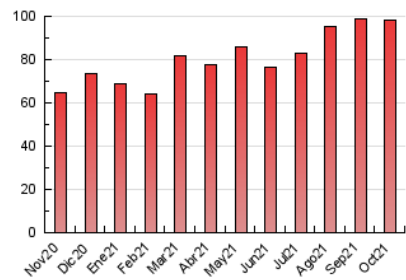

Pàgines (x 1000)