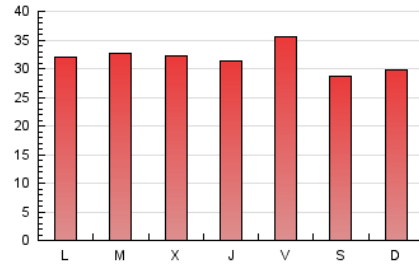

Pàgines (x 100)