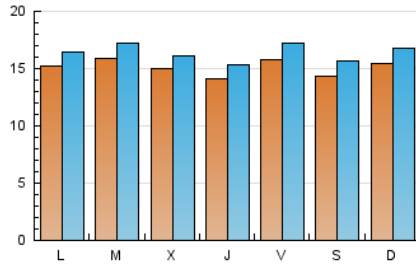

4. Gràfiques (Nacional)

4.1 Per dia de la setmana (promig)

N. únics / Visites (x 100)