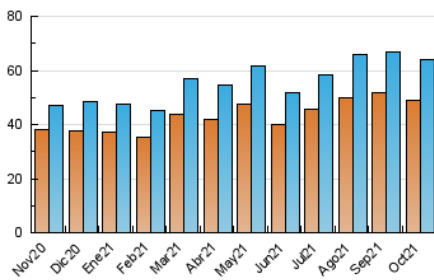

4.3 Per mesos

N. únics / Visites (x 1000)