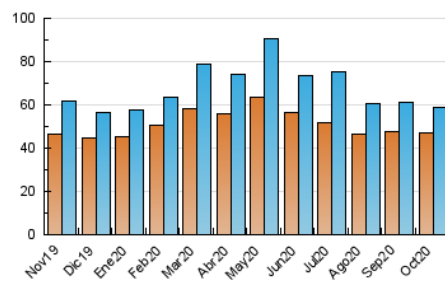

4.3 Per mesos

N. únics / Visites (x 1000)