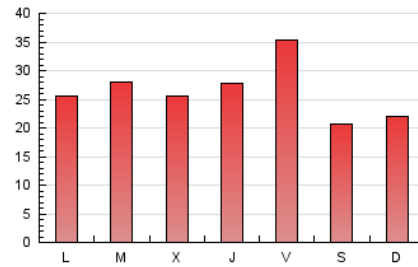

Pàgines (x 100)