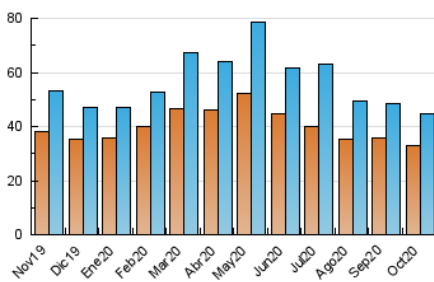

#### 3. Per dia del mes (Nacional)

Dia	N. únics	Visites	Pàgines	Dia	N. únics	Visites	Pàgines	Dia	N. únics	Visites	Pàgines
1	1.481	1.621	3.357	11	1.141	1.222	2.160	21	1.153	1.237	2.332
2	1.541	1.673	3.223	12	1.385	1.501	2.424	22	1.566	1.710	2.980
3	998	1.071	2.124	13	1.767	1.962	3.404	23	1.984	2.143	3.856
4	982	1.062	2.122	14	1.521	1.677	2.979	24	1.220	1.287	2.207
5	1.132	1.211	2.390	15	1.313	1.488	2.767	25	1.558	1.713	2.755
6	1.124	1.194	2.552	16	1.637	1.812	3.790	26	1.368	1.498	2.754
7	1.383	1.467	2.599	17	1.087	1.179	1.855	27	1.153	1.262	2.500
8	1.158	1.243	2.587	18	960	1.049	1.764	28	1.230	1.325	2.290
9	1.684	1.820	3.718	19	1.329	1.429	2.625	29	1.144	1.243	2.161
10	1.348	1.453	2.678	20	1.348	1.459	2.736	30	1.457	1.590	3.027
								31	880	946	1.418

##### 4.1 Per dia de la setmana (promig)

N. únics / Visites (x 100)

Pàgines (x 100)

##### 4.2 Per franja horària (promig)

Visites (x 1000)

Pàgines (x 1000)

##### 4.3 Per mesos

N. únics / Visites (x 1000)

Pàgines (x 1000)