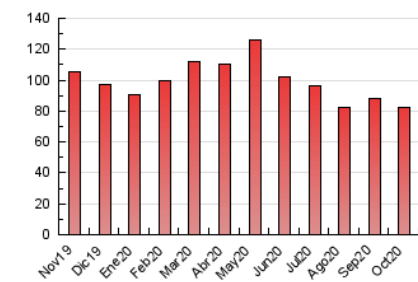

##### 4.2 Per franja horària (promig)

Visites (x 1000)

Pàgines (x 1000)

##### 4.3 Per mesos

N. únics / Visites (x 1000)

Pàgines (x 1000)