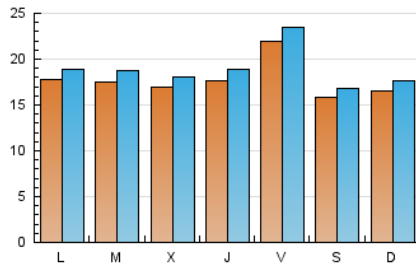

4. Gràfiques (Nacional i Internacional)

4.1 Per dia de la setmana (promig)

N. únics / Visites (x 100)