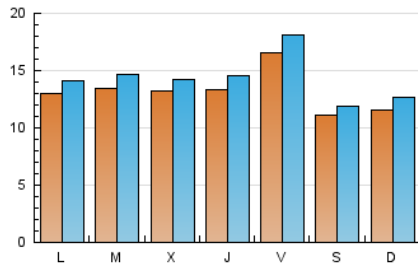

4. Gràfiques (Nacional)

4.1 Per dia de la setmana (promig)

N. únics / Visites (x 100)