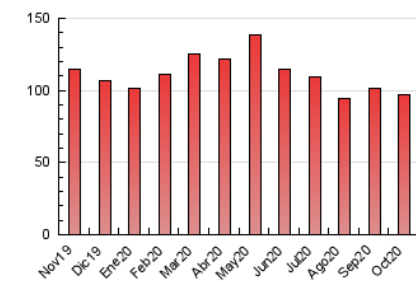

Pàgines (x 1000)