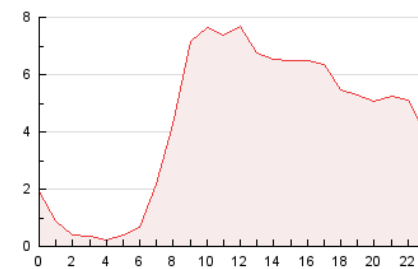

#### 3. Per dia del mes (Nacional)

Dia	N. únics	Visites	Pàgines	Dia	N. únics	Visites	Pàgines	Dia	N. únics	Visites	Pàgines
1	1.485	1.629	2.937	11	2.140	2.357	5.198	21	1.273	1.364	2.967
2	1.511	1.633	3.211	12	1.766	1.975	4.091	22	1.208	1.293	2.791
3	1.722	1.838	3.641	13	1.574	1.731	3.611	23	1.499	1.619	3.031
4	2.531	2.725	5.384	14	1.695	1.881	3.430	24	1.404	1.534	3.036
5	1.923	2.092	4.308	15	1.349	1.465	2.967	25	1.493	1.628	3.830
6	1.609	1.756	3.186	16	1.051	1.161	2.506	26	1.302	1.423	3.191
7	1.422	1.539	3.290	17	1.001	1.093	2.303	27	1.214	1.303	2.764
8	1.785	1.959	3.793	18	1.172	1.277	2.848	28	1.385	1.516	3.120
9	1.592	1.743	3.754	19	1.111	1.223	2.850	29	1.376	1.496	3.006
10	1.611	1.753	3.827	20	1.222	1.335	2.679	30	1.517	1.625	3.015
								31	1.584	1.717	3.383

4. Gràfiques (Nacional)

4.1 Per dia de la setmana (promig)

N. únics / Visites (x 100)

Pàgines (x 100)

4.2 Per franja horària (promig)

Visites (x 1000)

Pàgines (x 1000)

4.3 Per mesos