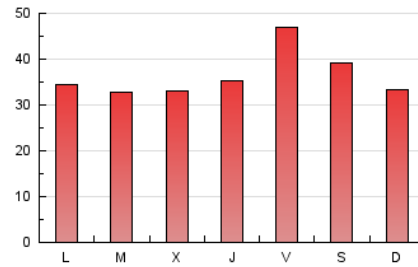

Pàgines (x 100)