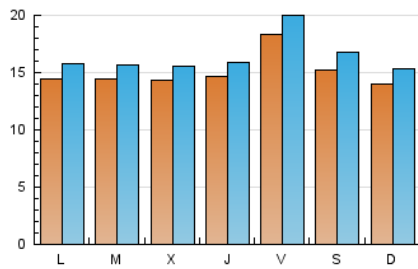

4. Gràfiques (Nacional)

4.1 Per dia de la setmana (promig)

N. únics / Visites (x 100)