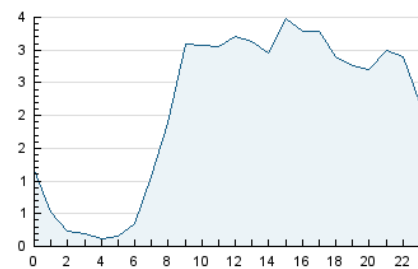

#### 3. Per dia del mes (Nacional)

Dia	N. únics	Visites	Pàgines	Dia	N. únics	Visites	Pàgines	Dia	N. únics	Visites	Pàgines
1	1.485	1.629	2.937	11	2.140	2.357	5.198	21	1.273	1.364	2.967
2	1.511	1.633	3.211	12	1.766	1.975	4.091	22	1.208	1.293	2.791
3	1.722	1.838	3.641	13	1.574	1.731	3.611	23	1.499	1.619	3.031
4	2.531	2.725	5.384	14	1.695	1.881	3.430	24	1.404	1.534	3.036
5	1.923	2.092	4.308	15	1.349	1.465	2.967	25	1.493	1.628	3.830
6	1.609	1.756	3.186	16	1.051	1.161	2.506	26	1.302	1.423	3.191
7	1.422	1.539	3.290	17	1.001	1.093	2.303	27	1.214	1.303	2.764
8	1.785	1.959	3.793	18	1.172	1.277	2.848	28	1.385	1.516	3.120
9	1.592	1.743	3.754	19	1.111	1.223	2.850	29	1.376	1.496	3.006
10	1.611	1.753	3.827	20	1.222	1.335	2.679	30	1.517	1.625	3.015
								31	1.584	1.717	3.383

4. Gràfiques (Nacional)

4.1 Per dia de la setmana (promig)

N. únics / Visites (x 100)

Pàgines (x 100)

4.2 Per franja horària (promig)

Visites (x 1000)

Pàgines (x 1000)

4.3 Per mesos