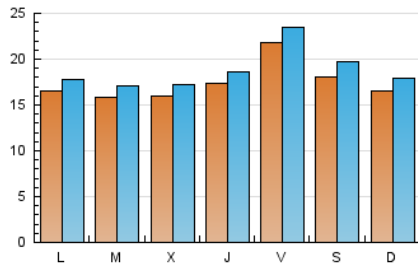

4. Gràfiques (Nacional i Internacional)

4.1 Per dia de la setmana (promig)

N. únics / Visites (x 100)