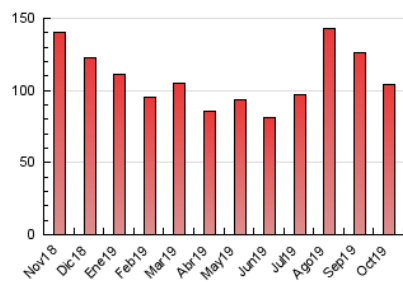

Pàgines (x 1000)