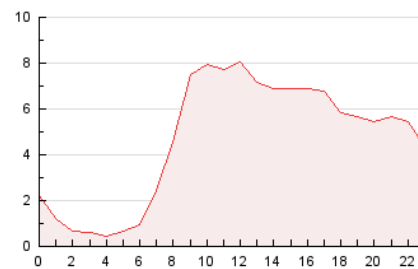

### 3. Per dia del mes (Nacional i Internacional)

Dia	N. únics	Visites	Pàgines	Dia	N. únics	Visites	Pàgines	Dia	N. únics	Visites	Pàgines
1	1.577	1.726	3.051	11	2.565	2.791	5.649	21	1.602	1.697	3.330
2	1.601	1.725	3.317	12	2.147	2.362	4.492	22	1.425	1.513	3.027
3	1.926	2.047	3.864	13	1.964	2.126	4.036	23	1.676	1.799	3.239
4	2.735	2.934	5.609	14	2.017	2.209	3.785	24	1.692	1.827	3.346
5	1.977	2.150	4.382	15	1.591	1.710	3.247	25	1.890	2.030	4.253
6	1.668	1.816	3.270	16	1.250	1.362	2.741	26	1.672	1.803	3.599
7	1.518	1.638	3.403	17	1.250	1.345	2.574	27	1.409	1.501	2.985
8	1.880	2.058	3.923	18	1.514	1.624	3.213	28	1.452	1.585	3.217
9	1.765	1.920	3.984	19	1.441	1.557	3.197	29	1.444	1.565	3.099
10	1.951	2.099	4.198	20	1.579	1.696	3.089	30	1.694	1.807	3.246
								31	1.832	1.967	3.666

4. Gràfiques (Nacional i Internacional)

4.1 Per dia de la setmana (promig)

N. únics / Visites (x 100)

Pàgines (x 100)

4.2 Per franja horària (promig)

Visites (x 1000)

Pàgines (x 1000)

4.3 Per mesos