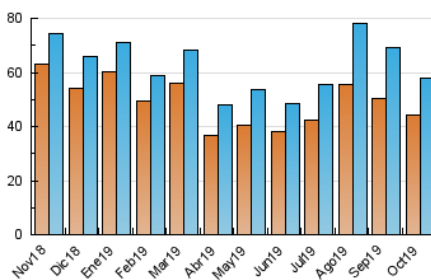

4.3 Per mesos

N. únics / Visites (x 1000)