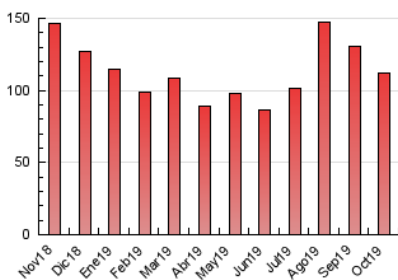

Pàgines (x 1000)