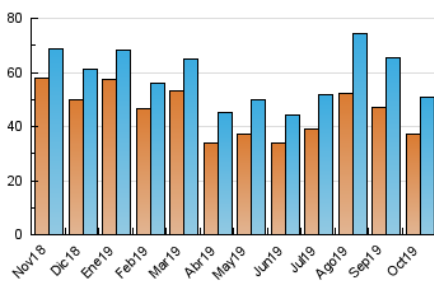

4.3 Per mesos

N. únics / Visites (x 1000)