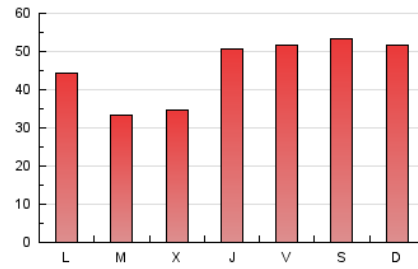

Pàgines (x 100)