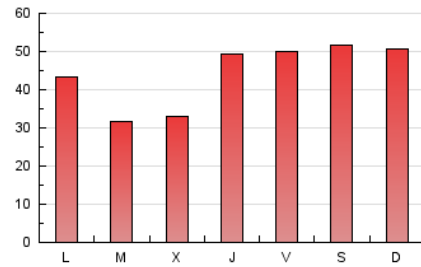

Pàgines (x 100)