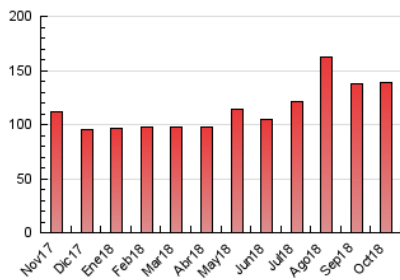

Pàgines (x 1000)