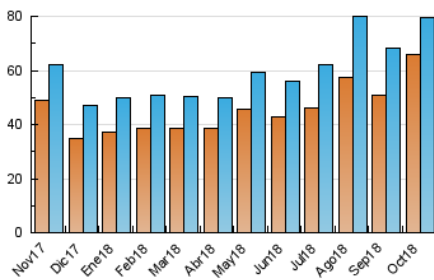

4.3 Per mesos

N. únics / Visites (x 1000)