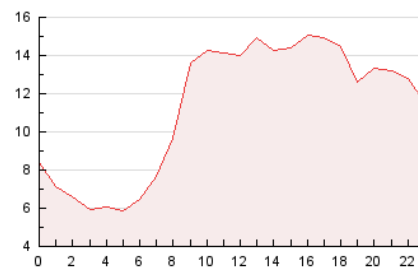

2. Seccions (Nacional i Internacional)

	PÀGINES	%
HOME	88.843	63.81 %
RESTA	50.388	36.19 %

3. Per dia del mes (Nacional i Internacional)

Dia	N. únics	Visites	Pàgines	Dia	N. únics	Visites	Pàgines	Dia	N. únics	Visites	Pàgines
1	1.659	1.755	3.564	11	1.879	2.011	4.310	21	7.088	7.168	10.151
2	1.685	1.791	3.267	12	2.253	2.422	4.962	22	5.338	5.424	7.985
3	1.525	1.618	3.088	13	1.889	2.036	3.877	23	1.412	1.489	2.843
4	1.729	1.836	3.729	14	1.734	1.872	3.389	24	2.508	2.596	3.942
5	2.218	2.351	4.792	15	1.867	1.996	3.685	25	1.779	1.851	3.444
6	2.062	2.218	4.690	16	1.682	1.800	3.579	26	1.865	1.974	3.919
7	1.864	1.998	4.003	17	1.964	2.060	3.522	27	1.556	1.639	3.079
8	1.801	1.910	3.545	18	5.742	5.817	8.798	28	1.651	1.760	3.146
9	1.633	1.730	3.511	19	4.124	4.223	6.969	29	1.643	1.728	3.466
10	1.581	1.693	3.215	20	6.667	6.813	9.753	30	1.691	1.772	3.413
								31	1.894	1.978	3.595

4. Gràfiques (Nacional i Internacional)

4.1 Per dia de la setmana (promig)

N. únics / Visites (x 100)

Pàgines (x 100)

4.2 Per franja horària (promig)

Visites (x 1000)

Pàgines (x 1000)

4.3 Per mesos