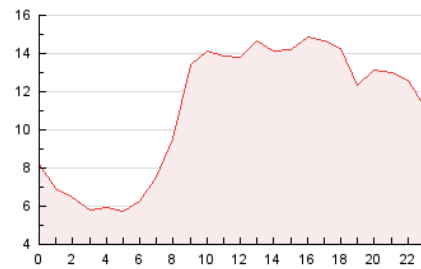

2. Seccions (Nacional)

	PÀGINES	%
HOME	87.690	65.15 %
RESTA	46.897	34.85 %

3. Per dia del mes (Nacional)

Dia	N. únics	Visites	Pàgines	Dia	N. únics	Visites	Pàgines	Dia	N. únics	Visites	Pàgines
1	1.593	1.688	3.472	11	1.786	1.917	4.196	21	6.971	7.062	10.022
2	1.611	1.716	3.151	12	2.173	2.342	4.838	22	5.192	5.274	7.806
3	1.399	1.490	2.903	13	1.831	1.976	3.807	23	1.280	1.353	2.665
4	1.648	1.754	3.615	14	1.666	1.801	3.294	24	2.183	2.259	3.554
5	2.056	2.189	4.581	15	1.761	1.888	3.550	25	1.586	1.652	3.219
6	1.829	1.984	4.383	16	1.580	1.694	3.438	26	1.756	1.862	3.780
7	1.807	1.937	3.897	17	1.891	1.985	3.429	27	1.473	1.551	2.957
8	1.721	1.829	3.434	18	5.644	5.715	8.683	28	1.543	1.650	3.009
9	1.566	1.663	3.408	19	4.012	4.110	6.825	29	1.536	1.619	3.336
10	1.511	1.621	3.123	20	6.507	6.634	9.554	30	1.516	1.587	3.201
								31	1.784	1.866	3.457

4. Gràfiques (Nacional)

4.1 Per dia de la setmana (promig)

N. únics / Visites (x 100)

Pàgines (x 100)

4.2 Per franja horària (promig)

Visites (x 1000)

Pàgines (x 1000)

4.3 Per mesos