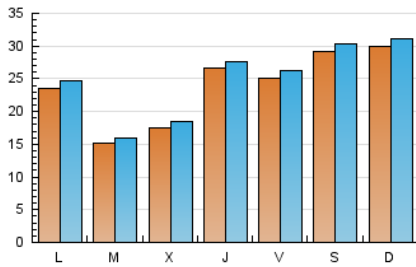

4. Gràfiques (Nacional)

4.1 Per dia de la setmana (promig)

N. únics / Visites (x 100)