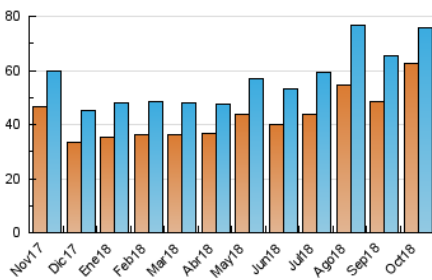

4.3 Per mesos

N. únics / Visites (x 1000)