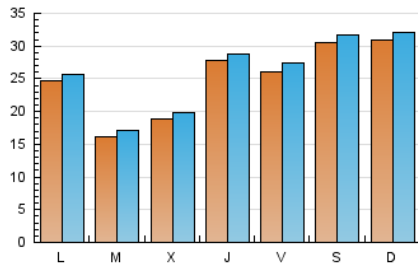

4. Gràfiques (Nacional i Internacional)

4.1 Per dia de la setmana (promig)

N. únics / Visites (x 100)