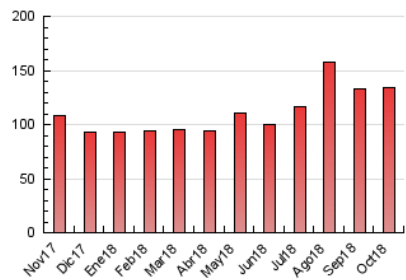

Pàgines (x 1000)