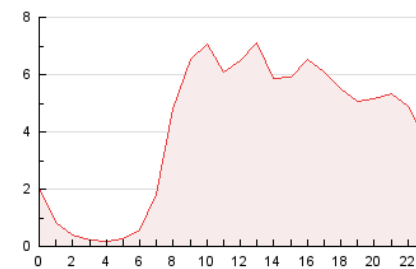

2. Seccions (Nacional)

	PÀGINES	%
HOME	4.733	4.80 %
RESTA	93.882	95.20 %

3. Per dia del mes (Nacional)

Dia	N. únics	Visites	Pàgines	Dia	N. únics	Visites	Pàgines	Dia	N. únics	Visites	Pàgines
1	1.397	1.502	2.950	11	1.202	1.276	2.475	21	2.629	2.846	4.633
2	1.360	1.457	3.026	12	1.303	1.382	2.303	22	1.951	2.068	3.692
3	1.495	1.605	3.547	13	1.503	1.646	3.217	23	1.735	1.921	3.613
4	1.410	1.500	2.843	14	1.437	1.567	2.955	24	1.958	2.130	4.250
5	1.320	1.394	2.587	15	1.501	1.680	3.216	25	1.744	1.881	3.217
6	1.374	1.468	2.915	16	1.459	1.586	3.226	26	1.837	2.002	3.421
7	1.377	1.469	2.844	17	1.470	1.583	2.936	27	1.704	1.829	3.579
8	1.450	1.577	2.932	18	1.681	1.846	3.414	28	1.990	2.195	3.951
9	1.618	1.776	3.261	19	1.805	1.991	3.426	29	1.957	2.124	3.687
10	1.448	1.551	3.114	20	1.970	2.144	3.702	30	1.608	1.732	3.683

4. Gràfiques (Nacional)

4.1 Per dia de la setmana (promig)

N. únics / Visites (x 100)

Pàgines (x 100)

4.2 Per franja horària (promig)

Visites (x 1000)

Pàgines (x 1000)

4.3 Per mesos