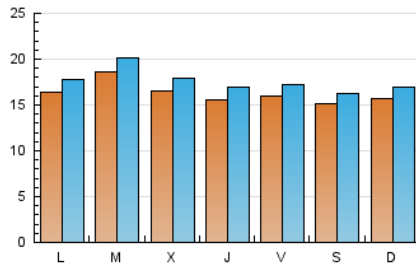

4. Gràfiques (Nacional)

4.1 Per dia de la setmana (promig)

N. únics / Visites (x 100)