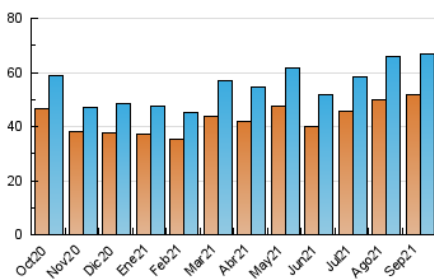

4.3 Per mesos

N. únics / Visites (x 1000)