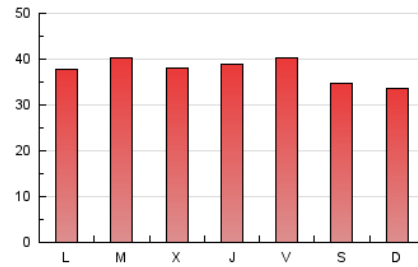

Pàgines (x 100)