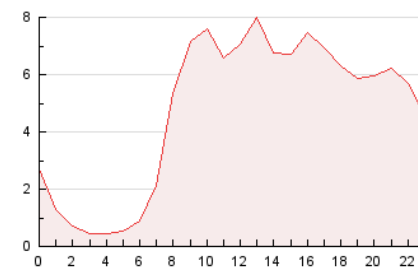

2. Seccions (Nacional i Internacional)

	PÀGINES	%
HOME	4.885	4.31 %
RESTA	108.368	95.69 %

3. Per dia del mes (Nacional i Internacional)

Dia	N. únics	Visites	Pàgines	Dia	N. únics	Visites	Pàgines	Dia	N. únics	Visites	Pàgines
1	1.948	2.064	3.537	11	1.630	1.715	2.922	21	3.083	3.310	5.130
2	1.844	1.948	3.535	12	1.680	1.764	2.696	22	2.423	2.552	4.206
3	2.024	2.148	4.118	13	1.846	1.996	3.571	23	2.259	2.454	4.196
4	1.862	1.964	3.347	14	1.779	1.917	3.353	24	2.547	2.729	4.871
5	1.722	1.808	3.010	15	1.999	2.187	3.750	25	2.194	2.343	3.686
6	1.750	1.848	3.323	16	2.059	2.197	3.863	26	2.254	2.435	3.883
7	1.759	1.861	3.292	17	1.990	2.112	3.486	27	2.123	2.256	4.024
8	1.915	2.047	3.426	18	2.137	2.314	3.900	28	2.405	2.616	4.389
9	2.049	2.219	3.736	19	2.222	2.421	3.874	29	2.409	2.589	4.172
10	1.918	2.034	3.618	20	2.417	2.597	4.176	30	2.051	2.184	4.163

4. Gràfiques (Nacional i Internacional)

4.1 Per dia de la setmana (promig)

N. únics / Visites (x 100)

Pàgines (x 100)

4.2 Per franja horària (promig)

Visites (x 1000)

Pàgines (x 1000)

4.3 Per mesos