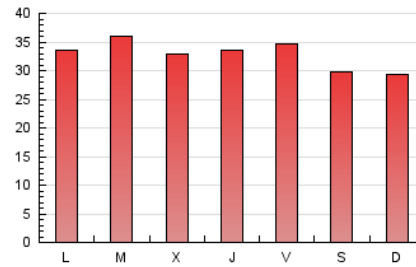

Pàgines (x 100)