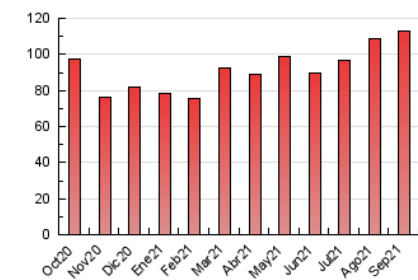

Pàgines (x 1000)