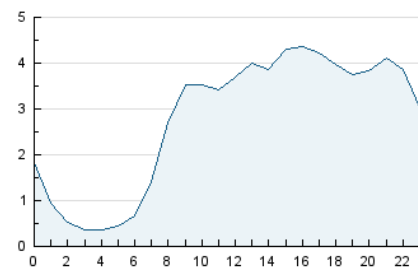

2. Seccions (Nacional i Internacional)

	PÀGINES	%
HOME	4.885	4.31 %
RESTA	108.368	95.69 %

3. Per dia del mes (Nacional i Internacional)

Dia	N. únics	Visites	Pàgines	Dia	N. únics	Visites	Pàgines	Dia	N. únics	Visites	Pàgines
1	1.948	2.064	3.537	11	1.630	1.715	2.922	21	3.083	3.310	5.130
2	1.844	1.948	3.535	12	1.680	1.764	2.696	22	2.423	2.552	4.206
3	2.024	2.148	4.118	13	1.846	1.996	3.571	23	2.259	2.454	4.196
4	1.862	1.964	3.347	14	1.779	1.917	3.353	24	2.547	2.729	4.871
5	1.722	1.808	3.010	15	1.999	2.187	3.750	25	2.194	2.343	3.686
6	1.750	1.848	3.323	16	2.059	2.197	3.863	26	2.254	2.435	3.883
7	1.759	1.861	3.292	17	1.990	2.112	3.486	27	2.123	2.256	4.024
8	1.915	2.047	3.426	18	2.137	2.314	3.900	28	2.405	2.616	4.389
9	2.049	2.219	3.736	19	2.222	2.421	3.874	29	2.409	2.589	4.172
10	1.918	2.034	3.618	20	2.417	2.597	4.176	30	2.051	2.184	4.163

4. Gràfiques (Nacional i Internacional)

4.1 Per dia de la setmana (promig)

N. únics / Visites (x 100)

Pàgines (x 100)

4.2 Per franja horària (promig)

Visites (x 1000)

Pàgines (x 1000)

4.3 Per mesos