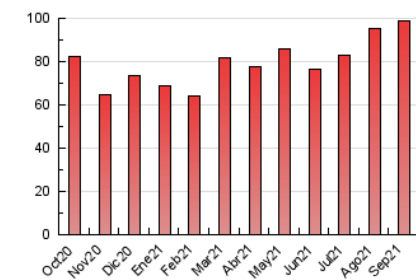

Pàgines (x 1000)