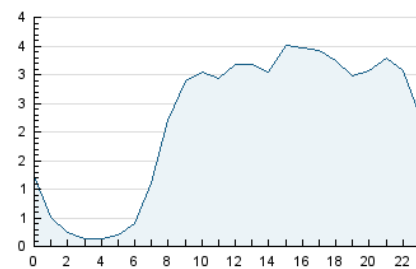

2. Seccions (Nacional)

	PÀGINES	%
HOME	4.733	4.80 %
RESTA	93.882	95.20 %

3. Per dia del mes (Nacional)

Dia	N. únics	Visites	Pàgines	Dia	N. únics	Visites	Pàgines	Dia	N. únics	Visites	Pàgines
1	1.397	1.502	2.950	11	1.202	1.276	2.475	21	2.629	2.846	4.633
2	1.360	1.457	3.026	12	1.303	1.382	2.303	22	1.951	2.068	3.692
3	1.495	1.605	3.547	13	1.503	1.646	3.217	23	1.735	1.921	3.613
4	1.410	1.500	2.843	14	1.437	1.567	2.955	24	1.958	2.130	4.250
5	1.320	1.394	2.587	15	1.501	1.680	3.216	25	1.744	1.881	3.217
6	1.374	1.468	2.915	16	1.459	1.586	3.226	26	1.837	2.002	3.421
7	1.377	1.469	2.844	17	1.470	1.583	2.936	27	1.704	1.829	3.579
8	1.450	1.577	2.932	18	1.681	1.846	3.414	28	1.990	2.195	3.951
9	1.618	1.776	3.261	19	1.805	1.991	3.426	29	1.957	2.124	3.687
10	1.448	1.551	3.114	20	1.970	2.144	3.702	30	1.608	1.732	3.683

4. Gràfiques (Nacional)

4.1 Per dia de la setmana (promig)

N. únics / Visites (x 100)

Pàgines (x 100)

4.2 Per franja horària (promig)

Visites (x 1000)

Pàgines (x 1000)

4.3 Per mesos