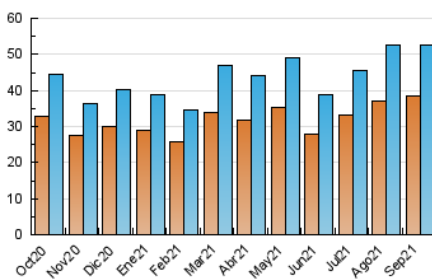

4.3 Per mesos

N. únics / Visites (x 1000)