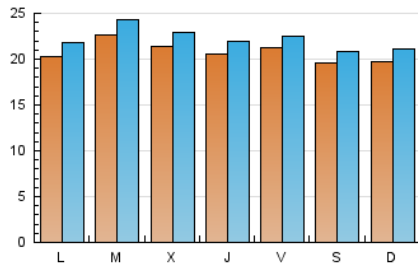

4. Gràfiques (Nacional i Internacional)

4.1 Per dia de la setmana (promig)

N. únics / Visites (x 100)