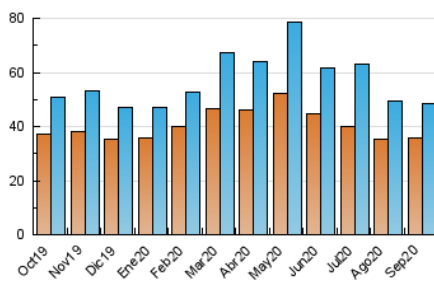

4.3 Per mesos

N. únics / Visites (x 1000)