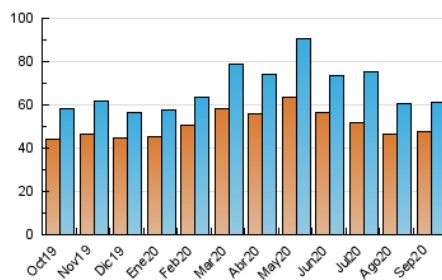

4.3 Per mesos

N. únics / Visites (x 1000)