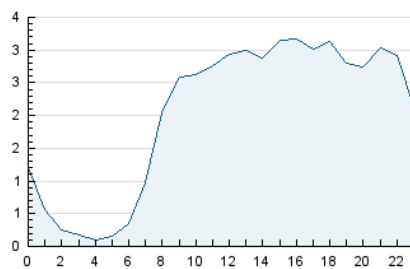

#### 3. Per dia del mes (Nacional)

Dia	N. únics	Visites	Pàgines	Dia	N. únics	Visites	Pàgines	Dia	N. únics	Visites	Pàgines
1	1.117	1.200	2.339	11	1.480	1.596	2.697	21	1.726	1.879	3.446
2	1.213	1.289	2.513	12	1.416	1.505	2.500	22	1.571	1.704	3.115
3	1.279	1.389	2.576	13	1.483	1.597	2.538	23	1.602	1.725	3.180
4	1.477	1.597	3.159	14	1.379	1.509	2.850	24	1.918	2.103	4.117
5	1.498	1.603	2.592	15	1.513	1.656	3.012	25	1.734	1.882	3.448
6	1.431	1.579	2.882	16	1.266	1.377	2.740	26	1.515	1.652	2.789
7	1.361	1.478	2.989	17	1.426	1.527	2.973	27	1.512	1.638	2.729
8	1.302	1.394	2.516	18	1.814	1.954	3.585	28	1.516	1.658	3.094
9	1.230	1.343	2.561	19	2.307	2.491	3.877	29	1.366	1.445	2.321
10	1.757	1.921	3.471	20	1.514	1.624	2.632	30	1.264	1.359	2.800

4. Gràfiques (Nacional)

4.1 Per dia de la setmana (promig)

N. únics / Visites (x 100)

Pàgines (x 100)

4.2 Per franja horària (promig)

Visites (x 1000)

Pàgines (x 1000)

4.3 Per mesos