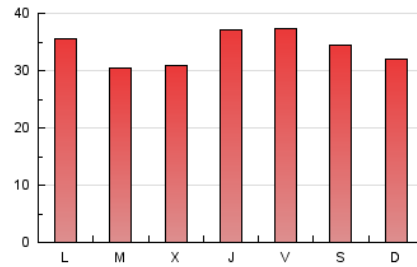

Pàgines (x 100)