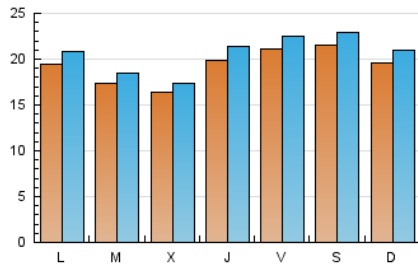

4. Gràfiques (Nacional i Internacional)

4.1 Per dia de la setmana (promig)

N. únics / Visites (x 100)