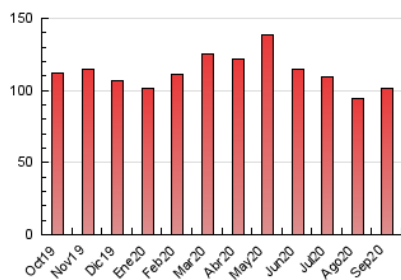

Pàgines (x 1000)