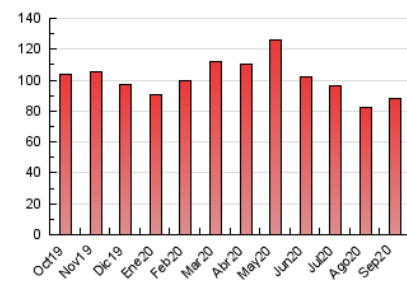

Pàgines (x 1000)