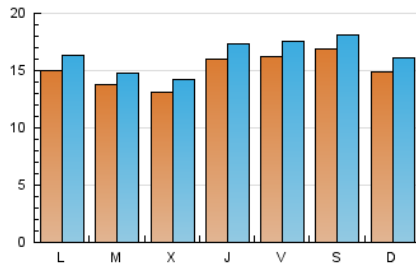

4. Gràfiques (Nacional)

4.1 Per dia de la setmana (promig)

N. únics / Visites (x 100)