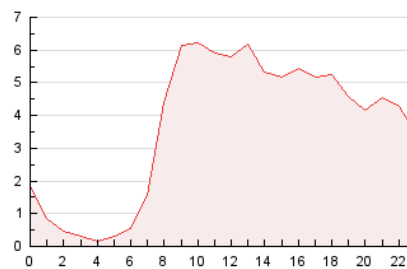

#### 3. Per dia del mes (Nacional)

Dia	N. únics	Visites	Pàgines	Dia	N. únics	Visites	Pàgines	Dia	N. únics	Visites	Pàgines
1	1.117	1.200	2.339	11	1.480	1.596	2.697	21	1.726	1.879	3.446
2	1.213	1.289	2.513	12	1.416	1.505	2.500	22	1.571	1.704	3.115
3	1.279	1.389	2.576	13	1.483	1.597	2.538	23	1.602	1.725	3.180
4	1.477	1.597	3.159	14	1.379	1.509	2.850	24	1.918	2.103	4.117
5	1.498	1.603	2.592	15	1.513	1.656	3.012	25	1.734	1.882	3.448
6	1.431	1.579	2.882	16	1.266	1.377	2.740	26	1.515	1.652	2.789
7	1.361	1.478	2.989	17	1.426	1.527	2.973	27	1.512	1.638	2.729
8	1.302	1.394	2.516	18	1.814	1.954	3.585	28	1.516	1.658	3.094
9	1.230	1.343	2.561	19	2.307	2.491	3.877	29	1.366	1.445	2.321
10	1.757	1.921	3.471	20	1.514	1.624	2.632	30	1.264	1.359	2.800

4. Gràfiques (Nacional)

4.1 Per dia de la setmana (promig)

N. únics / Visites (x 100)

Pàgines (x 100)

4.2 Per franja horària (promig)

Visites (x 1000)

Pàgines (x 1000)

4.3 Per mesos