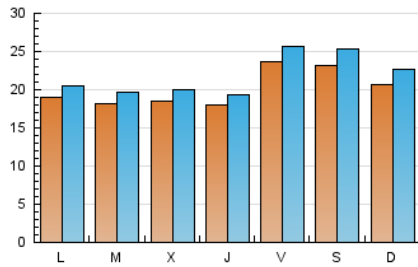

4. Gràfiques (Nacional)

4.1 Per dia de la setmana (promig)

N. únics / Visites (x 100)