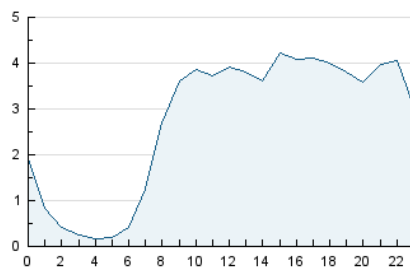

2. Seccions (Nacional)

	PÀGINES	%
HOME	6.223	4.92 %
RESTA	120.330	95.08 %

3. Per dia del mes (Nacional)

Dia	N. únics	Visites	Pàgines	Dia	N. únics	Visites	Pàgines	Dia	N. únics	Visites	Pàgines
1	2.428	2.687	4.734	11	1.456	1.551	3.155	21	2.835	3.150	6.059
2	2.329	2.561	4.605	12	1.718	1.868	3.492	22	2.412	2.681	5.037
3	1.843	1.988	3.854	13	2.370	2.599	5.174	23	1.968	2.130	4.166
4	2.741	2.981	4.957	14	2.416	2.622	4.919	24	1.791	1.940	3.441
5	1.916	2.073	4.132	15	2.035	2.216	4.217	25	1.448	1.565	3.314
6	2.128	2.290	4.685	16	1.938	2.079	3.774	26	1.779	1.909	3.612
7	1.886	2.049	4.205	17	1.976	2.132	4.151	27	2.546	2.755	4.915
8	1.637	1.766	3.659	18	1.767	1.882	3.636	28	2.132	2.330	4.440
9	1.607	1.753	3.602	19	1.771	1.898	4.070	29	1.821	1.947	3.737
10	1.686	1.838	3.970	20	2.413	2.627	5.748	30	1.624	1.753	3.093

4. Gràfiques (Nacional)

4.1 Per dia de la setmana (promig)

N. únics / Visites (x 100)

Pàgines (x 100)

4.2 Per franja horària (promig)

Visites (x 1000)

Pàgines (x 1000)

4.3 Per mesos