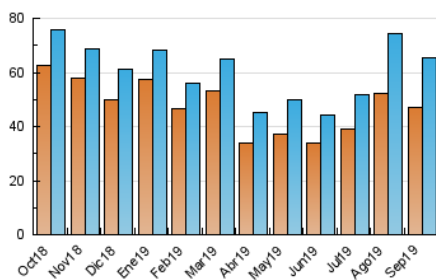

4.3 Per mesos

N. únics / Visites (x 1000)