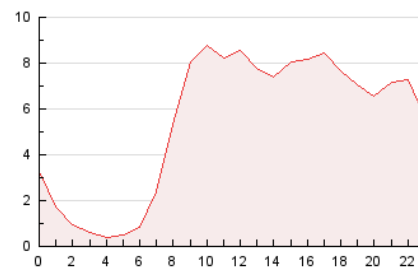

2. Seccions (Nacional i Internacional)

	PÀGINES	%
HOME	6.417	4.90 %
RESTA	124.474	95.10 %

3. Per dia del mes (Nacional i Internacional)

Dia	N. únics	Visites	Pàgines	Dia	N. únics	Visites	Pàgines	Dia	N. únics	Visites	Pàgines
1	2.496	2.756	4.815	11	1.544	1.641	3.268	21	3.023	3.339	6.258
2	2.419	2.655	4.738	12	1.805	1.962	3.625	22	2.608	2.884	5.246
3	1.924	2.072	3.960	13	2.463	2.693	5.287	23	2.053	2.218	4.309
4	2.838	3.084	5.094	14	2.476	2.684	5.009	24	1.940	2.090	3.598
5	2.009	2.172	4.252	15	2.169	2.352	4.364	25	1.609	1.729	3.505
6	2.322	2.487	4.913	16	2.241	2.385	4.125	26	1.931	2.066	3.799
7	1.963	2.126	4.300	17	2.175	2.337	4.387	27	2.658	2.867	5.054
8	1.715	1.847	3.767	18	1.894	2.015	3.786	28	2.198	2.403	4.534
9	1.683	1.832	3.714	19	1.878	2.008	4.213	29	1.892	2.021	3.828
10	1.758	1.910	4.059	20	2.510	2.729	5.874	30	1.718	1.849	3.210

4. Gràfiques (Nacional i Internacional)

4.1 Per dia de la setmana (promig)

N. únics / Visites (x 100)

Pàgines (x 100)

4.2 Per franja horària (promig)

Visites (x 1000)

Pàgines (x 1000)

4.3 Per mesos