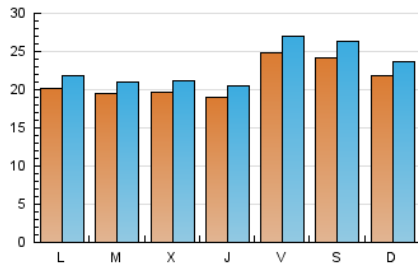

4. Gràfiques (Nacional i Internacional)

4.1 Per dia de la setmana (promig)

N. únics / Visites (x 100)