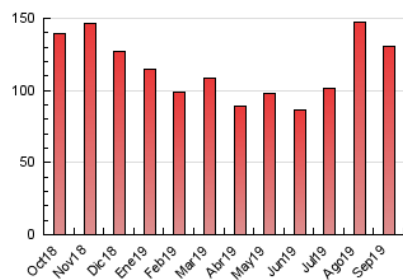

Pàgines (x 1000)