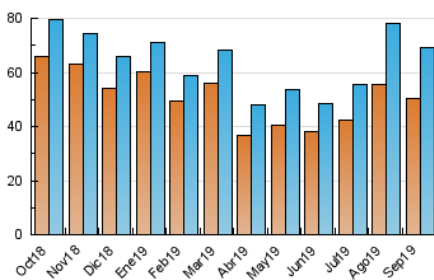

4.3 Per mesos

N. únics / Visites (x 1000)