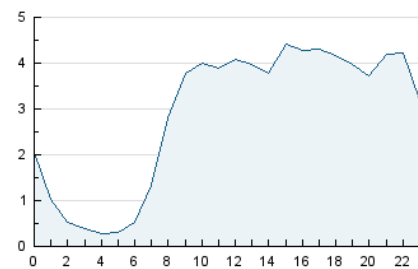

2. Seccions (Nacional i Internacional)

	PÀGINES	%
HOME	6.417	4.90 %
RESTA	124.474	95.10 %

3. Per dia del mes (Nacional i Internacional)

Dia	N. únics	Visites	Pàgines	Dia	N. únics	Visites	Pàgines	Dia	N. únics	Visites	Pàgines
1	2.496	2.756	4.815	11	1.544	1.641	3.268	21	3.023	3.339	6.258
2	2.419	2.655	4.738	12	1.805	1.962	3.625	22	2.608	2.884	5.246
3	1.924	2.072	3.960	13	2.463	2.693	5.287	23	2.053	2.218	4.309
4	2.838	3.084	5.094	14	2.476	2.684	5.009	24	1.940	2.090	3.598
5	2.009	2.172	4.252	15	2.169	2.352	4.364	25	1.609	1.729	3.505
6	2.322	2.487	4.913	16	2.241	2.385	4.125	26	1.931	2.066	3.799
7	1.963	2.126	4.300	17	2.175	2.337	4.387	27	2.658	2.867	5.054
8	1.715	1.847	3.767	18	1.894	2.015	3.786	28	2.198	2.403	4.534
9	1.683	1.832	3.714	19	1.878	2.008	4.213	29	1.892	2.021	3.828
10	1.758	1.910	4.059	20	2.510	2.729	5.874	30	1.718	1.849	3.210

4. Gràfiques (Nacional i Internacional)

4.1 Per dia de la setmana (promig)

N. únics / Visites (x 100)

Pàgines (x 100)

4.2 Per franja horària (promig)

Visites (x 1000)

Pàgines (x 1000)

4.3 Per mesos