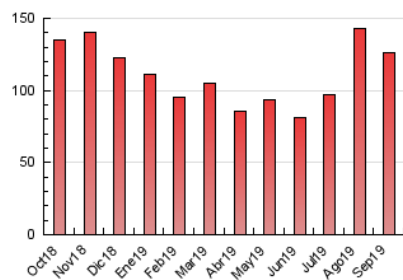

Pàgines (x 1000)