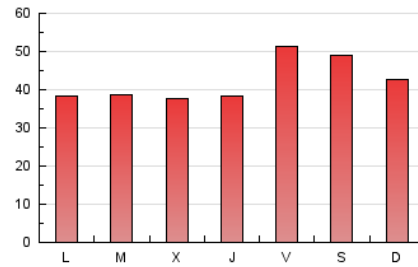

Pàgines (x 100)