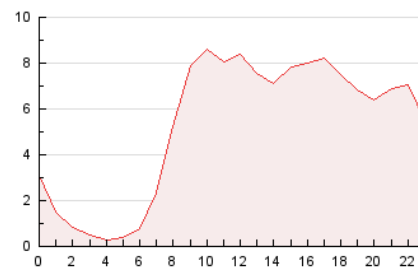

2. Seccions (Nacional)

	PÀGINES	%
HOME	6.223	4.92 %
RESTA	120.330	95.08 %

3. Per dia del mes (Nacional)

Dia	N. únics	Visites	Pàgines	Dia	N. únics	Visites	Pàgines	Dia	N. únics	Visites	Pàgines
1	2.428	2.687	4.734	11	1.456	1.551	3.155	21	2.835	3.150	6.059
2	2.329	2.561	4.605	12	1.718	1.868	3.492	22	2.412	2.681	5.037
3	1.843	1.988	3.854	13	2.370	2.599	5.174	23	1.968	2.130	4.166
4	2.741	2.981	4.957	14	2.416	2.622	4.919	24	1.791	1.940	3.441
5	1.916	2.073	4.132	15	2.035	2.216	4.217	25	1.448	1.565	3.314
6	2.128	2.290	4.685	16	1.938	2.079	3.774	26	1.779	1.909	3.612
7	1.886	2.049	4.205	17	1.976	2.132	4.151	27	2.546	2.755	4.915
8	1.637	1.766	3.659	18	1.767	1.882	3.636	28	2.132	2.330	4.440
9	1.607	1.753	3.602	19	1.771	1.898	4.070	29	1.821	1.947	3.737
10	1.686	1.838	3.970	20	2.413	2.627	5.748	30	1.624	1.753	3.093

4. Gràfiques (Nacional)

4.1 Per dia de la setmana (promig)

N. únics / Visites (x 100)

Pàgines (x 100)

4.2 Per franja horària (promig)

Visites (x 1000)

Pàgines (x 1000)

4.3 Per mesos