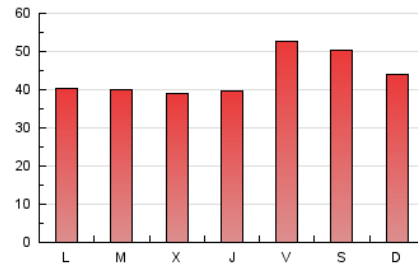

Pàgines (x 100)