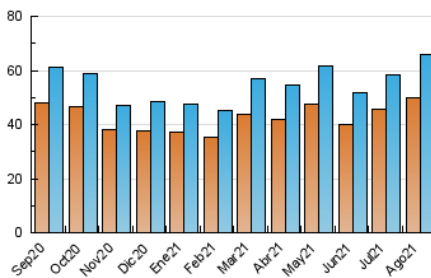

4.3 Per mesos

N. únics / Visites (x 1000)