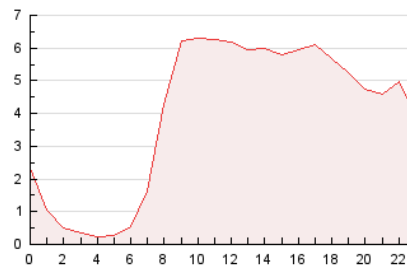

2. Seccions (Nacional)

	PÀGINES	%
HOME	4.184	4.40 %
RESTA	90.868	95.60 %

3. Per dia del mes (Nacional)

Dia	N. únics	Visites	Pàgines	Dia	N. únics	Visites	Pàgines	Dia	N. únics	Visites	Pàgines
1	1.233	1.300	2.336	11	1.665	1.813	3.151	21	1.471	1.592	2.729
2	1.391	1.542	3.011	12	1.642	1.806	3.035	22	1.753	1.883	3.049
3	1.825	2.034	3.887	13	1.572	1.687	3.100	23	1.797	1.926	3.279
4	1.542	1.687	3.170	14	1.256	1.344	2.416	24	1.518	1.622	2.906
5	1.582	1.740	3.205	15	1.309	1.396	2.469	25	1.499	1.622	2.878
6	2.074	2.272	4.433	16	1.494	1.611	2.853	26	1.339	1.442	2.644
7	1.769	1.948	3.531	17	1.786	1.947	3.374	27	1.669	1.790	3.170
8	1.680	1.832	3.194	18	1.496	1.613	3.019	28	1.425	1.522	2.628
9	1.607	1.770	3.292	19	1.486	1.595	2.968	29	1.387	1.503	2.574
10	1.626	1.762	3.047	20	1.712	1.841	3.332	30	1.629	1.776	3.440
								31	1.414	1.532	2.932

4. Gràfiques (Nacional)

4.1 Per dia de la setmana (promig)

N. únics / Visites (x 100)

Pàgines (x 100)

4.2 Per franja horària (promig)

Visites (x 1000)

Pàgines (x 1000)

4.3 Per mesos