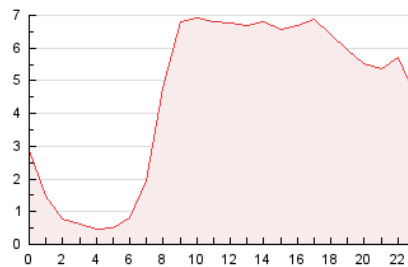

2. Seccions (Nacional i Internacional)

	PÀGINES	%
HOME	4.364	4.01 %
RESTA	104.359	95.99 %

3. Per dia del mes (Nacional i Internacional)

Dia	N. únics	Visites	Pàgines	Dia	N. únics	Visites	Pàgines	Dia	N. únics	Visites	Pàgines
1	1.647	1.721	2.766	11	2.064	2.224	3.585	21	1.863	1.996	3.163
2	1.739	1.898	3.380	12	2.059	2.236	3.486	22	2.136	2.275	3.456
3	2.230	2.449	4.328	13	2.031	2.154	3.630	23	2.174	2.315	3.684
4	1.962	2.117	3.647	14	1.665	1.761	2.851	24	1.921	2.031	3.344
5	2.057	2.227	3.715	15	1.671	1.770	2.862	25	1.953	2.086	3.354
6	2.556	2.767	4.969	16	1.853	1.974	3.244	26	1.769	1.883	3.104
7	2.202	2.390	4.003	17	2.167	2.338	3.776	27	2.116	2.243	3.650
8	2.089	2.248	3.621	18	1.922	2.052	3.504	28	1.795	1.903	3.032
9	1.949	2.120	3.648	19	1.918	2.036	3.429	29	1.815	1.942	3.026
10	1.983	2.125	3.437	20	2.171	2.308	3.841	30	2.037	2.194	3.874
								31	1.776	1.898	3.314

4. Gràfiques (Nacional i Internacional)

4.1 Per dia de la setmana (promig)

N. únics / Visites (x 100)

Pàgines (x 100)

4.2 Per franja horària (promig)

Visites (x 1000)

Pàgines (x 1000)

4.3 Per mesos