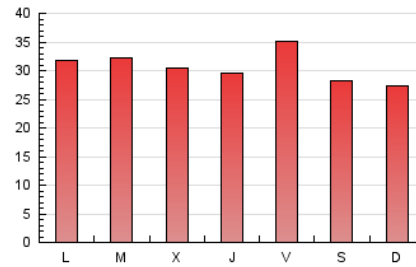

Pàgines (x 100)