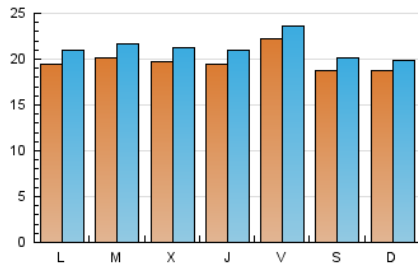

4. Gràfiques (Nacional i Internacional)

4.1 Per dia de la setmana (promig)

N. únics / Visites (x 100)