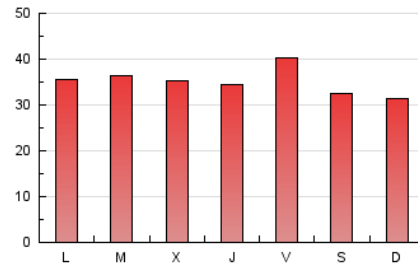

Pàgines (x 100)