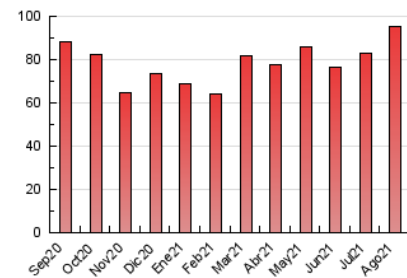

Pàgines (x 1000)