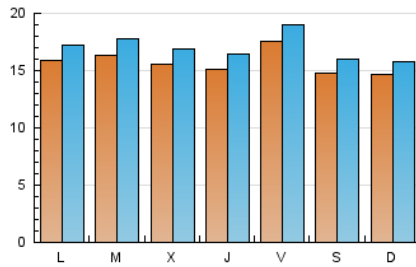

4. Gràfiques (Nacional)

4.1 Per dia de la setmana (promig)

N. únics / Visites (x 100)