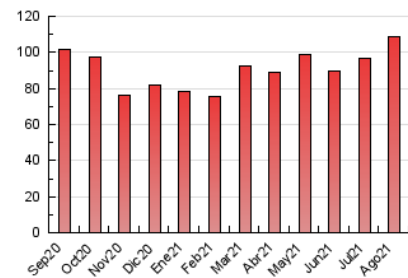

Pàgines (x 1000)