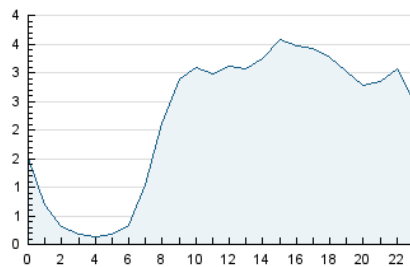

2. Seccions (Nacional)

	PÀGINES	%
HOME	4.184	4.40 %
RESTA	90.868	95.60 %

3. Per dia del mes (Nacional)

Dia	N. únics	Visites	Pàgines	Dia	N. únics	Visites	Pàgines	Dia	N. únics	Visites	Pàgines
1	1.233	1.300	2.336	11	1.665	1.813	3.151	21	1.471	1.592	2.729
2	1.391	1.542	3.011	12	1.642	1.806	3.035	22	1.753	1.883	3.049
3	1.825	2.034	3.887	13	1.572	1.687	3.100	23	1.797	1.926	3.279
4	1.542	1.687	3.170	14	1.256	1.344	2.416	24	1.518	1.622	2.906
5	1.582	1.740	3.205	15	1.309	1.396	2.469	25	1.499	1.622	2.878
6	2.074	2.272	4.433	16	1.494	1.611	2.853	26	1.339	1.442	2.644
7	1.769	1.948	3.531	17	1.786	1.947	3.374	27	1.669	1.790	3.170
8	1.680	1.832	3.194	18	1.496	1.613	3.019	28	1.425	1.522	2.628
9	1.607	1.770	3.292	19	1.486	1.595	2.968	29	1.387	1.503	2.574
10	1.626	1.762	3.047	20	1.712	1.841	3.332	30	1.629	1.776	3.440
								31	1.414	1.532	2.932

4. Gràfiques (Nacional)

4.1 Per dia de la setmana (promig)

N. únics / Visites (x 100)

Pàgines (x 100)

4.2 Per franja horària (promig)

Visites (x 1000)

Pàgines (x 1000)

4.3 Per mesos