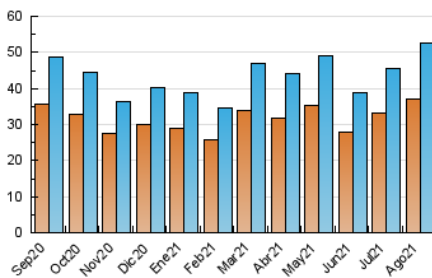

4.3 Per mesos

N. únics / Visites (x 1000)