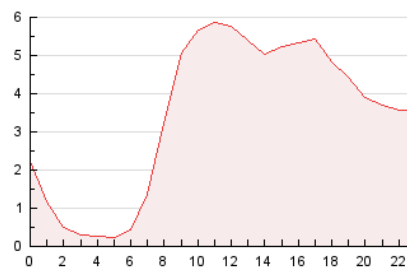

Pàgines (x 1000)