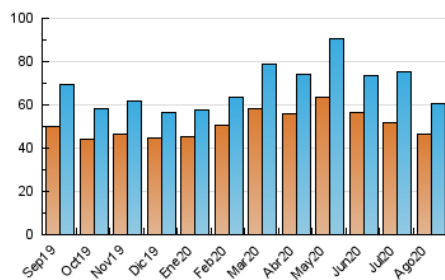

4.3 Per mesos

N. únics / Visites (x 1000)