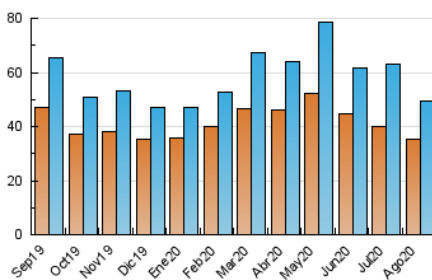

##### 4.1 Per dia de la setmana (promig)

N. únics / Visites (x 100)

Pàgines (x 100)

##### 4.2 Per franja horària (promig)

Visites (x 1000)

Pàgines (x 1000)

##### 4.3 Per mesos

N. únics / Visites (x 1000)

Pàgines (x 1000)