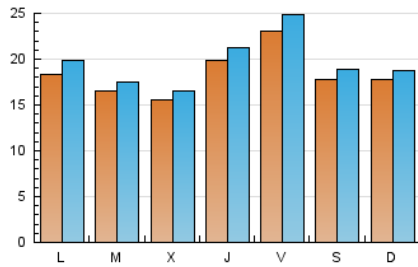

4. Gràfiques (Nacional i Internacional)

4.1 Per dia de la setmana (promig)

N. únics / Visites (x 100)