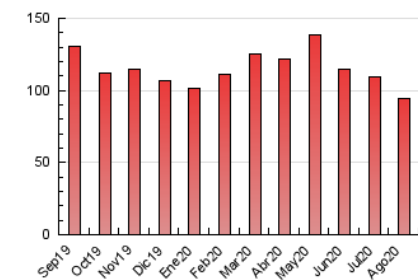

Pàgines (x 1000)