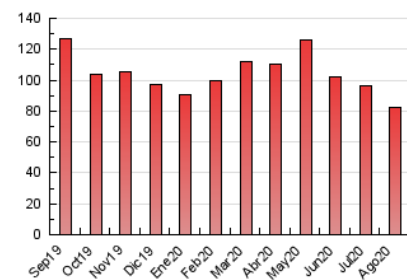

##### 4.1 Per dia de la setmana (promig)

N. únics / Visites (x 100)

Pàgines (x 100)

##### 4.2 Per franja horària (promig)

Visites (x 1000)

Pàgines (x 1000)

##### 4.3 Per mesos

N. únics / Visites (x 1000)

Pàgines (x 1000)