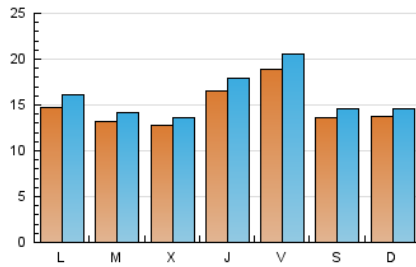

4. Gràfiques (Nacional)

4.1 Per dia de la setmana (promig)

N. únics / Visites (x 100)