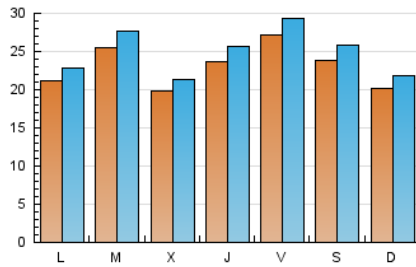

4. Gràfiques (Nacional i Internacional)

4.1 Per dia de la setmana (promig)

N. únics / Visites (x 100)