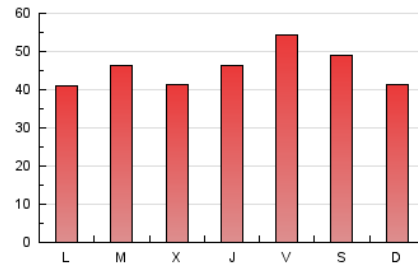

Pàgines (x 100)