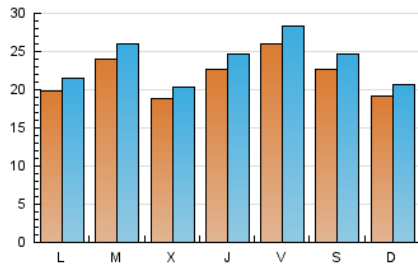

4. Gràfiques (Nacional)

4.1 Per dia de la setmana (promig)

N. únics / Visites (x 100)