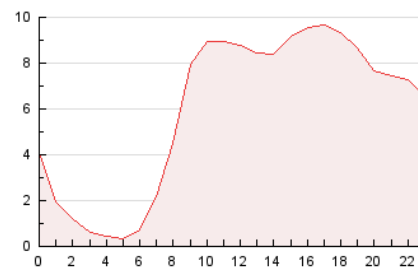

#### 3. Per dia del mes (Nacional)

Dia	N. únics	Visites	Pàgines	Dia	N. únics	Visites	Pàgines	Dia	N. únics	Visites	Pàgines
1	2.022	2.181	3.913	11	2.003	2.166	4.203	21	1.698	1.805	3.573
2	2.218	2.403	4.512	12	1.891	2.039	3.967	22	1.799	1.961	3.817
3	2.026	2.174	4.125	13	1.906	2.066	4.115	23	2.350	2.530	4.873
4	1.701	1.835	3.387	14	2.019	2.171	4.758	24	2.071	2.234	4.530
5	1.900	2.048	3.996	15	2.452	2.699	5.638	25	2.003	2.170	4.457
6	2.765	2.987	4.921	16	2.750	2.962	5.800	26	2.136	2.332	4.293
7	1.851	1.992	4.373	17	2.306	2.506	5.710	27	2.178	2.383	4.181
8	2.128	2.294	4.371	18	1.951	2.121	4.480	28	1.995	2.188	3.894
9	2.648	2.886	5.726	19	2.004	2.182	4.102	29	2.954	3.177	5.439
10	2.165	2.336	4.645	20	2.738	2.988	5.296	30	3.075	3.355	6.279
								31	2.785	3.123	5.455

4. Gràfiques (Nacional)

4.1 Per dia de la setmana (promig)

N. únics / Visites (x 100)

Pàgines (x 100)

4.2 Per franja horària (promig)

Visites (x 1000)

Pàgines (x 1000)

4.3 Per mesos