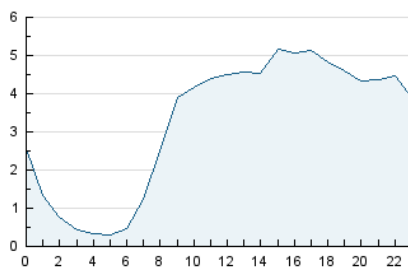

### 3. Per dia del mes (Nacional i Internacional)

Dia	N. únics	Visites	Pàgines	Dia	N. únics	Visites	Pàgines	Dia	N. únics	Visites	Pàgines
1	2.137	2.304	4.116	11	2.084	2.253	4.315	21	1.778	1.888	3.683
2	2.317	2.507	4.645	12	1.986	2.140	4.163	22	1.897	2.067	3.959
3	2.161	2.318	4.289	13	2.037	2.206	4.348	23	2.463	2.644	5.027
4	1.789	1.929	3.514	14	2.106	2.261	4.908	24	2.216	2.380	4.699
5	1.978	2.130	4.115	15	2.532	2.782	5.742	25	2.161	2.334	4.638
6	2.882	3.109	5.081	16	2.857	3.071	5.941	26	2.330	2.530	4.541
7	1.943	2.093	4.514	17	2.376	2.577	5.790	27	2.371	2.577	4.419
8	2.240	2.410	4.517	18	2.020	2.194	4.573	28	2.086	2.280	3.999
9	2.758	3.004	5.880	19	2.143	2.325	4.258	29	3.069	3.299	5.606
10	2.261	2.438	4.800	20	2.895	3.152	5.502	30	3.187	3.477	6.443
								31	2.865	3.209	5.650

4. Gràfiques (Nacional i Internacional)

4.1 Per dia de la setmana (promig)

N. únics / Visites (x 100)

Pàgines (x 100)

4.2 Per franja horària (promig)

Visites (x 1000)

Pàgines (x 1000)

4.3 Per mesos