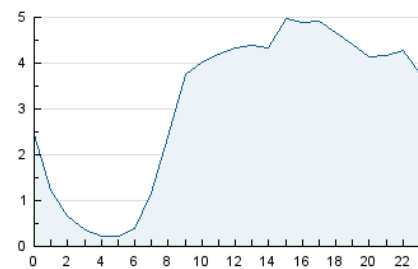

#### 3. Per dia del mes (Nacional)

Dia	N. únics	Visites	Pàgines	Dia	N. únics	Visites	Pàgines	Dia	N. únics	Visites	Pàgines
1	2.022	2.181	3.913	11	2.003	2.166	4.203	21	1.698	1.805	3.573
2	2.218	2.403	4.512	12	1.891	2.039	3.967	22	1.799	1.961	3.817
3	2.026	2.174	4.125	13	1.906	2.066	4.115	23	2.350	2.530	4.873
4	1.701	1.835	3.387	14	2.019	2.171	4.758	24	2.071	2.234	4.530
5	1.900	2.048	3.996	15	2.452	2.699	5.638	25	2.003	2.170	4.457
6	2.765	2.987	4.921	16	2.750	2.962	5.800	26	2.136	2.332	4.293
7	1.851	1.992	4.373	17	2.306	2.506	5.710	27	2.178	2.383	4.181
8	2.128	2.294	4.371	18	1.951	2.121	4.480	28	1.995	2.188	3.894
9	2.648	2.886	5.726	19	2.004	2.182	4.102	29	2.954	3.177	5.439
10	2.165	2.336	4.645	20	2.738	2.988	5.296	30	3.075	3.355	6.279
								31	2.785	3.123	5.455

4. Gràfiques (Nacional)

4.1 Per dia de la setmana (promig)

N. únics / Visites (x 100)

Pàgines (x 100)

4.2 Per franja horària (promig)

Visites (x 1000)

Pàgines (x 1000)

4.3 Per mesos