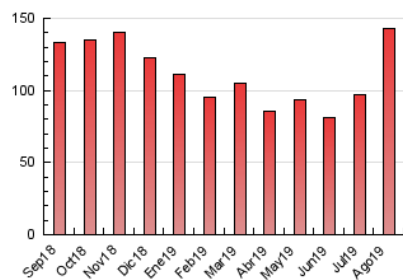

Pàgines (x 1000)