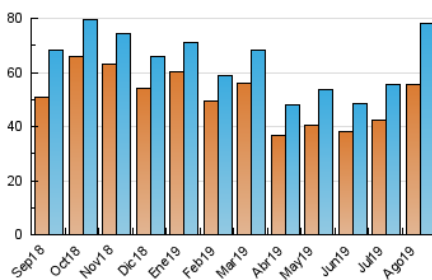

4.3 Per mesos

N. únics / Visites (x 1000)