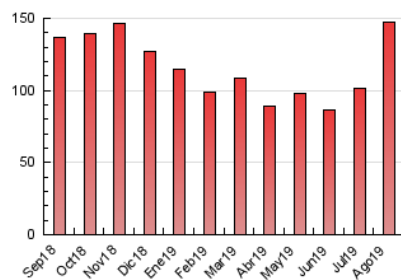

Pàgines (x 1000)