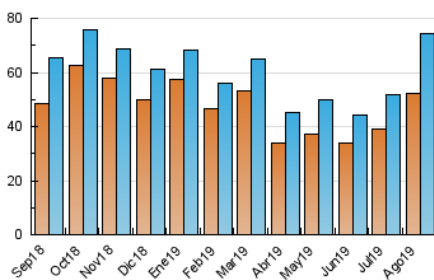

4.3 Per mesos

N. únics / Visites (x 1000)