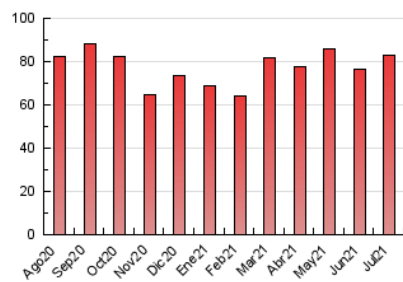

##### 4.2 Per franja horària (promig)

Visites (x 1000)

Pàgines (x 1000)

##### 4.3 Per mesos

N. únics / Visites (x 1000)

Pàgines (x 1000)