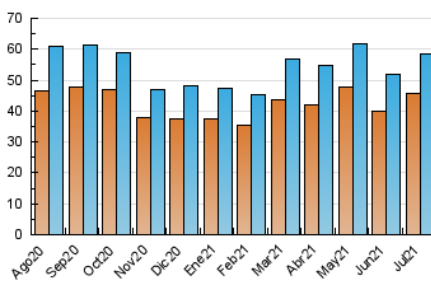

4.3 Per mesos

N. únics / Visites (x 1000)