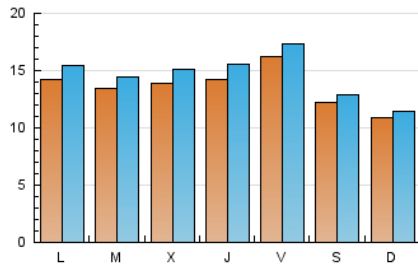

4. Gràfiques (Nacional)

4.1 Per dia de la setmana (promig)

N. únics / Visites (x 100)