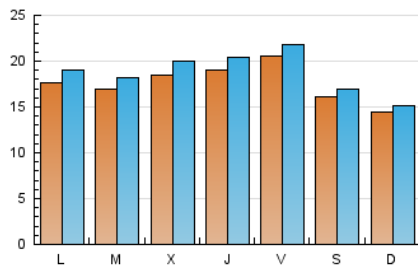

4. Gràfiques (Nacional i Internacional)

4.1 Per dia de la setmana (promig)

N. únics / Visites (x 100)