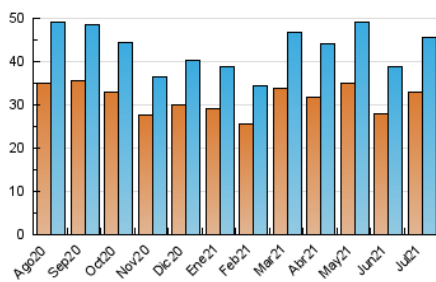

##### 4.1 Per dia de la setmana (promig)

N. únics / Visites (x 100)

Pàgines (x 100)

##### 4.2 Per franja horària (promig)

Visites (x 1000)

Pàgines (x 1000)

##### 4.3 Per mesos

N. únics / Visites (x 1000)

Pàgines (x 1000)