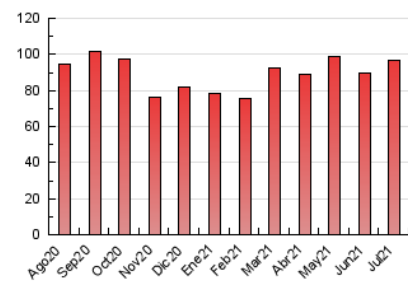

Pàgines (x 1000)