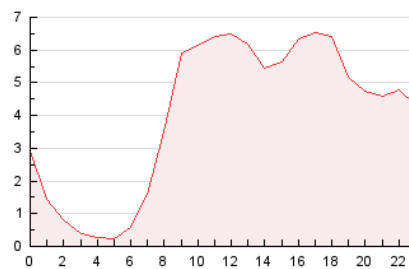

2. Seccions (Nacional)

	PÀGINES	%
HOME	4.894	5.05 %
RESTA	91.974	94.95 %

3. Per dia del mes (Nacional)

Dia	N. únics	Visites	Pàgines	Dia	N. únics	Visites	Pàgines	Dia	N. únics	Visites	Pàgines
1	1.523	1.627	2.845	11	1.430	1.523	2.837	21	1.614	1.711	3.316
2	1.228	1.325	2.382	12	1.738	1.860	3.512	22	1.590	1.713	3.090
3	1.479	1.575	2.820	13	1.377	1.484	2.848	23	1.420	1.509	2.904
4	1.415	1.526	2.704	14	1.484	1.612	2.955	24	1.397	1.490	2.857
5	1.600	1.698	3.001	15	1.800	1.920	3.322	25	1.806	1.953	3.934
6	1.182	1.266	2.443	16	1.423	1.514	2.797	26	2.241	2.418	4.679
7	1.234	1.324	2.432	17	1.520	1.636	2.948	27	1.986	2.121	3.968
8	1.507	1.605	2.887	18	1.566	1.676	3.310	28	1.923	2.082	3.919
9	1.485	1.576	2.854	19	1.695	1.826	3.496	29	1.781	1.922	3.435
10	1.321	1.405	2.744	20	1.685	1.806	3.297	30	1.575	1.691	3.429
								31	1.425	1.517	2.903

4. Gràfiques (Nacional)

4.1 Per dia de la setmana (promig)

N. únics / Visites (x 100)

Pàgines (x 100)

4.2 Per franja horària (promig)

Visites (x 1000)

Pàgines (x 1000)

4.3 Per mesos