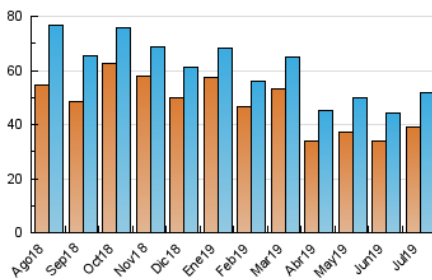

4.3 Per mesos

N. únics / Visites (x 1000)