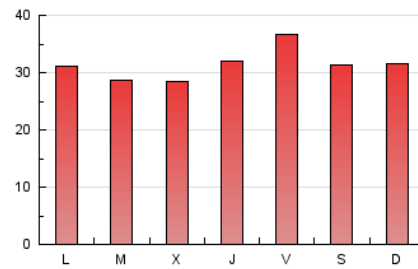

Pàgines (x 100)