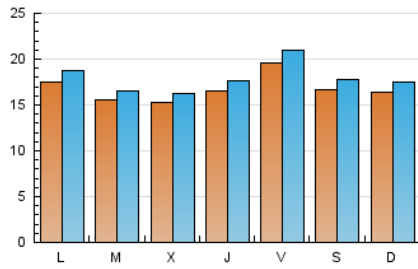

4. Gràfiques (Nacional i Internacional)

4.1 Per dia de la setmana (promig)

N. únics / Visites (x 100)