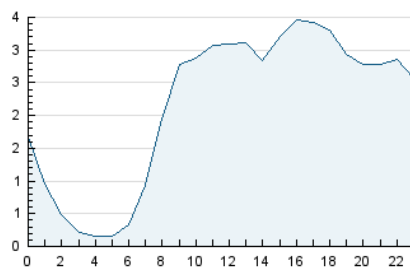

2. Seccions (Nacional)

	PÀGINES	%
HOME	4.894	5.05 %
RESTA	91.974	94.95 %

3. Per dia del mes (Nacional)

Dia	N. únics	Visites	Pàgines	Dia	N. únics	Visites	Pàgines	Dia	N. únics	Visites	Pàgines
1	1.523	1.627	2.845	11	1.430	1.523	2.837	21	1.614	1.711	3.316
2	1.228	1.325	2.382	12	1.738	1.860	3.512	22	1.590	1.713	3.090
3	1.479	1.575	2.820	13	1.377	1.484	2.848	23	1.420	1.509	2.904
4	1.415	1.526	2.704	14	1.484	1.612	2.955	24	1.397	1.490	2.857
5	1.600	1.698	3.001	15	1.800	1.920	3.322	25	1.806	1.953	3.934
6	1.182	1.266	2.443	16	1.423	1.514	2.797	26	2.241	2.418	4.679
7	1.234	1.324	2.432	17	1.520	1.636	2.948	27	1.986	2.121	3.968
8	1.507	1.605	2.887	18	1.566	1.676	3.310	28	1.923	2.082	3.919
9	1.485	1.576	2.854	19	1.695	1.826	3.496	29	1.781	1.922	3.435
10	1.321	1.405	2.744	20	1.685	1.806	3.297	30	1.575	1.691	3.429
								31	1.425	1.517	2.903

4. Gràfiques (Nacional)

4.1 Per dia de la setmana (promig)

N. únics / Visites (x 100)

Pàgines (x 100)

4.2 Per franja horària (promig)

Visites (x 1000)

Pàgines (x 1000)

4.3 Per mesos