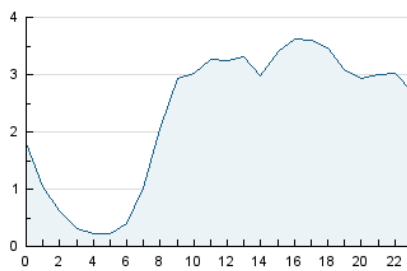

2. Seccions (Nacional i Internacional)

	PÀGINES	%
HOME	5.049	4.99 %
RESTA	96.094	95.01 %

3. Per dia del mes (Nacional i Internacional)

Dia	N. únics	Visites	Pàgines	Dia	N. únics	Visites	Pàgines	Dia	N. únics	Visites	Pàgines
1	1.612	1.719	2.958	11	1.514	1.612	2.948	21	1.690	1.789	3.419
2	1.325	1.427	2.509	12	1.834	1.958	3.632	22	1.755	1.880	3.322
3	1.548	1.647	2.907	13	1.437	1.545	2.925	23	1.587	1.679	3.092
4	1.503	1.616	2.828	14	1.546	1.674	3.028	24	1.516	1.615	3.017
5	1.840	1.941	3.272	15	1.877	1.999	3.414	25	1.906	2.057	4.065
6	1.401	1.486	2.693	16	1.503	1.596	2.891	26	2.366	2.546	4.851
7	1.309	1.405	2.529	17	1.609	1.726	3.066	27	2.077	2.215	4.085
8	1.579	1.678	2.991	18	1.666	1.777	3.429	28	1.990	2.154	4.017
9	1.597	1.694	3.010	19	1.786	1.920	3.629	29	1.948	2.094	3.668
10	1.421	1.505	2.887	20	1.756	1.880	3.422	30	1.740	1.860	3.623
								31	1.518	1.612	3.016

4. Gràfiques (Nacional i Internacional)

4.1 Per dia de la setmana (promig)

N. únics / Visites (x 100)

Pàgines (x 100)

4.2 Per franja horària (promig)

Visites (x 1000)

Pàgines (x 1000)

4.3 Per mesos