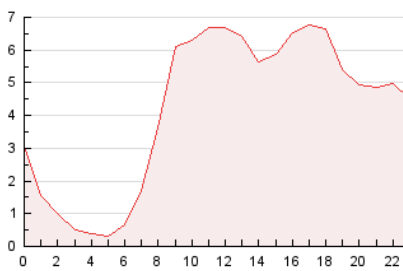

2. Seccions (Nacional i Internacional)

	PÀGINES	%
HOME	5.049	4.99 %
RESTA	96.094	95.01 %

3. Per dia del mes (Nacional i Internacional)

Dia	N. únics	Visites	Pàgines	Dia	N. únics	Visites	Pàgines	Dia	N. únics	Visites	Pàgines
1	1.612	1.719	2.958	11	1.514	1.612	2.948	21	1.690	1.789	3.419
2	1.325	1.427	2.509	12	1.834	1.958	3.632	22	1.755	1.880	3.322
3	1.548	1.647	2.907	13	1.437	1.545	2.925	23	1.587	1.679	3.092
4	1.503	1.616	2.828	14	1.546	1.674	3.028	24	1.516	1.615	3.017
5	1.840	1.941	3.272	15	1.877	1.999	3.414	25	1.906	2.057	4.065
6	1.401	1.486	2.693	16	1.503	1.596	2.891	26	2.366	2.546	4.851
7	1.309	1.405	2.529	17	1.609	1.726	3.066	27	2.077	2.215	4.085
8	1.579	1.678	2.991	18	1.666	1.777	3.429	28	1.990	2.154	4.017
9	1.597	1.694	3.010	19	1.786	1.920	3.629	29	1.948	2.094	3.668
10	1.421	1.505	2.887	20	1.756	1.880	3.422	30	1.740	1.860	3.623
								31	1.518	1.612	3.016

4. Gràfiques (Nacional i Internacional)

4.1 Per dia de la setmana (promig)

N. únics / Visites (x 100)

Pàgines (x 100)

4.2 Per franja horària (promig)

Visites (x 1000)

Pàgines (x 1000)

4.3 Per mesos