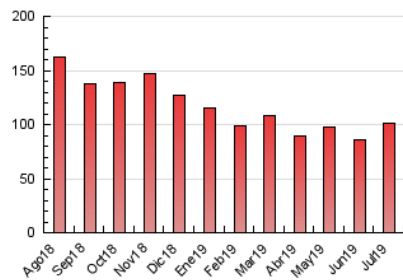

Pàgines (x 1000)