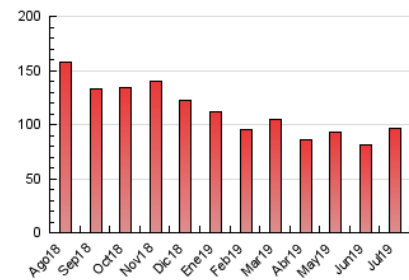

Pàgines (x 1000)