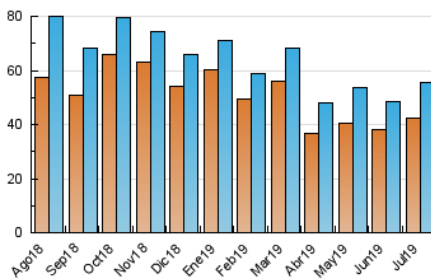

4.3 Per mesos

N. únics / Visites (x 1000)