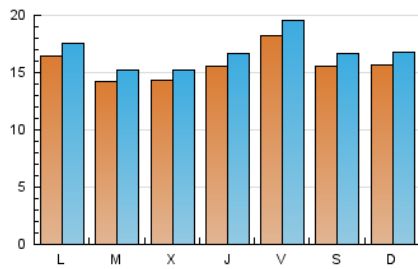

4. Gràfiques (Nacional)

4.1 Per dia de la setmana (promig)

N. únics / Visites (x 100)