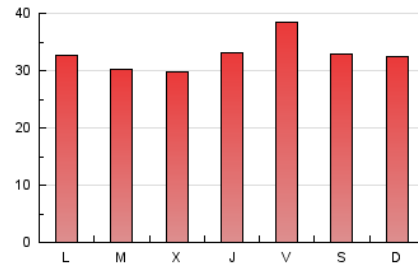

Pàgines (x 100)