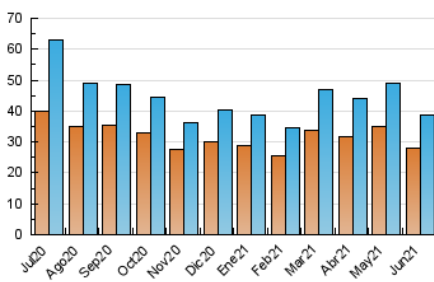

4.3 Per mesos

N. únics / Visites (x 1000)