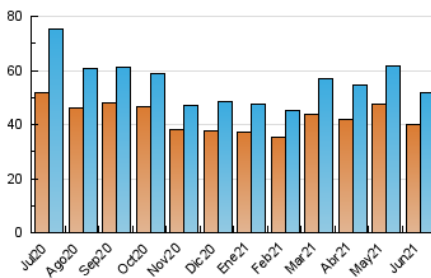

4.3 Per mesos

N. únics / Visites (x 1000)