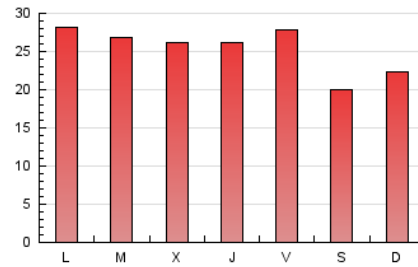

Pàgines (x 100)