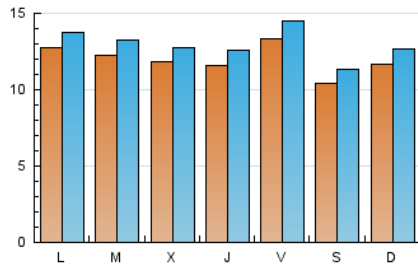

4. Gràfiques (Nacional)

4.1 Per dia de la setmana (promig)

N. únics / Visites (x 100)