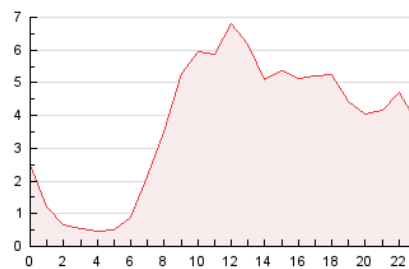

2. Seccions (Nacional i Internacional)

	PÀGINES	%
HOME	4.501	5.01 %
RESTA	85.272	94.99 %

3. Per dia del mes (Nacional i Internacional)

Dia	N. únics	Visites	Pàgines	Dia	N. únics	Visites	Pàgines	Dia	N. únics	Visites	Pàgines
1	1.699	1.799	2.971	11	1.837	2.016	3.388	21	1.936	2.068	3.336
2	1.772	1.893	3.276	12	1.621	1.781	2.716	22	1.530	1.662	3.258
3	1.669	1.764	3.236	13	1.797	1.968	3.025	23	1.714	1.842	3.215
4	1.974	2.089	3.436	14	1.554	1.648	3.301	24	1.392	1.478	2.566
5	1.404	1.472	2.252	15	1.642	1.782	3.245	25	1.548	1.662	2.948
6	1.599	1.683	2.672	16	1.699	1.830	3.358	26	1.192	1.270	2.075
7	1.727	1.856	3.523	17	1.674	1.811	3.336	27	1.298	1.380	2.291
8	1.631	1.740	3.201	18	1.778	1.894	3.346	28	1.442	1.526	2.795
9	1.489	1.571	2.728	19	1.493	1.634	2.652	29	1.515	1.610	2.806
10	1.677	1.806	3.209	20	1.590	1.690	2.650	30	1.498	1.595	2.962

4. Gràfiques (Nacional i Internacional)

4.1 Per dia de la setmana (promig)

N. únics / Visites (x 100)

Pàgines (x 100)

4.2 Per franja horària (promig)

Visites (x 1000)

Pàgines (x 1000)

4.3 Per mesos