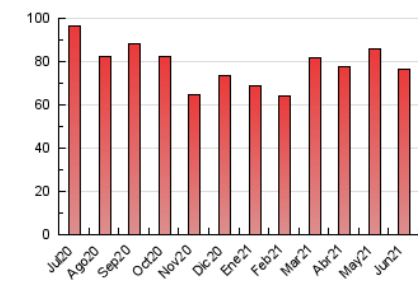

Pàgines (x 1000)