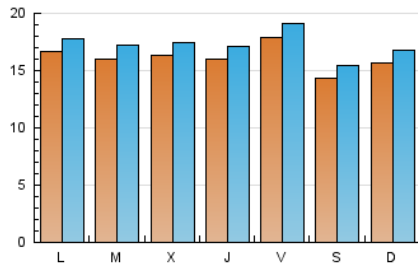

4. Gràfiques (Nacional i Internacional)

4.1 Per dia de la setmana (promig)

N. únics / Visites (x 100)