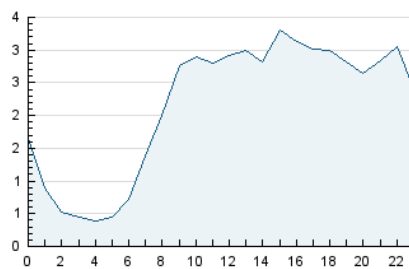

2. Seccions (Nacional i Internacional)

	PÀGINES	%
HOME	4.501	5.01 %
RESTA	85.272	94.99 %

3. Per dia del mes (Nacional i Internacional)

Dia	N. únics	Visites	Pàgines	Dia	N. únics	Visites	Pàgines	Dia	N. únics	Visites	Pàgines
1	1.699	1.799	2.971	11	1.837	2.016	3.388	21	1.936	2.068	3.336
2	1.772	1.893	3.276	12	1.621	1.781	2.716	22	1.530	1.662	3.258
3	1.669	1.764	3.236	13	1.797	1.968	3.025	23	1.714	1.842	3.215
4	1.974	2.089	3.436	14	1.554	1.648	3.301	24	1.392	1.478	2.566
5	1.404	1.472	2.252	15	1.642	1.782	3.245	25	1.548	1.662	2.948
6	1.599	1.683	2.672	16	1.699	1.830	3.358	26	1.192	1.270	2.075
7	1.727	1.856	3.523	17	1.674	1.811	3.336	27	1.298	1.380	2.291
8	1.631	1.740	3.201	18	1.778	1.894	3.346	28	1.442	1.526	2.795
9	1.489	1.571	2.728	19	1.493	1.634	2.652	29	1.515	1.610	2.806
10	1.677	1.806	3.209	20	1.590	1.690	2.650	30	1.498	1.595	2.962

4. Gràfiques (Nacional i Internacional)

4.1 Per dia de la setmana (promig)

N. únics / Visites (x 100)

Pàgines (x 100)

4.2 Per franja horària (promig)

Visites (x 1000)

Pàgines (x 1000)

4.3 Per mesos