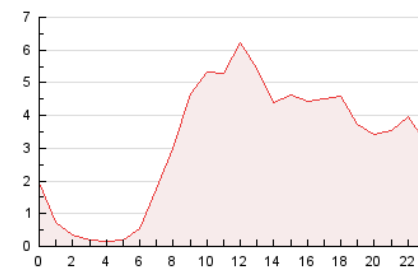

2. Seccions (Nacional)

	PÀGINES	%
HOME	4.332	5.68 %
RESTA	71.949	94.32 %

3. Per dia del mes (Nacional)

Dia	N. únics	Visites	Pàgines	Dia	N. únics	Visites	Pàgines	Dia	N. únics	Visites	Pàgines
1	1.322	1.402	2.555	11	1.407	1.570	2.924	21	1.495	1.620	2.880
2	1.309	1.416	2.768	12	1.260	1.404	2.325	22	1.137	1.254	2.842
3	1.229	1.313	2.765	13	1.406	1.555	2.598	23	1.246	1.353	2.704
4	1.493	1.592	2.910	14	1.201	1.285	2.924	24	975	1.048	2.119
5	988	1.046	1.821	15	1.259	1.385	2.829	25	1.142	1.239	2.507
6	1.182	1.251	2.232	16	1.220	1.334	2.840	26	850	908	1.704
7	1.357	1.476	3.120	17	1.215	1.336	2.848	27	904	975	1.867
8	1.245	1.340	2.786	18	1.285	1.382	2.797	28	1.042	1.112	2.350
9	1.061	1.124	2.260	19	1.075	1.188	2.177	29	1.146	1.224	2.409
10	1.214	1.321	2.703	20	1.184	1.271	2.219	30	1.063	1.147	2.498

4. Gràfiques (Nacional)

4.1 Per dia de la setmana (promig)

N. únics / Visites (x 100)

Pàgines (x 100)

4.2 Per franja horària (promig)

Visites (x 1000)

Pàgines (x 1000)

4.3 Per mesos