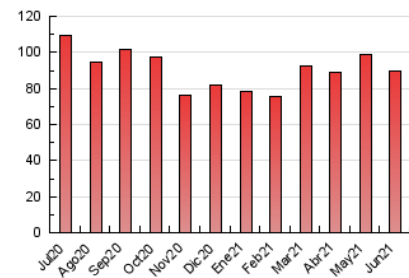

Pàgines (x 1000)