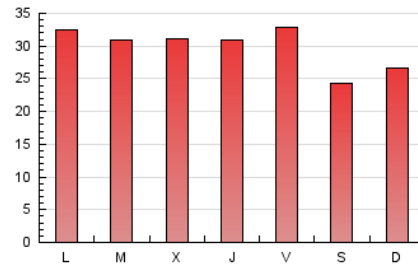

Pàgines (x 100)