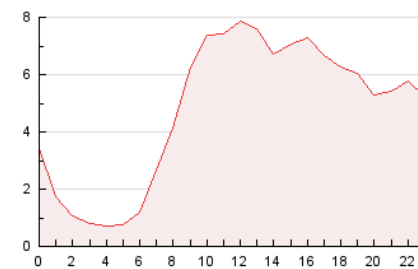

2. Seccions (Nacional i Internacional)

	PÀGINES	%
HOME	4.807	4.19 %
RESTA	110.045	95.81 %

3. Per dia del mes (Nacional i Internacional)

Dia	N. únics	Visites	Pàgines	Dia	N. únics	Visites	Pàgines	Dia	N. únics	Visites	Pàgines
1	7.282	7.835	10.895	11	1.974	2.103	3.252	21	1.761	1.835	2.824
2	4.037	4.312	6.079	12	2.654	2.824	4.478	22	1.991	2.111	3.819
3	3.267	3.656	5.622	13	1.781	1.857	2.660	23	2.119	2.320	4.033
4	2.824	3.104	4.754	14	1.651	1.736	2.547	24	1.557	1.659	2.458
5	3.020	3.287	5.527	15	2.694	2.899	4.603	25	1.640	1.742	2.890
6	1.932	2.029	3.021	16	2.437	2.599	3.971	26	1.935	2.081	3.861
7	1.844	1.928	2.823	17	2.632	2.815	4.329	27	1.313	1.373	2.043
8	1.958	2.058	3.347	18	2.114	2.261	3.553	28	1.499	1.574	2.359
9	1.765	1.895	3.102	19	2.273	2.420	4.007	29	1.710	1.794	3.101
10	2.283	2.451	3.782	20	1.611	1.697	2.577	30	1.429	1.508	2.535

4. Gràfiques (Nacional i Internacional)

4.1 Per dia de la setmana (promig)

N. únics / Visites (x 100)

Pàgines (x 100)

4.2 Per franja horària (promig)

Visites (x 1000)

Pàgines (x 1000)

4.3 Per mesos