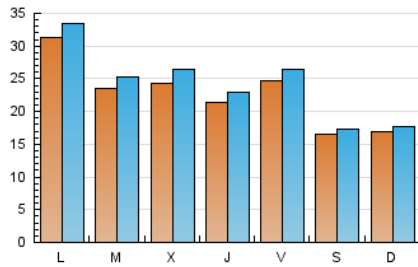

4. Gràfiques (Nacional i Internacional)

4.1 Per dia de la setmana (promig)

N. únics / Visites (x 100)