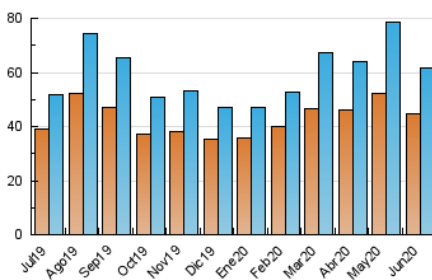

4.3 Per mesos

N. únics / Visites (x 1000)