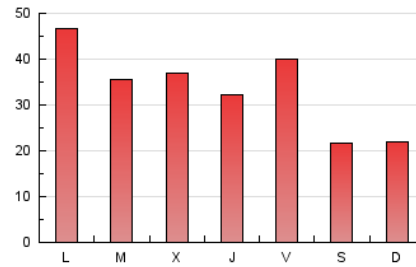

Pàgines (x 100)