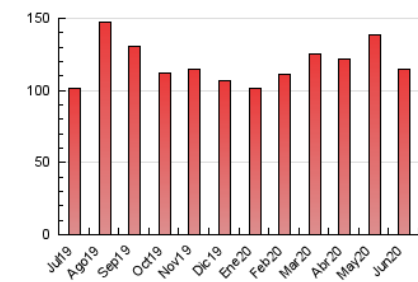

Pàgines (x 1000)