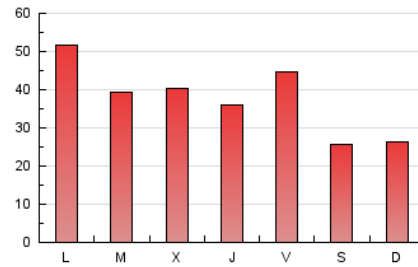

Pàgines (x 100)