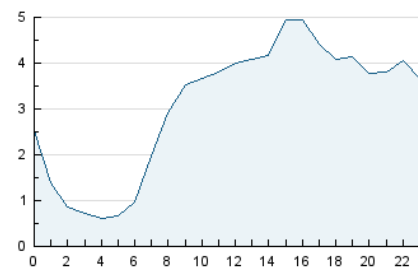

2. Seccions (Nacional i Internacional)

	PÀGINES	%
HOME	4.807	4.19 %
RESTA	110.045	95.81 %

3. Per dia del mes (Nacional i Internacional)

Dia	N. únics	Visites	Pàgines	Dia	N. únics	Visites	Pàgines	Dia	N. únics	Visites	Pàgines
1	7.282	7.835	10.895	11	1.974	2.103	3.252	21	1.761	1.835	2.824
2	4.037	4.312	6.079	12	2.654	2.824	4.478	22	1.991	2.111	3.819
3	3.267	3.656	5.622	13	1.781	1.857	2.660	23	2.119	2.320	4.033
4	2.824	3.104	4.754	14	1.651	1.736	2.547	24	1.557	1.659	2.458
5	3.020	3.287	5.527	15	2.694	2.899	4.603	25	1.640	1.742	2.890
6	1.932	2.029	3.021	16	2.437	2.599	3.971	26	1.935	2.081	3.861
7	1.844	1.928	2.823	17	2.632	2.815	4.329	27	1.313	1.373	2.043
8	1.958	2.058	3.347	18	2.114	2.261	3.553	28	1.499	1.574	2.359
9	1.765	1.895	3.102	19	2.273	2.420	4.007	29	1.710	1.794	3.101
10	2.283	2.451	3.782	20	1.611	1.697	2.577	30	1.429	1.508	2.535

4. Gràfiques (Nacional i Internacional)

4.1 Per dia de la setmana (promig)

N. únics / Visites (x 100)

Pàgines (x 100)

4.2 Per franja horària (promig)

Visites (x 1000)

Pàgines (x 1000)

4.3 Per mesos