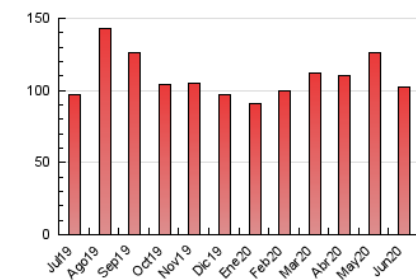

Pàgines (x 1000)