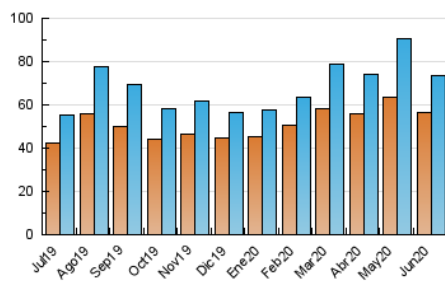

4.3 Per mesos

N. únics / Visites (x 1000)