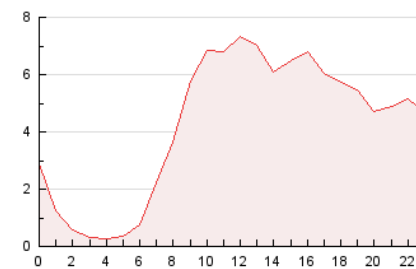

2. Seccions (Nacional)

	PÀGINES	%
HOME	4.540	4.45 %
RESTA	97.592	95.55 %

3. Per dia del mes (Nacional)

Dia	N. únics	Visites	Pàgines	Dia	N. únics	Visites	Pàgines	Dia	N. únics	Visites	Pàgines
1	6.759	7.302	10.293	11	1.568	1.688	2.813	21	1.324	1.396	2.368
2	3.614	3.885	5.615	12	2.241	2.399	4.026	22	1.569	1.687	3.381
3	2.880	3.262	5.207	13	1.370	1.446	2.237	23	1.737	1.932	3.623
4	2.423	2.696	4.322	14	1.271	1.350	2.152	24	1.276	1.378	2.157
5	2.592	2.853	5.028	15	2.261	2.460	4.153	25	1.320	1.420	2.551
6	1.463	1.551	2.528	16	2.065	2.224	3.576	26	1.548	1.693	3.459
7	1.369	1.449	2.313	17	2.302	2.482	3.979	27	1.006	1.060	1.701
8	1.531	1.626	2.885	18	1.745	1.889	3.171	28	1.154	1.224	1.993
9	1.422	1.546	2.726	19	1.756	1.894	3.462	29	1.318	1.399	2.669
10	1.926	2.092	3.407	20	1.217	1.296	2.154	30	1.096	1.174	2.183

4. Gràfiques (Nacional)

4.1 Per dia de la setmana (promig)

N. únics / Visites (x 100)

Pàgines (x 100)

4.2 Per franja horària (promig)

Visites (x 1000)

Pàgines (x 1000)

4.3 Per mesos