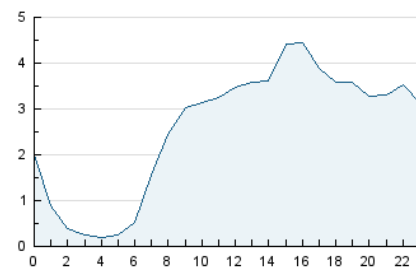

2. Seccions (Nacional)

	PÀGINES	%
HOME	4.540	4.45 %
RESTA	97.592	95.55 %

3. Per dia del mes (Nacional)

Dia	N. únics	Visites	Pàgines	Dia	N. únics	Visites	Pàgines	Dia	N. únics	Visites	Pàgines
1	6.759	7.302	10.293	11	1.568	1.688	2.813	21	1.324	1.396	2.368
2	3.614	3.885	5.615	12	2.241	2.399	4.026	22	1.569	1.687	3.381
3	2.880	3.262	5.207	13	1.370	1.446	2.237	23	1.737	1.932	3.623
4	2.423	2.696	4.322	14	1.271	1.350	2.152	24	1.276	1.378	2.157
5	2.592	2.853	5.028	15	2.261	2.460	4.153	25	1.320	1.420	2.551
6	1.463	1.551	2.528	16	2.065	2.224	3.576	26	1.548	1.693	3.459
7	1.369	1.449	2.313	17	2.302	2.482	3.979	27	1.006	1.060	1.701
8	1.531	1.626	2.885	18	1.745	1.889	3.171	28	1.154	1.224	1.993
9	1.422	1.546	2.726	19	1.756	1.894	3.462	29	1.318	1.399	2.669
10	1.926	2.092	3.407	20	1.217	1.296	2.154	30	1.096	1.174	2.183

4. Gràfiques (Nacional)

4.1 Per dia de la setmana (promig)

N. únics / Visites (x 100)

Pàgines (x 100)

4.2 Per franja horària (promig)

Visites (x 1000)

Pàgines (x 1000)

4.3 Per mesos