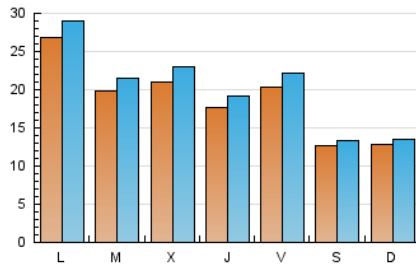

4. Gràfiques (Nacional)

4.1 Per dia de la setmana (promig)

N. únics / Visites (x 100)