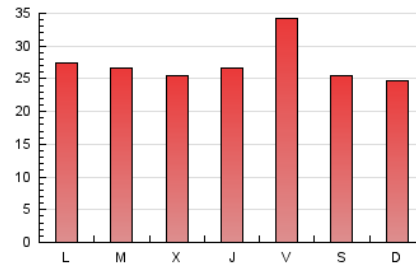

Pàgines (x 100)