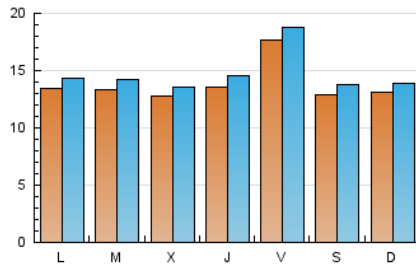

4. Gràfiques (Nacional)

4.1 Per dia de la setmana (promig)

N. únics / Visites (x 100)