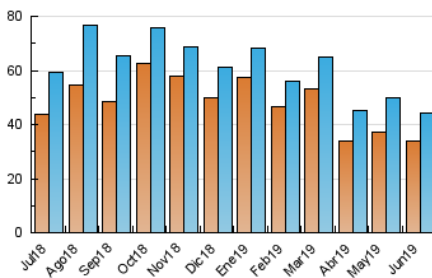

4.3 Per mesos

N. únics / Visites (x 1000)