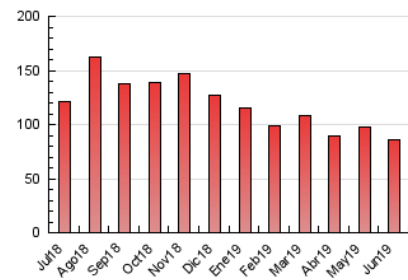

Pàgines (x 1000)