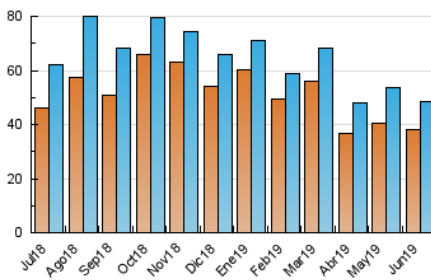

4.3 Per mesos

N. únics / Visites (x 1000)