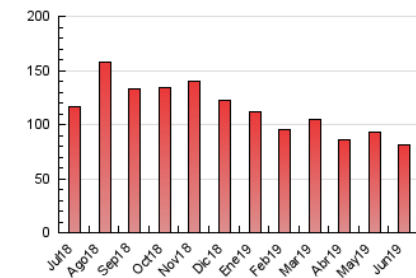

Pàgines (x 1000)