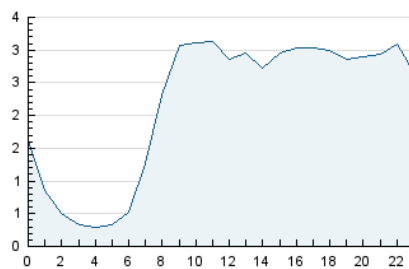

2. Seccions (Nacional i Internacional)

	PÀGINES	%
HOME	5.002	5.79 %
RESTA	81.341	94.21 %

3. Per dia del mes (Nacional i Internacional)

Dia	N. únics	Visites	Pàgines	Dia	N. únics	Visites	Pàgines	Dia	N. únics	Visites	Pàgines
1	1.412	1.518	2.691	11	1.559	1.641	2.888	21	1.916	2.016	3.487
2	1.582	1.651	2.983	12	1.330	1.390	2.412	22	1.341	1.421	2.556
3	1.567	1.673	3.180	13	1.481	1.585	2.863	23	1.359	1.447	2.415
4	1.419	1.494	2.847	14	1.875	2.001	3.675	24	1.269	1.330	2.343
5	1.352	1.430	2.720	15	1.347	1.413	2.590	25	1.323	1.404	2.514
6	1.522	1.622	2.996	16	1.462	1.542	2.604	26	1.405	1.503	2.735
7	2.030	2.145	3.866	17	1.766	1.873	3.426	27	1.426	1.513	2.466
8	1.676	1.770	3.074	18	1.616	1.730	3.077	28	1.844	1.947	3.419
9	1.517	1.608	2.793	19	1.412	1.508	2.761	29	1.433	1.530	2.747
10	1.598	1.694	2.925	20	1.372	1.467	2.757	30	1.445	1.540	2.533

4. Gràfiques (Nacional i Internacional)

4.1 Per dia de la setmana (promig)

N. únics / Visites (x 100)

Pàgines (x 100)

4.2 Per franja horària (promig)

Visites (x 1000)

Pàgines (x 1000)

4.3 Per mesos