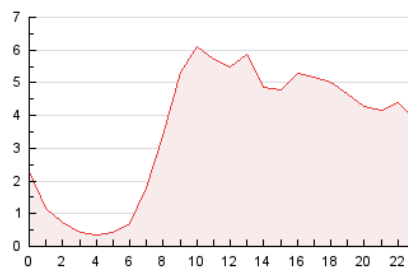

2. Seccions (Nacional i Internacional)

	PÀGINES	%
HOME	5.002	5.79 %
RESTA	81.341	94.21 %

3. Per dia del mes (Nacional i Internacional)

Dia	N. únics	Visites	Pàgines	Dia	N. únics	Visites	Pàgines	Dia	N. únics	Visites	Pàgines
1	1.412	1.518	2.691	11	1.559	1.641	2.888	21	1.916	2.016	3.487
2	1.582	1.651	2.983	12	1.330	1.390	2.412	22	1.341	1.421	2.556
3	1.567	1.673	3.180	13	1.481	1.585	2.863	23	1.359	1.447	2.415
4	1.419	1.494	2.847	14	1.875	2.001	3.675	24	1.269	1.330	2.343
5	1.352	1.430	2.720	15	1.347	1.413	2.590	25	1.323	1.404	2.514
6	1.522	1.622	2.996	16	1.462	1.542	2.604	26	1.405	1.503	2.735
7	2.030	2.145	3.866	17	1.766	1.873	3.426	27	1.426	1.513	2.466
8	1.676	1.770	3.074	18	1.616	1.730	3.077	28	1.844	1.947	3.419
9	1.517	1.608	2.793	19	1.412	1.508	2.761	29	1.433	1.530	2.747
10	1.598	1.694	2.925	20	1.372	1.467	2.757	30	1.445	1.540	2.533

4. Gràfiques (Nacional i Internacional)

4.1 Per dia de la setmana (promig)

N. únics / Visites (x 100)

Pàgines (x 100)

4.2 Per franja horària (promig)

Visites (x 1000)

Pàgines (x 1000)

4.3 Per mesos