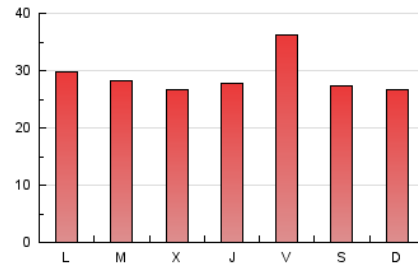

Pàgines (x 100)