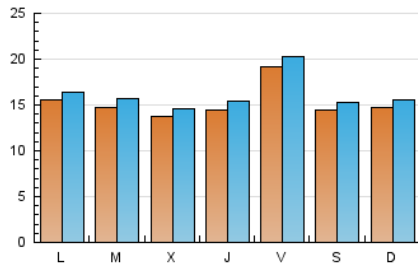

4. Gràfiques (Nacional i Internacional)

4.1 Per dia de la setmana (promig)

N. únics / Visites (x 100)