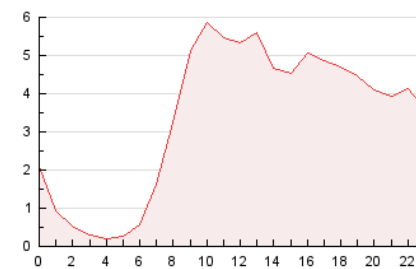

2. Seccions (Nacional)

	PÀGINES	%
HOME	4.859	5.99 %
RESTA	76.320	94.01 %

3. Per dia del mes (Nacional)

Dia	N. únics	Visites	Pàgines	Dia	N. únics	Visites	Pàgines	Dia	N. únics	Visites	Pàgines
1	1.231	1.334	2.494	11	1.327	1.405	2.630	21	1.813	1.913	3.350
2	1.302	1.368	2.655	12	1.198	1.258	2.267	22	1.275	1.353	2.452
3	1.342	1.442	2.930	13	1.345	1.439	2.695	23	1.289	1.375	2.319
4	1.333	1.407	2.752	14	1.780	1.892	3.521	24	1.200	1.259	2.257
5	1.278	1.356	2.627	15	1.283	1.346	2.505	25	1.231	1.312	2.399
6	1.451	1.548	2.906	16	1.283	1.357	2.376	26	1.306	1.401	2.623
7	1.840	1.952	3.629	17	1.475	1.577	3.116	27	1.354	1.438	2.369
8	1.401	1.492	2.783	18	1.444	1.554	2.885	28	1.651	1.749	3.178
9	1.317	1.404	2.570	19	1.320	1.414	2.637	29	1.264	1.357	2.538
10	1.371	1.460	2.656	20	1.294	1.385	2.655	30	1.365	1.457	2.405

4. Gràfiques (Nacional)

4.1 Per dia de la setmana (promig)

N. únics / Visites (x 100)

Pàgines (x 100)

4.2 Per franja horària (promig)

Visites (x 1000)

Pàgines (x 1000)

4.3 Per mesos