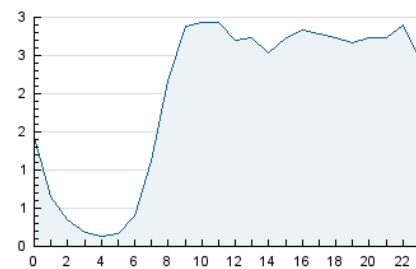

2. Seccions (Nacional)

	PÀGINES	%
HOME	4.859	5.99 %
RESTA	76.320	94.01 %

3. Per dia del mes (Nacional)

Dia	N. únics	Visites	Pàgines	Dia	N. únics	Visites	Pàgines	Dia	N. únics	Visites	Pàgines
1	1.231	1.334	2.494	11	1.327	1.405	2.630	21	1.813	1.913	3.350
2	1.302	1.368	2.655	12	1.198	1.258	2.267	22	1.275	1.353	2.452
3	1.342	1.442	2.930	13	1.345	1.439	2.695	23	1.289	1.375	2.319
4	1.333	1.407	2.752	14	1.780	1.892	3.521	24	1.200	1.259	2.257
5	1.278	1.356	2.627	15	1.283	1.346	2.505	25	1.231	1.312	2.399
6	1.451	1.548	2.906	16	1.283	1.357	2.376	26	1.306	1.401	2.623
7	1.840	1.952	3.629	17	1.475	1.577	3.116	27	1.354	1.438	2.369
8	1.401	1.492	2.783	18	1.444	1.554	2.885	28	1.651	1.749	3.178
9	1.317	1.404	2.570	19	1.320	1.414	2.637	29	1.264	1.357	2.538
10	1.371	1.460	2.656	20	1.294	1.385	2.655	30	1.365	1.457	2.405

4. Gràfiques (Nacional)

4.1 Per dia de la setmana (promig)

N. únics / Visites (x 100)

Pàgines (x 100)

4.2 Per franja horària (promig)

Visites (x 1000)

Pàgines (x 1000)

4.3 Per mesos