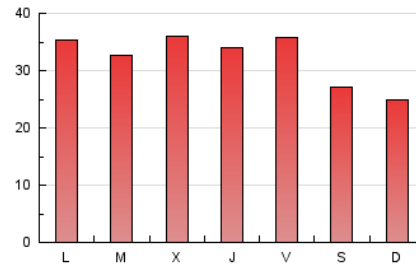

Pàgines (x 100)