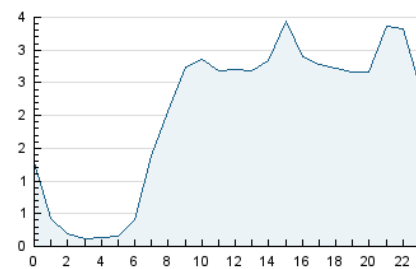

2. Seccions (Nacional)

	PÀGINES	%
HOME	4.450	5.19 %
RESTA	81.298	94.81 %

3. Per dia del mes (Nacional)

Dia	N. únics	Visites	Pàgines	Dia	N. únics	Visites	Pàgines	Dia	N. únics	Visites	Pàgines
1	1.355	1.459	2.457	11	1.447	1.535	2.528	21	1.418	1.517	2.968
2	1.038	1.111	1.823	12	2.290	2.509	3.955	22	1.209	1.283	2.254
3	1.307	1.407	2.394	13	1.670	1.804	3.243	23	1.191	1.276	2.143
4	1.570	1.723	2.980	14	1.675	1.798	3.454	24	1.888	2.045	3.303
5	1.545	1.675	2.793	15	1.315	1.395	2.780	25	1.641	1.794	2.987
6	1.114	1.192	2.236	16	1.494	1.582	2.362	26	1.331	1.446	2.856
7	1.614	1.739	2.926	17	1.433	1.555	2.887	27	1.676	1.798	3.250
8	1.129	1.210	1.912	18	1.238	1.343	2.803	28	1.697	1.865	3.115
9	1.229	1.320	2.240	19	1.353	1.465	2.990	29	1.132	1.204	2.031
10	2.186	2.672	4.347	20	1.503	1.648	3.034	30	1.108	1.180	2.000
								31	1.349	1.454	2.697

4. Gràfiques (Nacional)

4.1 Per dia de la setmana (promig)

N. únics / Visites (x 100)

Pàgines (x 100)

4.2 Per franja horària (promig)

Visites (x 1000)

Pàgines (x 1000)

4.3 Per mesos