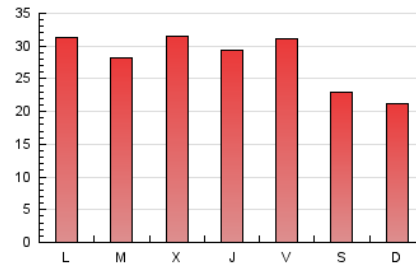

Pàgines (x 100)