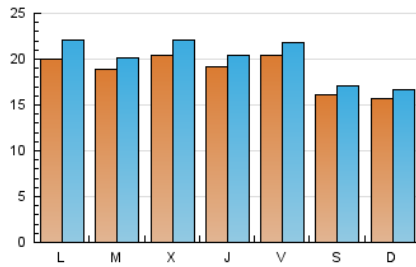

4. Gràfiques (Nacional i Internacional)

4.1 Per dia de la setmana (promig)

N. únics / Visites (x 100)