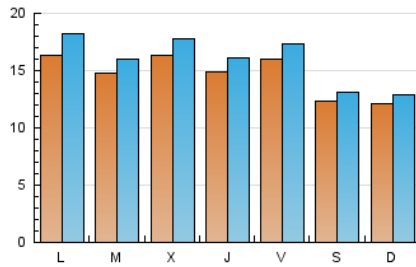

4. Gràfiques (Nacional)

4.1 Per dia de la setmana (promig)

N. únics / Visites (x 100)