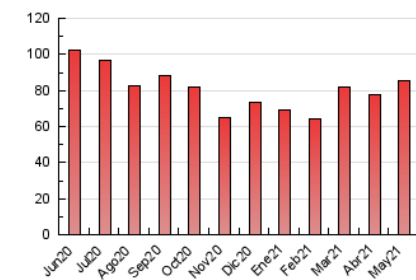

Pàgines (x 1000)