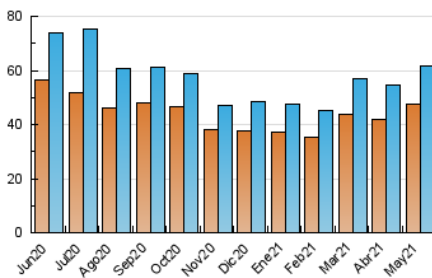

4.3 Per mesos

N. únics / Visites (x 1000)