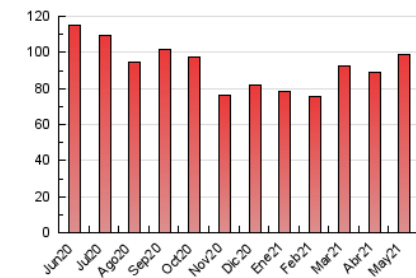

Pàgines (x 1000)