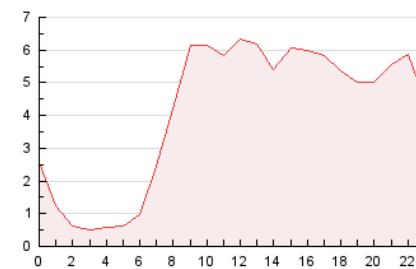

2. Seccions (Nacional i Internacional)

	PÀGINES	%
HOME	4.595	4.64 %
RESTA	94.426	95.36 %

3. Per dia del mes (Nacional i Internacional)

Dia	N. únics	Visites	Pàgines	Dia	N. únics	Visites	Pàgines	Dia	N. únics	Visites	Pàgines
1	1.801	1.912	2.927	11	1.873	1.973	2.977	21	1.859	1.968	3.431
2	1.355	1.445	2.159	12	2.750	2.981	4.464	22	1.592	1.679	2.660
3	1.682	1.797	2.800	13	2.142	2.284	3.733	23	1.587	1.689	2.561
4	2.047	2.208	3.487	14	2.131	2.264	3.931	24	2.241	2.410	3.676
5	1.860	2.001	3.141	15	1.661	1.755	3.152	25	2.017	2.184	3.389
6	1.452	1.544	2.618	16	1.846	1.945	2.734	26	1.771	1.899	3.324
7	2.019	2.160	3.366	17	1.778	1.912	3.255	27	2.157	2.287	3.762
8	1.482	1.572	2.291	18	1.605	1.716	3.193	28	2.166	2.346	3.622
9	1.583	1.684	2.612	19	1.801	1.930	3.482	29	1.550	1.633	2.482
10	2.603	3.112	4.808	20	1.919	2.075	3.496	30	1.471	1.554	2.388
								31	1.714	1.828	3.100

4. Gràfiques (Nacional i Internacional)

4.1 Per dia de la setmana (promig)

N. únics / Visites (x 100)

Pàgines (x 100)

4.2 Per franja horària (promig)

Visites (x 1000)

Pàgines (x 1000)

4.3 Per mesos