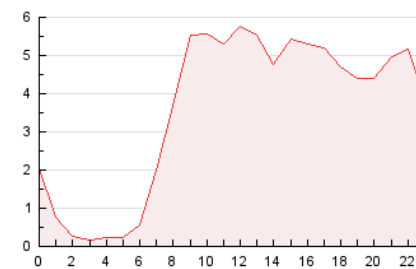

2. Seccions (Nacional)

	PÀGINES	%
HOME	4.450	5.19 %
RESTA	81.298	94.81 %

3. Per dia del mes (Nacional)

Dia	N. únics	Visites	Pàgines	Dia	N. únics	Visites	Pàgines	Dia	N. únics	Visites	Pàgines
1	1.355	1.459	2.457	11	1.447	1.535	2.528	21	1.418	1.517	2.968
2	1.038	1.111	1.823	12	2.290	2.509	3.955	22	1.209	1.283	2.254
3	1.307	1.407	2.394	13	1.670	1.804	3.243	23	1.191	1.276	2.143
4	1.570	1.723	2.980	14	1.675	1.798	3.454	24	1.888	2.045	3.303
5	1.545	1.675	2.793	15	1.315	1.395	2.780	25	1.641	1.794	2.987
6	1.114	1.192	2.236	16	1.494	1.582	2.362	26	1.331	1.446	2.856
7	1.614	1.739	2.926	17	1.433	1.555	2.887	27	1.676	1.798	3.250
8	1.129	1.210	1.912	18	1.238	1.343	2.803	28	1.697	1.865	3.115
9	1.229	1.320	2.240	19	1.353	1.465	2.990	29	1.132	1.204	2.031
10	2.186	2.672	4.347	20	1.503	1.648	3.034	30	1.108	1.180	2.000
								31	1.349	1.454	2.697

4. Gràfiques (Nacional)

4.1 Per dia de la setmana (promig)

N. únics / Visites (x 100)

Pàgines (x 100)

4.2 Per franja horària (promig)

Visites (x 1000)

Pàgines (x 1000)

4.3 Per mesos