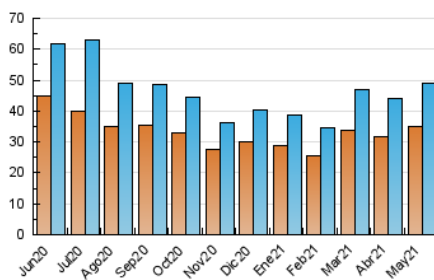

4.3 Per mesos

N. únics / Visites (x 1000)