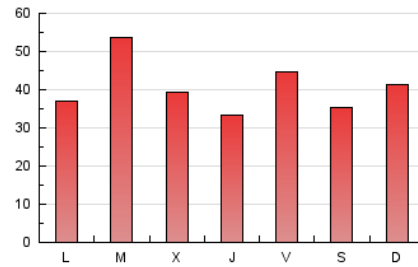

Pàgines (x 100)