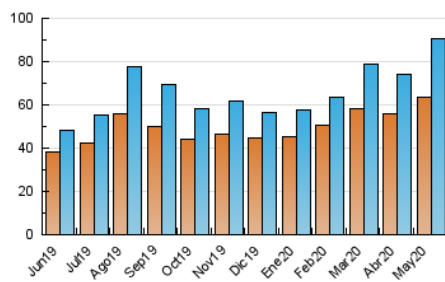

4.3 Per mesos

N. únics / Visites (x 1000)