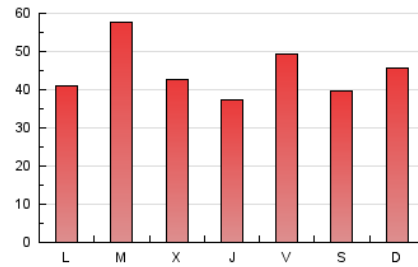

Pàgines (x 100)