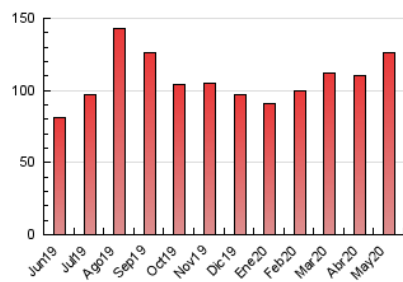

Pàgines (x 1000)