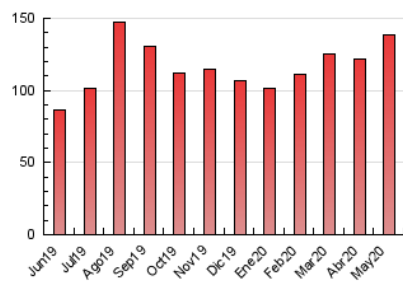

Pàgines (x 1000)