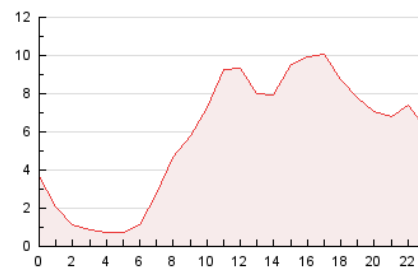

2. Seccions (Nacional i Internacional)

	PÀGINES	%
HOME	4.193	3.02 %
RESTA	134.771	96.98 %

3. Per dia del mes (Nacional i Internacional)

Dia	N. únics	Visites	Pàgines	Dia	N. únics	Visites	Pàgines	Dia	N. únics	Visites	Pàgines
1	2.208	2.355	3.799	11	2.578	2.810	4.591	21	1.949	2.068	3.388
2	2.548	2.731	4.038	12	2.538	2.726	4.349	22	2.613	2.772	4.514
3	2.314	2.475	3.828	13	2.192	2.330	3.744	23	2.132	2.262	3.286
4	2.080	2.225	3.717	14	1.864	2.005	3.407	24	2.854	3.100	4.326
5	2.619	2.793	4.230	15	2.768	2.951	5.012	25	2.441	2.605	4.125
6	2.584	2.789	4.490	16	2.991	3.227	4.832	26	6.430	7.305	10.521
7	2.295	2.431	3.836	17	2.548	2.691	3.785	27	3.344	3.590	5.634
8	2.880	3.091	5.312	18	2.547	2.707	4.032	28	2.442	2.641	4.296
9	2.337	2.494	3.703	19	2.382	2.549	3.983	29	3.495	3.805	5.989
10	2.216	2.359	3.455	20	1.902	2.027	3.261	30	2.899	3.035	4.011
								31	4.928	5.374	7.470

4. Gràfiques (Nacional i Internacional)

4.1 Per dia de la setmana (promig)

N. únics / Visites (x 100)

Pàgines (x 100)

4.2 Per franja horària (promig)

Visites (x 1000)

Pàgines (x 1000)

4.3 Per mesos