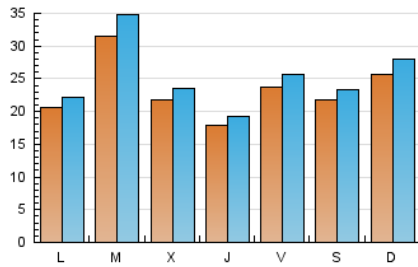

4. Gràfiques (Nacional)

4.1 Per dia de la setmana (promig)

N. únics / Visites (x 100)