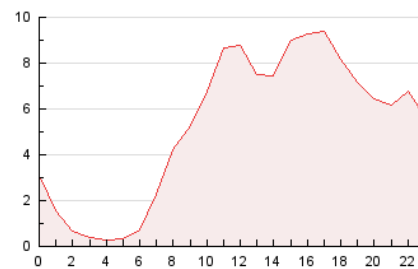

2. Seccions (Nacional)

	PÀGINES	%
HOME	3.959	3.14 %
RESTA	122.070	96.86 %

3. Per dia del mes (Nacional)

Dia	N. únics	Visites	Pàgines	Dia	N. únics	Visites	Pàgines	Dia	N. únics	Visites	Pàgines
1	1.837	1.978	3.367	11	2.224	2.450	4.153	21	1.589	1.704	3.000
2	2.175	2.350	3.622	12	2.184	2.366	3.968	22	2.198	2.351	4.063
3	1.987	2.146	3.475	13	1.902	2.039	3.432	23	1.717	1.839	2.840
4	1.787	1.927	3.346	14	1.562	1.699	3.067	24	2.398	2.631	3.817
5	2.307	2.476	3.870	15	2.369	2.547	4.549	25	2.040	2.200	3.683
6	2.299	2.502	4.175	16	2.572	2.805	4.389	26	6.023	6.847	10.020
7	1.939	2.072	3.457	17	2.117	2.254	3.328	27	2.967	3.208	5.200
8	2.481	2.688	4.868	18	2.174	2.326	3.594	28	2.053	2.247	3.874
9	1.957	2.112	3.308	19	2.053	2.214	3.627	29	2.992	3.294	5.435
10	1.840	1.978	3.066	20	1.573	1.688	2.879	30	2.465	2.595	3.537
								31	4.508	4.944	7.020

4. Gràfiques (Nacional)

4.1 Per dia de la setmana (promig)

N. únics / Visites (x 100)

Pàgines (x 100)

4.2 Per franja horària (promig)

Visites (x 1000)

Pàgines (x 1000)

4.3 Per mesos