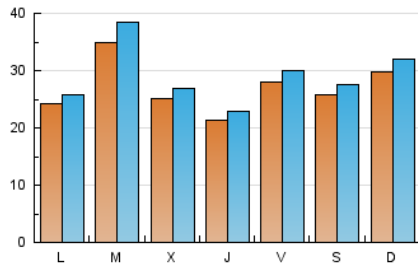

4. Gràfiques (Nacional i Internacional)

4.1 Per dia de la setmana (promig)

N. únics / Visites (x 100)