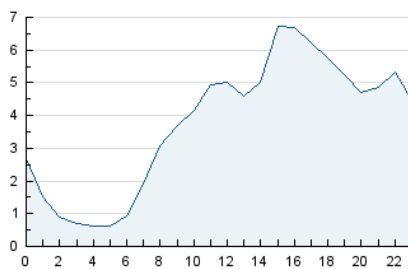

2. Seccions (Nacional i Internacional)

	PÀGINES	%
HOME	4.193	3.02 %
RESTA	134.771	96.98 %

3. Per dia del mes (Nacional i Internacional)

Dia	N. únics	Visites	Pàgines	Dia	N. únics	Visites	Pàgines	Dia	N. únics	Visites	Pàgines
1	2.208	2.355	3.799	11	2.578	2.810	4.591	21	1.949	2.068	3.388
2	2.548	2.731	4.038	12	2.538	2.726	4.349	22	2.613	2.772	4.514
3	2.314	2.475	3.828	13	2.192	2.330	3.744	23	2.132	2.262	3.286
4	2.080	2.225	3.717	14	1.864	2.005	3.407	24	2.854	3.100	4.326
5	2.619	2.793	4.230	15	2.768	2.951	5.012	25	2.441	2.605	4.125
6	2.584	2.789	4.490	16	2.991	3.227	4.832	26	6.430	7.305	10.521
7	2.295	2.431	3.836	17	2.548	2.691	3.785	27	3.344	3.590	5.634
8	2.880	3.091	5.312	18	2.547	2.707	4.032	28	2.442	2.641	4.296
9	2.337	2.494	3.703	19	2.382	2.549	3.983	29	3.495	3.805	5.989
10	2.216	2.359	3.455	20	1.902	2.027	3.261	30	2.899	3.035	4.011
								31	4.928	5.374	7.470

4. Gràfiques (Nacional i Internacional)

4.1 Per dia de la setmana (promig)

N. únics / Visites (x 100)

Pàgines (x 100)

4.2 Per franja horària (promig)

Visites (x 1000)

Pàgines (x 1000)

4.3 Per mesos