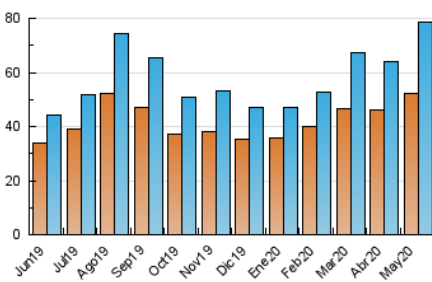

4.3 Per mesos

N. únics / Visites (x 1000)