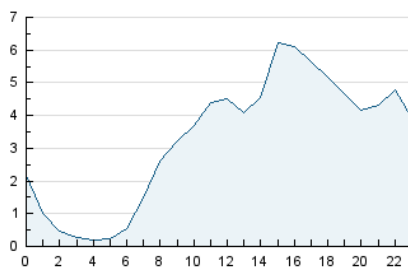

2. Seccions (Nacional)

	PÀGINES	%
HOME	3.959	3.14 %
RESTA	122.070	96.86 %

3. Per dia del mes (Nacional)

Dia	N. únics	Visites	Pàgines	Dia	N. únics	Visites	Pàgines	Dia	N. únics	Visites	Pàgines
1	1.837	1.978	3.367	11	2.224	2.450	4.153	21	1.589	1.704	3.000
2	2.175	2.350	3.622	12	2.184	2.366	3.968	22	2.198	2.351	4.063
3	1.987	2.146	3.475	13	1.902	2.039	3.432	23	1.717	1.839	2.840
4	1.787	1.927	3.346	14	1.562	1.699	3.067	24	2.398	2.631	3.817
5	2.307	2.476	3.870	15	2.369	2.547	4.549	25	2.040	2.200	3.683
6	2.299	2.502	4.175	16	2.572	2.805	4.389	26	6.023	6.847	10.020
7	1.939	2.072	3.457	17	2.117	2.254	3.328	27	2.967	3.208	5.200
8	2.481	2.688	4.868	18	2.174	2.326	3.594	28	2.053	2.247	3.874
9	1.957	2.112	3.308	19	2.053	2.214	3.627	29	2.992	3.294	5.435
10	1.840	1.978	3.066	20	1.573	1.688	2.879	30	2.465	2.595	3.537
								31	4.508	4.944	7.020

4. Gràfiques (Nacional)

4.1 Per dia de la setmana (promig)

N. únics / Visites (x 100)

Pàgines (x 100)

4.2 Per franja horària (promig)

Visites (x 1000)

Pàgines (x 1000)

4.3 Per mesos