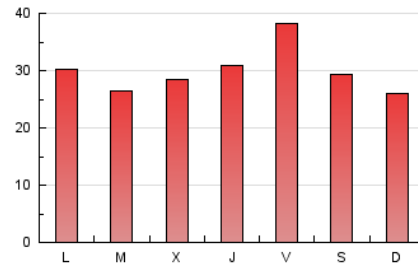

Pàgines (x 100)