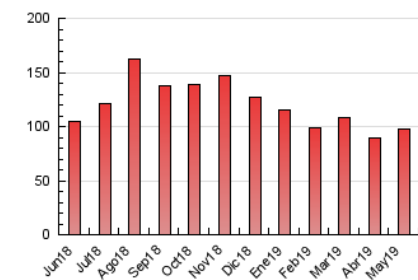

Pàgines (x 1000)