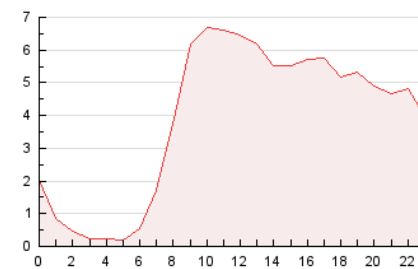

2. Seccions (Nacional)

	PÀGINES	%
HOME	5.469	5.85 %
RESTA	88.026	94.15 %

3. Per dia del mes (Nacional)

Dia	N. únics	Visites	Pàgines	Dia	N. únics	Visites	Pàgines	Dia	N. únics	Visites	Pàgines
1	1.631	1.754	3.180	11	1.719	1.838	2.968	21	1.200	1.290	2.525
2	1.604	1.701	3.395	12	1.487	1.599	2.757	22	1.362	1.464	2.718
3	1.910	2.050	3.993	13	1.545	1.648	3.088	23	1.595	1.713	3.217
4	1.402	1.488	2.641	14	1.298	1.388	2.642	24	1.505	1.621	3.308
5	1.347	1.453	2.654	15	1.317	1.406	2.763	25	1.344	1.438	2.625
6	1.597	1.710	2.961	16	1.436	1.564	3.173	26	1.183	1.294	2.265
7	1.231	1.317	2.539	17	1.807	1.935	3.989	27	1.686	1.803	3.115
8	1.196	1.283	2.682	18	1.692	1.824	3.463	28	1.544	1.655	2.875
9	1.442	1.553	3.033	19	1.269	1.394	2.748	29	1.402	1.491	2.864
10	2.138	2.312	4.172	20	1.274	1.384	2.905	30	1.325	1.419	2.624
								31	1.781	1.914	3.613

4. Gràfiques (Nacional)

4.1 Per dia de la setmana (promig)

N. únics / Visites (x 100)

Pàgines (x 100)

4.2 Per franja horària (promig)

Visites (x 1000)

Pàgines (x 1000)

4.3 Per mesos