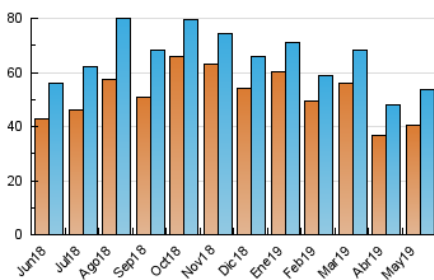

4.3 Per mesos

N. únics / Visites (x 1000)