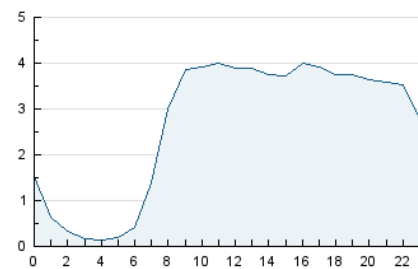

2. Seccions (Nacional)

	PÀGINES	%
HOME	5.469	5.85 %
RESTA	88.026	94.15 %

3. Per dia del mes (Nacional)

Dia	N. únics	Visites	Pàgines	Dia	N. únics	Visites	Pàgines	Dia	N. únics	Visites	Pàgines
1	1.631	1.754	3.180	11	1.719	1.838	2.968	21	1.200	1.290	2.525
2	1.604	1.701	3.395	12	1.487	1.599	2.757	22	1.362	1.464	2.718
3	1.910	2.050	3.993	13	1.545	1.648	3.088	23	1.595	1.713	3.217
4	1.402	1.488	2.641	14	1.298	1.388	2.642	24	1.505	1.621	3.308
5	1.347	1.453	2.654	15	1.317	1.406	2.763	25	1.344	1.438	2.625
6	1.597	1.710	2.961	16	1.436	1.564	3.173	26	1.183	1.294	2.265
7	1.231	1.317	2.539	17	1.807	1.935	3.989	27	1.686	1.803	3.115
8	1.196	1.283	2.682	18	1.692	1.824	3.463	28	1.544	1.655	2.875
9	1.442	1.553	3.033	19	1.269	1.394	2.748	29	1.402	1.491	2.864
10	2.138	2.312	4.172	20	1.274	1.384	2.905	30	1.325	1.419	2.624
								31	1.781	1.914	3.613

4. Gràfiques (Nacional)

4.1 Per dia de la setmana (promig)

N. únics / Visites (x 100)

Pàgines (x 100)

4.2 Per franja horària (promig)

Visites (x 1000)

Pàgines (x 1000)

4.3 Per mesos