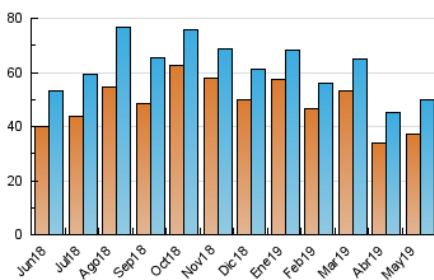

4.3 Per mesos

N. únics / Visites (x 1000)