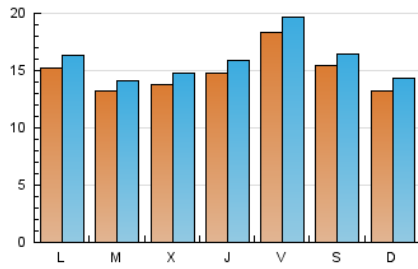

4. Gràfiques (Nacional)

4.1 Per dia de la setmana (promig)

N. únics / Visites (x 100)