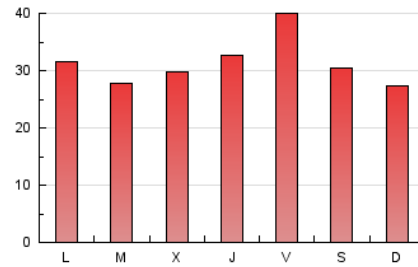

Pàgines (x 100)