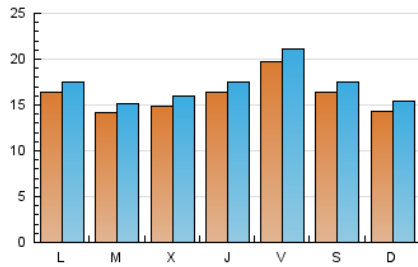

4. Gràfiques (Nacional i Internacional)

4.1 Per dia de la setmana (promig)

N. únics / Visites (x 100)