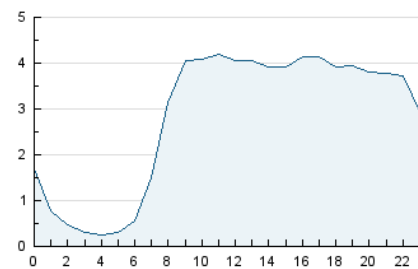

2. Seccions (Nacional i Internacional)

	PÀGINES	%
HOME	5.630	5.74 %
RESTA	92.453	94.26 %

3. Per dia del mes (Nacional i Internacional)

Dia	N. únics	Visites	Pàgines	Dia	N. únics	Visites	Pàgines	Dia	N. únics	Visites	Pàgines
1	1.734	1.861	3.302	11	1.766	1.886	3.027	21	1.275	1.371	2.638
2	1.843	1.947	3.684	12	1.543	1.655	2.826	22	1.433	1.537	2.839
3	2.099	2.242	4.248	13	1.628	1.734	3.206	23	1.696	1.817	3.339
4	1.503	1.597	2.775	14	1.381	1.473	2.759	24	1.592	1.710	3.422
5	1.473	1.586	2.818	15	1.460	1.557	2.943	25	1.515	1.611	2.821
6	1.690	1.806	3.073	16	1.678	1.809	3.442	26	1.363	1.477	2.464
7	1.305	1.396	2.636	17	2.034	2.164	4.254	27	1.856	1.977	3.307
8	1.326	1.423	2.852	18	1.749	1.881	3.539	28	1.727	1.840	3.075
9	1.557	1.668	3.165	19	1.346	1.473	2.845	29	1.512	1.605	2.998
10	2.245	2.421	4.326	20	1.373	1.486	3.022	30	1.391	1.485	2.710
								31	1.860	1.998	3.728

4. Gràfiques (Nacional i Internacional)

4.1 Per dia de la setmana (promig)

N. únics / Visites (x 100)

Pàgines (x 100)

4.2 Per franja horària (promig)

Visites (x 1000)

Pàgines (x 1000)

4.3 Per mesos