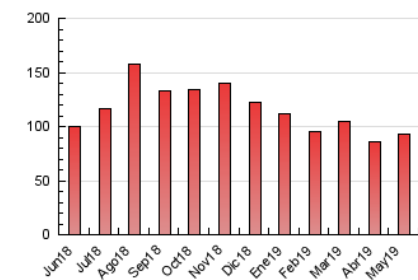

Pàgines (x 1000)