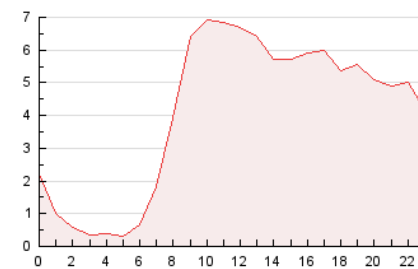

2. Seccions (Nacional i Internacional)

	PÀGINES	%
HOME	5.630	5.74 %
RESTA	92.453	94.26 %

3. Per dia del mes (Nacional i Internacional)

Dia	N. únics	Visites	Pàgines	Dia	N. únics	Visites	Pàgines	Dia	N. únics	Visites	Pàgines
1	1.734	1.861	3.302	11	1.766	1.886	3.027	21	1.275	1.371	2.638
2	1.843	1.947	3.684	12	1.543	1.655	2.826	22	1.433	1.537	2.839
3	2.099	2.242	4.248	13	1.628	1.734	3.206	23	1.696	1.817	3.339
4	1.503	1.597	2.775	14	1.381	1.473	2.759	24	1.592	1.710	3.422
5	1.473	1.586	2.818	15	1.460	1.557	2.943	25	1.515	1.611	2.821
6	1.690	1.806	3.073	16	1.678	1.809	3.442	26	1.363	1.477	2.464
7	1.305	1.396	2.636	17	2.034	2.164	4.254	27	1.856	1.977	3.307
8	1.326	1.423	2.852	18	1.749	1.881	3.539	28	1.727	1.840	3.075
9	1.557	1.668	3.165	19	1.346	1.473	2.845	29	1.512	1.605	2.998
10	2.245	2.421	4.326	20	1.373	1.486	3.022	30	1.391	1.485	2.710
								31	1.860	1.998	3.728

4. Gràfiques (Nacional i Internacional)

4.1 Per dia de la setmana (promig)

N. únics / Visites (x 100)

Pàgines (x 100)

4.2 Per franja horària (promig)

Visites (x 1000)

Pàgines (x 1000)

4.3 Per mesos