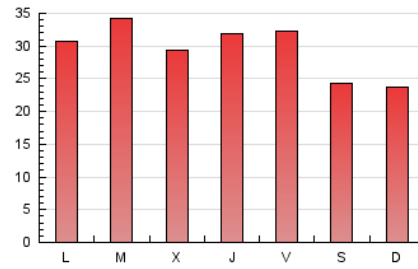

Pàgines (x 100)