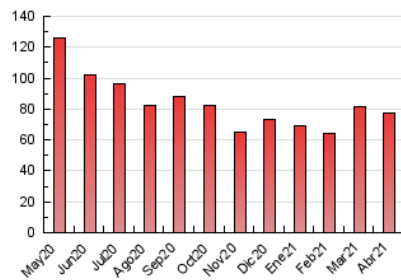

Pàgines (x 1000)