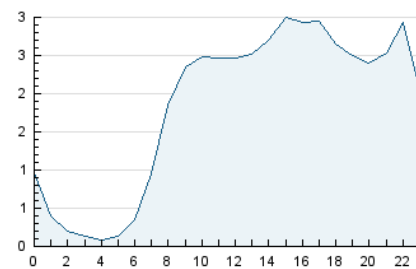

2. Seccions (Nacional)

	PÀGINES	%
HOME	4.120	5.30 %
RESTA	73.675	94.70 %

3. Per dia del mes (Nacional)

Dia	N. únics	Visites	Pàgines	Dia	N. únics	Visites	Pàgines	Dia	N. únics	Visites	Pàgines
1	1.522	1.735	2.860	11	1.045	1.134	1.977	21	1.440	1.569	2.797
2	1.297	1.406	2.476	12	1.147	1.243	2.360	22	1.371	1.498	2.751
3	1.101	1.205	1.922	13	1.133	1.239	2.423	23	1.282	1.383	2.633
4	1.027	1.087	1.801	14	963	1.055	2.149	24	1.082	1.174	2.222
5	1.024	1.085	1.863	15	1.403	1.566	2.683	25	1.291	1.382	2.156
6	1.380	1.489	2.836	16	1.562	1.679	3.219	26	2.178	2.314	3.585
7	1.294	1.414	2.875	17	1.419	1.551	3.329	27	1.929	2.077	3.544
8	1.251	1.376	2.553	18	1.328	1.439	2.258	28	1.226	1.322	2.372
9	1.393	1.523	3.014	19	1.462	1.607	3.112	29	1.589	1.690	3.004
10	1.016	1.105	1.830	20	1.765	1.965	3.386	30	1.553	1.690	2.805

4. Gràfiques (Nacional)

4.1 Per dia de la setmana (promig)

N. únics / Visites (x 100)

Pàgines (x 100)

4.2 Per franja horària (promig)

Visites (x 1000)

Pàgines (x 1000)

4.3 Per mesos