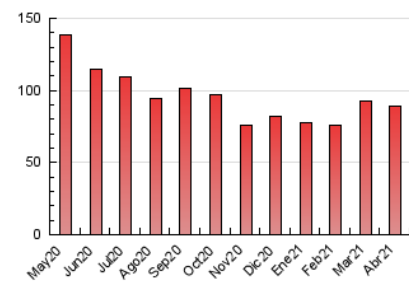

Pàgines (x 1000)