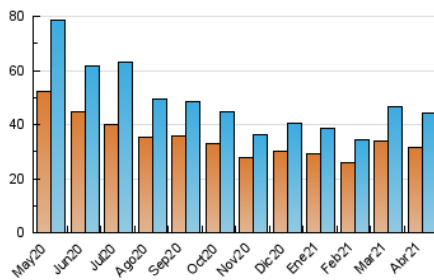

4.3 Per mesos

N. únics / Visites (x 1000)