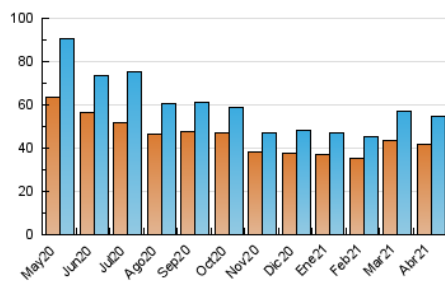

4.3 Per mesos

N. únics / Visites (x 1000)