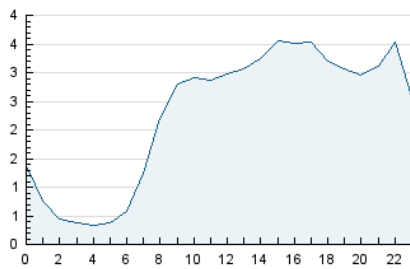

2. Seccions (Nacional i Internacional)

	PÀGINES	%
HOME	4.264	4.80 %
RESTA	84.649	95.20 %

3. Per dia del mes (Nacional i Internacional)

Dia	N. únics	Visites	Pàgines	Dia	N. únics	Visites	Pàgines	Dia	N. únics	Visites	Pàgines
1	1.846	2.060	3.213	11	1.391	1.491	2.335	21	1.871	2.009	3.251
2	1.571	1.684	2.790	12	1.490	1.594	2.724	22	1.797	1.935	3.202
3	1.314	1.419	2.142	13	1.474	1.593	2.785	23	1.666	1.776	3.048
4	1.242	1.304	2.023	14	1.359	1.461	2.580	24	1.479	1.582	2.643
5	1.236	1.299	2.093	15	1.848	2.022	3.148	25	1.653	1.758	2.548
6	1.582	1.693	3.059	16	1.989	2.115	3.680	26	2.511	2.656	3.959
7	1.582	1.705	3.178	17	1.805	1.947	2.738	27	2.328	2.494	3.980
8	1.680	1.827	3.013	18	1.642	1.764	2.592	28	1.536	1.645	2.717
9	1.732	1.865	3.379	19	1.836	1.990	3.513	29	1.895	2.008	3.360
10	1.325	1.420	2.166	20	2.179	2.388	3.831	30	1.934	2.085	3.223

4. Gràfiques (Nacional i Internacional)

4.1 Per dia de la setmana (promig)

N. únics / Visites (x 100)

Pàgines (x 100)

4.2 Per franja horària (promig)

Visites (x 1000)

Pàgines (x 1000)

4.3 Per mesos