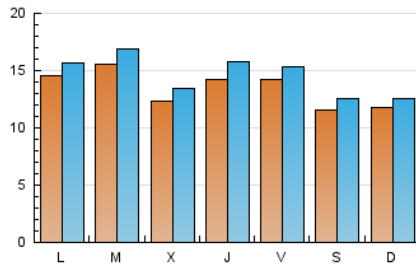

4. Gràfiques (Nacional)

4.1 Per dia de la setmana (promig)

N. únics / Visites (x 100)