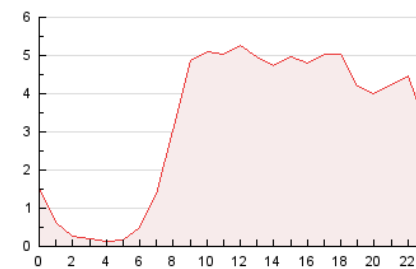

2. Seccions (Nacional)

	PÀGINES	%
HOME	4.120	5.30 %
RESTA	73.675	94.70 %

3. Per dia del mes (Nacional)

Dia	N. únics	Visites	Pàgines	Dia	N. únics	Visites	Pàgines	Dia	N. únics	Visites	Pàgines
1	1.522	1.735	2.860	11	1.045	1.134	1.977	21	1.440	1.569	2.797
2	1.297	1.406	2.476	12	1.147	1.243	2.360	22	1.371	1.498	2.751
3	1.101	1.205	1.922	13	1.133	1.239	2.423	23	1.282	1.383	2.633
4	1.027	1.087	1.801	14	963	1.055	2.149	24	1.082	1.174	2.222
5	1.024	1.085	1.863	15	1.403	1.566	2.683	25	1.291	1.382	2.156
6	1.380	1.489	2.836	16	1.562	1.679	3.219	26	2.178	2.314	3.585
7	1.294	1.414	2.875	17	1.419	1.551	3.329	27	1.929	2.077	3.544
8	1.251	1.376	2.553	18	1.328	1.439	2.258	28	1.226	1.322	2.372
9	1.393	1.523	3.014	19	1.462	1.607	3.112	29	1.589	1.690	3.004
10	1.016	1.105	1.830	20	1.765	1.965	3.386	30	1.553	1.690	2.805

4. Gràfiques (Nacional)

4.1 Per dia de la setmana (promig)

N. únics / Visites (x 100)

Pàgines (x 100)

4.2 Per franja horària (promig)

Visites (x 1000)

Pàgines (x 1000)

4.3 Per mesos