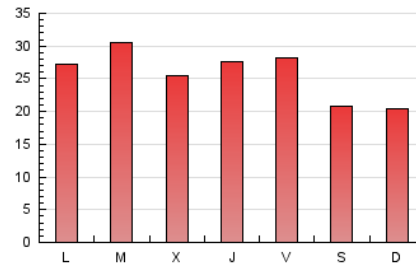

Pàgines (x 100)