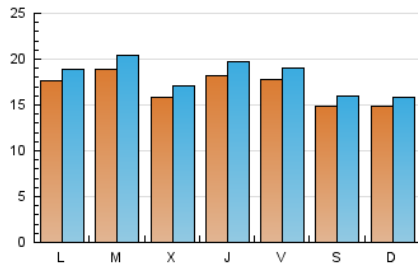

4. Gràfiques (Nacional i Internacional)

4.1 Per dia de la setmana (promig)

N. únics / Visites (x 100)