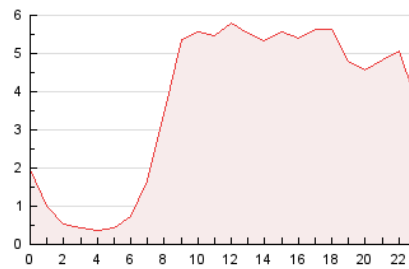

2. Seccions (Nacional i Internacional)

	PÀGINES	%
HOME	4.264	4.80 %
RESTA	84.649	95.20 %

3. Per dia del mes (Nacional i Internacional)

Dia	N. únics	Visites	Pàgines	Dia	N. únics	Visites	Pàgines	Dia	N. únics	Visites	Pàgines
1	1.846	2.060	3.213	11	1.391	1.491	2.335	21	1.871	2.009	3.251
2	1.571	1.684	2.790	12	1.490	1.594	2.724	22	1.797	1.935	3.202
3	1.314	1.419	2.142	13	1.474	1.593	2.785	23	1.666	1.776	3.048
4	1.242	1.304	2.023	14	1.359	1.461	2.580	24	1.479	1.582	2.643
5	1.236	1.299	2.093	15	1.848	2.022	3.148	25	1.653	1.758	2.548
6	1.582	1.693	3.059	16	1.989	2.115	3.680	26	2.511	2.656	3.959
7	1.582	1.705	3.178	17	1.805	1.947	2.738	27	2.328	2.494	3.980
8	1.680	1.827	3.013	18	1.642	1.764	2.592	28	1.536	1.645	2.717
9	1.732	1.865	3.379	19	1.836	1.990	3.513	29	1.895	2.008	3.360
10	1.325	1.420	2.166	20	2.179	2.388	3.831	30	1.934	2.085	3.223

4. Gràfiques (Nacional i Internacional)

4.1 Per dia de la setmana (promig)

N. únics / Visites (x 100)

Pàgines (x 100)

4.2 Per franja horària (promig)

Visites (x 1000)

Pàgines (x 1000)

4.3 Per mesos