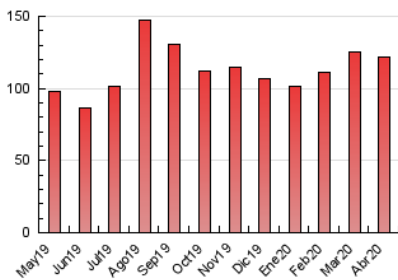

Pàgines (x 1000)