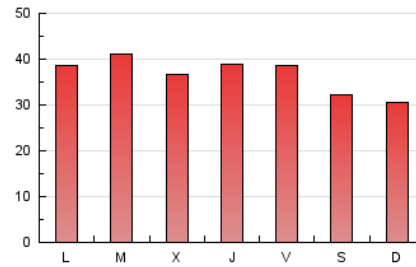

Pàgines (x 100)