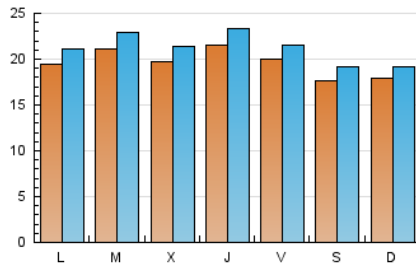

4. Gràfiques (Nacional)

4.1 Per dia de la setmana (promig)

N. únics / Visites (x 100)