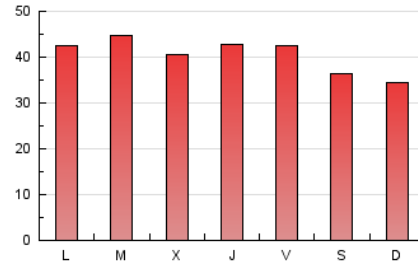

Pàgines (x 100)