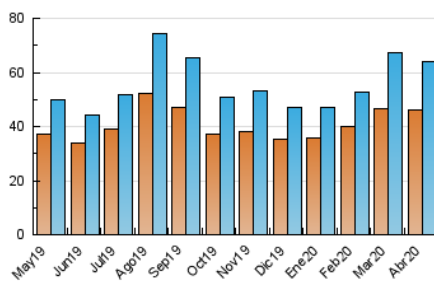

4.3 Per mesos

N. únics / Visites (x 1000)