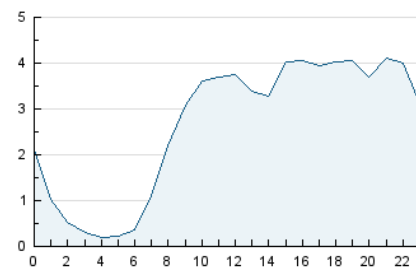

2. Seccions (Nacional)

	PÀGINES	%
HOME	3.877	3.52 %
RESTA	106.352	96.48 %

3. Per dia del mes (Nacional)

Dia	N. únics	Visites	Pàgines	Dia	N. únics	Visites	Pàgines	Dia	N. únics	Visites	Pàgines
1	1.991	2.190	3.614	11	1.432	1.534	2.434	21	2.383	2.587	4.914
2	2.293	2.511	4.012	12	1.338	1.405	2.378	22	2.280	2.443	4.602
3	2.502	2.676	4.666	13	1.533	1.647	2.789	23	2.735	2.958	5.041
4	1.853	2.030	3.421	14	1.886	2.068	3.717	24	1.582	1.678	2.888
5	1.650	1.760	2.747	15	1.610	1.737	3.126	25	1.858	2.038	3.573
6	1.650	1.781	3.226	16	1.619	1.732	3.243	26	1.931	2.079	3.070
7	1.904	2.081	3.612	17	1.766	1.892	3.882	27	1.846	1.987	3.742
8	2.247	2.482	3.918	18	1.895	2.058	3.487	28	2.246	2.437	4.162
9	2.337	2.559	3.903	19	2.223	2.435	3.972	29	1.715	1.819	3.055
10	2.174	2.339	4.017	20	2.769	3.046	5.724	30	1.774	1.903	3.294

4. Gràfiques (Nacional)

4.1 Per dia de la setmana (promig)

N. únics / Visites (x 100)

Pàgines (x 100)

4.2 Per franja horària (promig)

Visites (x 1000)

Pàgines (x 1000)

4.3 Per mesos