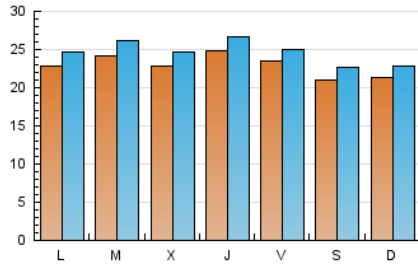

4. Gràfiques (Nacional i Internacional)

4.1 Per dia de la setmana (promig)

N. únics / Visites (x 100)