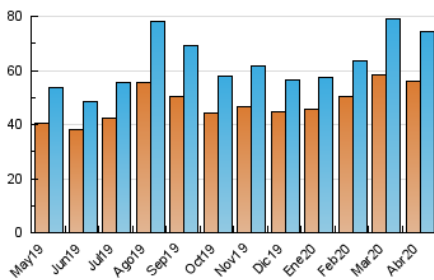

4.3 Per mesos

N. únics / Visites (x 1000)