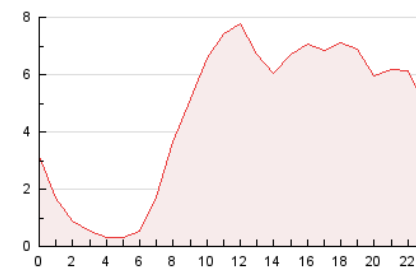

2. Seccions (Nacional)

	PÀGINES	%
HOME	3.877	3.52 %
RESTA	106.352	96.48 %

3. Per dia del mes (Nacional)

Dia	N. únics	Visites	Pàgines	Dia	N. únics	Visites	Pàgines	Dia	N. únics	Visites	Pàgines
1	1.991	2.190	3.614	11	1.432	1.534	2.434	21	2.383	2.587	4.914
2	2.293	2.511	4.012	12	1.338	1.405	2.378	22	2.280	2.443	4.602
3	2.502	2.676	4.666	13	1.533	1.647	2.789	23	2.735	2.958	5.041
4	1.853	2.030	3.421	14	1.886	2.068	3.717	24	1.582	1.678	2.888
5	1.650	1.760	2.747	15	1.610	1.737	3.126	25	1.858	2.038	3.573
6	1.650	1.781	3.226	16	1.619	1.732	3.243	26	1.931	2.079	3.070
7	1.904	2.081	3.612	17	1.766	1.892	3.882	27	1.846	1.987	3.742
8	2.247	2.482	3.918	18	1.895	2.058	3.487	28	2.246	2.437	4.162
9	2.337	2.559	3.903	19	2.223	2.435	3.972	29	1.715	1.819	3.055
10	2.174	2.339	4.017	20	2.769	3.046	5.724	30	1.774	1.903	3.294

4. Gràfiques (Nacional)

4.1 Per dia de la setmana (promig)

N. únics / Visites (x 100)

Pàgines (x 100)

4.2 Per franja horària (promig)

Visites (x 1000)

Pàgines (x 1000)

4.3 Per mesos