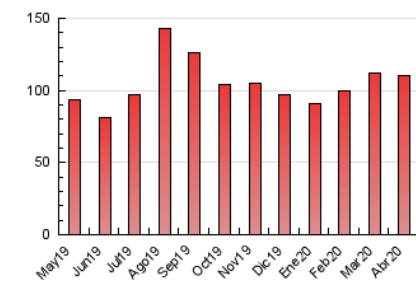

Pàgines (x 1000)