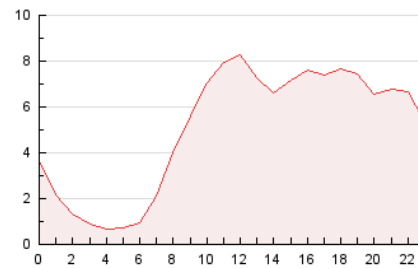

2. Seccions (Nacional i Internacional)

	PÀGINES	%
HOME	4.319	3.55 %
RESTA	117.504	96.45 %

3. Per dia del mes (Nacional i Internacional)

Dia	N. únics	Visites	Pàgines	Dia	N. únics	Visites	Pàgines	Dia	N. únics	Visites	Pàgines
1	2.312	2.522	4.008	11	1.712	1.823	2.748	21	2.702	2.914	5.299
2	2.622	2.845	4.377	12	1.663	1.734	2.735	22	2.609	2.790	5.022
3	2.906	3.084	5.141	13	1.780	1.902	3.073	23	3.108	3.338	5.483
4	2.203	2.386	3.816	14	2.102	2.291	3.953	24	1.968	2.068	3.309
5	1.982	2.098	3.131	15	1.830	1.964	3.399	25	2.261	2.461	4.079
6	2.009	2.144	3.610	16	1.874	1.991	3.530	26	2.303	2.462	3.519
7	2.275	2.459	4.020	17	2.094	2.225	4.262	27	2.219	2.366	4.188
8	2.674	2.914	4.380	18	2.247	2.415	3.870	28	2.576	2.779	4.563
9	2.711	2.943	4.319	19	2.616	2.842	4.447	29	2.003	2.111	3.406
10	2.424	2.593	4.290	20	3.146	3.434	6.174	30	2.123	2.257	3.672

4. Gràfiques (Nacional i Internacional)

4.1 Per dia de la setmana (promig)

N. únics / Visites (x 100)

Pàgines (x 100)

4.2 Per franja horària (promig)

Visites (x 1000)

Pàgines (x 1000)

4.3 Per mesos